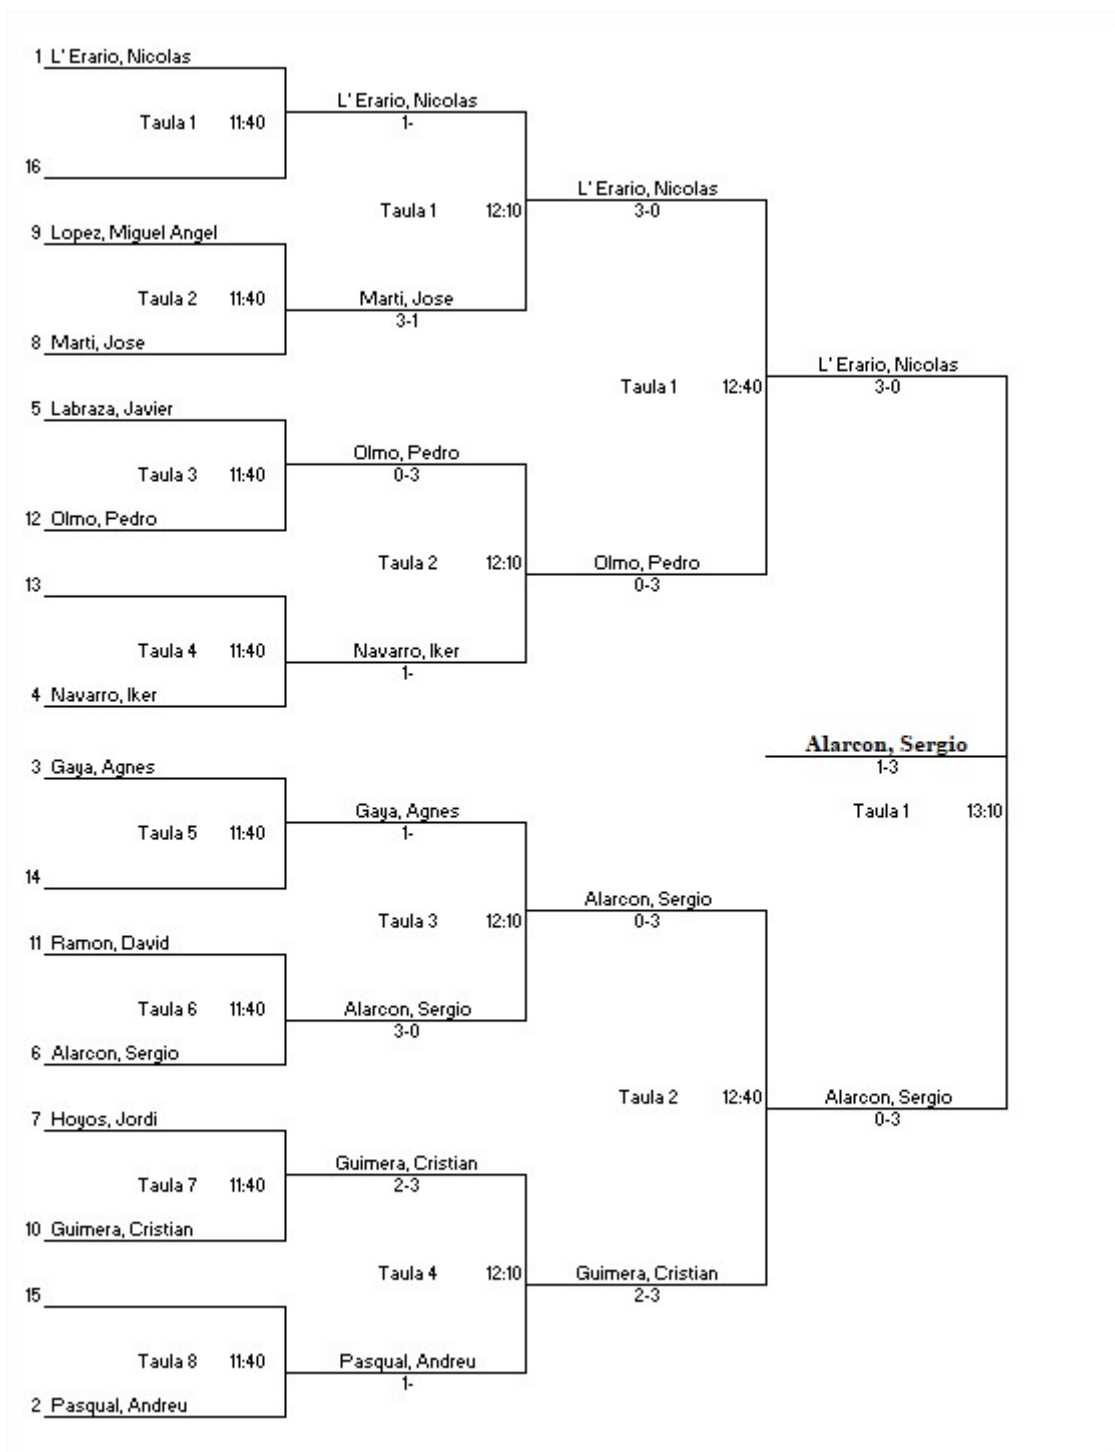

ABSOLUTO CATEGORÍA C

Dia	Hora	Taula	Arbit	Partit
17	9:00 9:20	14	1 2	2-3 1-4
17	9:40 10:00	14	3 4	2-4 1-3
17	10:20 10:40	14	2 3	3-4 1-2

GRUP 1		1	2	3	4	Punts	Clas.
1.-	L'Erario, Nicolas (PAL)		3-0	3-0	3-0	6	1º
2.-	Ortiz, Nicolas (PAL)	0-3		3-0	0-3	4	3º
3.-	Mikalnek, Martin (PAL)	0-3	0-3		1-3	3	4º
4.-	Guimerà, Cristian (MAN)	0-3	3-0	3-1		5	2º

Dia	Hora	Taula	Arbit	Partit
17	9:00 9:20	15	1 2	2-3 1-4
17	9:40 10:00	15	3 4	2-4 1-3
17	10:20 10:40	15	2 3	3-4 1-2

GRUP 2		1	2	3	4	Punts	Clas.
1.-	Olmo, Pedro (PAL)		3-0	3-0	1-3	5	2º
2.-	Rios, Miguel Angel (PAL)	0-3		3-0	0-3	4	3º
3.-	Pol, Jose Bernardo (PAL)	0-3	0-3		0-3	3	4º
4.-	Pasqual, Andreu (MAN)	3-1	3-0	3-0		6	1º

Dia	Hora	Taula	Arbit	Partit
17	9:00 9:20	16	1 2	2-3 1-4
17	9:40 10:00	16	3 4	2-4 1-3
17	10:20 10:40	16	2 3	3-4 1-2

GRUP 3		1	2	3	4	Punts	Clas.
1.-	Navarro, Iker (PAL)		3-0		3-0	4	1º
2.-	Ramon, David (PAL)	0-3			3-1	3	2º
3.-	Baldovino, Santiago (ALA)	-	-				
4.-	Jing, Joan (EUL)	0-3	1-3	-		2	3º

Dia	Hora	Taula	Arbit	Partit
17	9:00 9:20	17	1 2	2-3 1-4
17	9:40 10:00	17	3 4	2-4 1-3
17	10:20 10:40	17	2 3	3-4 1-2

GRUP 4		1	2	3	4	Punts	Clas.
1.-	Lombardo, Jaime (PAL)		3-0	1-3	2-3	4	3º
2.-	Nieto, Joan Marc (PAL)	0-3		0-3	0-3	3	4º
3.-	Lopez, Miguel Angel (PAL)	3-1	3-0		0-3	5	2º
4.-	Gaya, Agnes (MAN)	3-2	3-0	3-0		6	1º