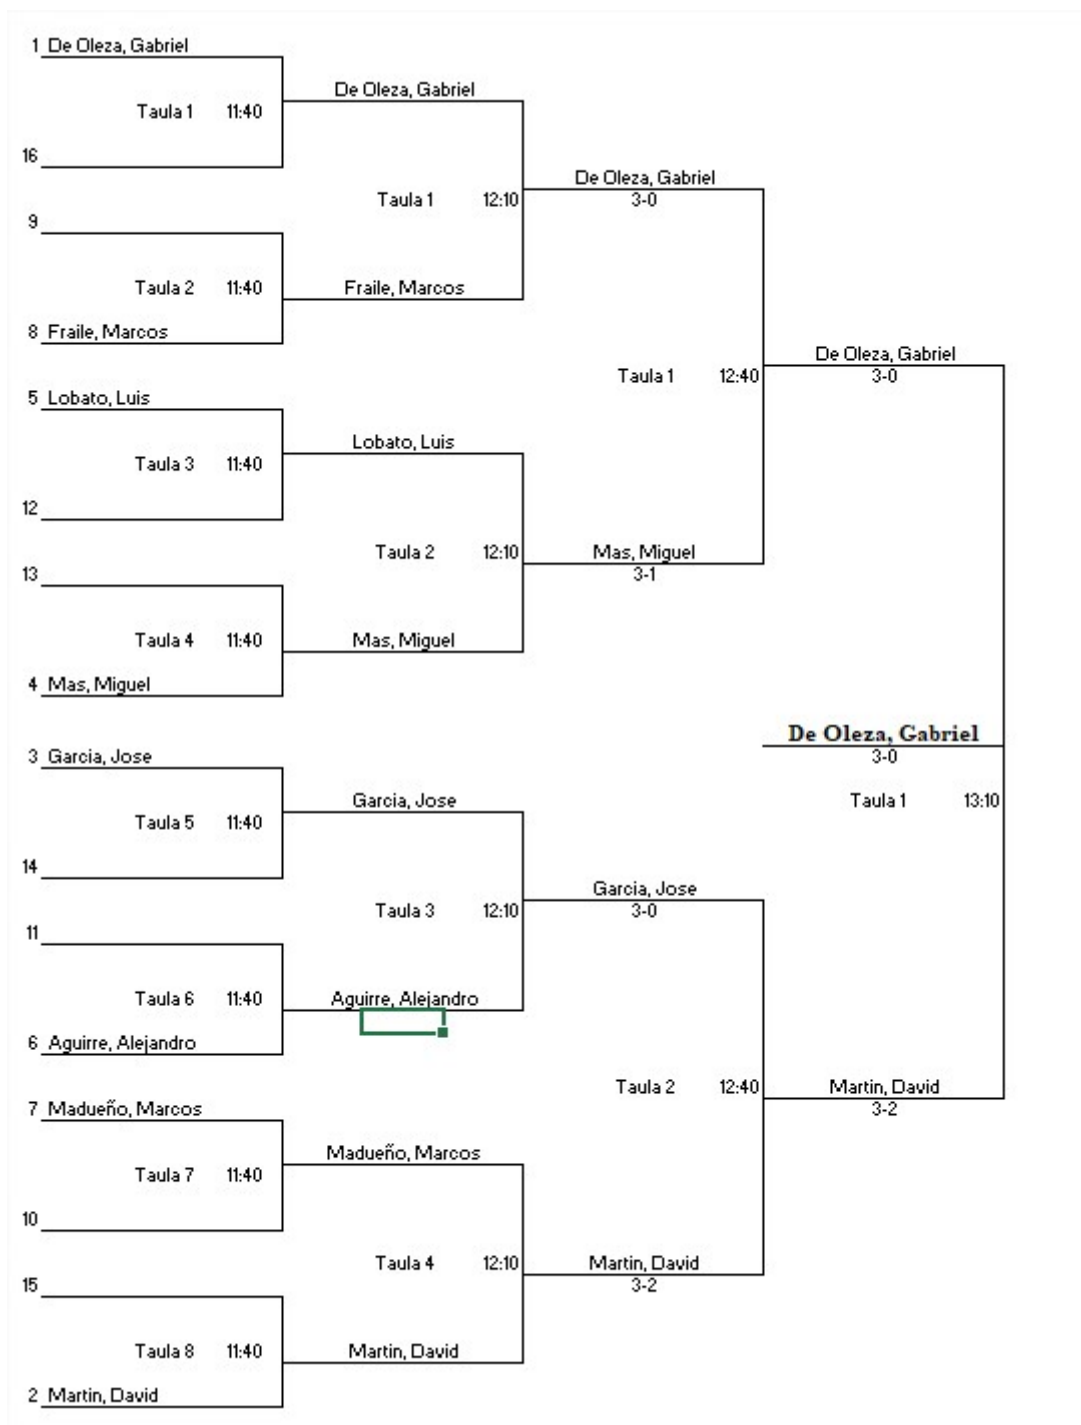

JUVENIL MASCULINO

Dia	Hora	Taula	Arbit	Partit	GRUP 1				Punts	Clas.		
16	9:00 9:20	6	1 2	2-3 1-4	1.-	De Oleza, Gabriel (CLA)		3-0	3-0	3-0	5	1º
16	9:40 10:00	6	3 4	2-4 1-3	2.-	Madueño, Marcos (PAL)	0-3		3-0	3-0	5	2º
16	10:20 10:40	6	2 3	3-4 1-2	3.-	Nieto, Joan Marc (PAL)	0-3	0-3		0-3	3	4º
					4.-	Young, Lluç (JOR)	0-3	0-3	3-0		4	3º

Dia	Hora	Taula	Arbit	Partit	GRUP 2				Punts	Clas.		
16	9:00 9:20	7	1 2	2-3 1-4	1.-	Martin, David (CLA)		3-2	3-0	3-0	6	1º
16	9:40 10:00	7	3 4	2-4 1-3	2.-	Lobato, Luis (PAL)	2-3		3-0	3-0	5	2º
16	10:20 10:40	7	2 3	3-4 1-2	3.-	Ortiz, Nicolas (PAL)	0-3	0-3		0-3	3	4º
					4.-	Guimerà, Cristian (MAN)	0-3	0-3	3-0		4	3º

Dia	Hora	Taula	Arbit	Partit	GRUP 3				Punts	Clas.		
16	9:00 9:20	8	1 2	2-3 1-4	1.-	Garcia, Jose (PAL)		3-0	3-2	3-2	6	1º
16	9:40 10:00	8	3 4	2-4 1-3	2.-	Lombardo, Jaime (PAL)	0-3		0-3	1-3	3	4º
16	10:20 10:40	8	2 3	3-4 1-2	3.-	Fraile, Marcos (JOR)	2-3	3-0		3-0	5	2º
					4.-	Mayol, Hector (CLA)	2-3	3-1	0-3		4	3º

Dia	Hora	Taula	Arbit	Partit	GRUP 4				Punts	Clas.		
16	9:00 9:20	9	1 2	2-3 1-4	1.-	Mas, Miguel (CLA)		3-0	3-0	3-0	6	1º
16	9:40 10:00	9	3 4	2-4 1-3	2.-	Aguirre, Alejandro David (PAL)	0-3		3-0	3-0	5	2º
16	10:20 10:40	9	2 3	3-4 1-2	3.-	Garcia, Pau (PAL)	0-3	0-3		1-3	3	4º
					4.-	Jing, Joan (EUL)	0-3	0-3	3-1		4	3º