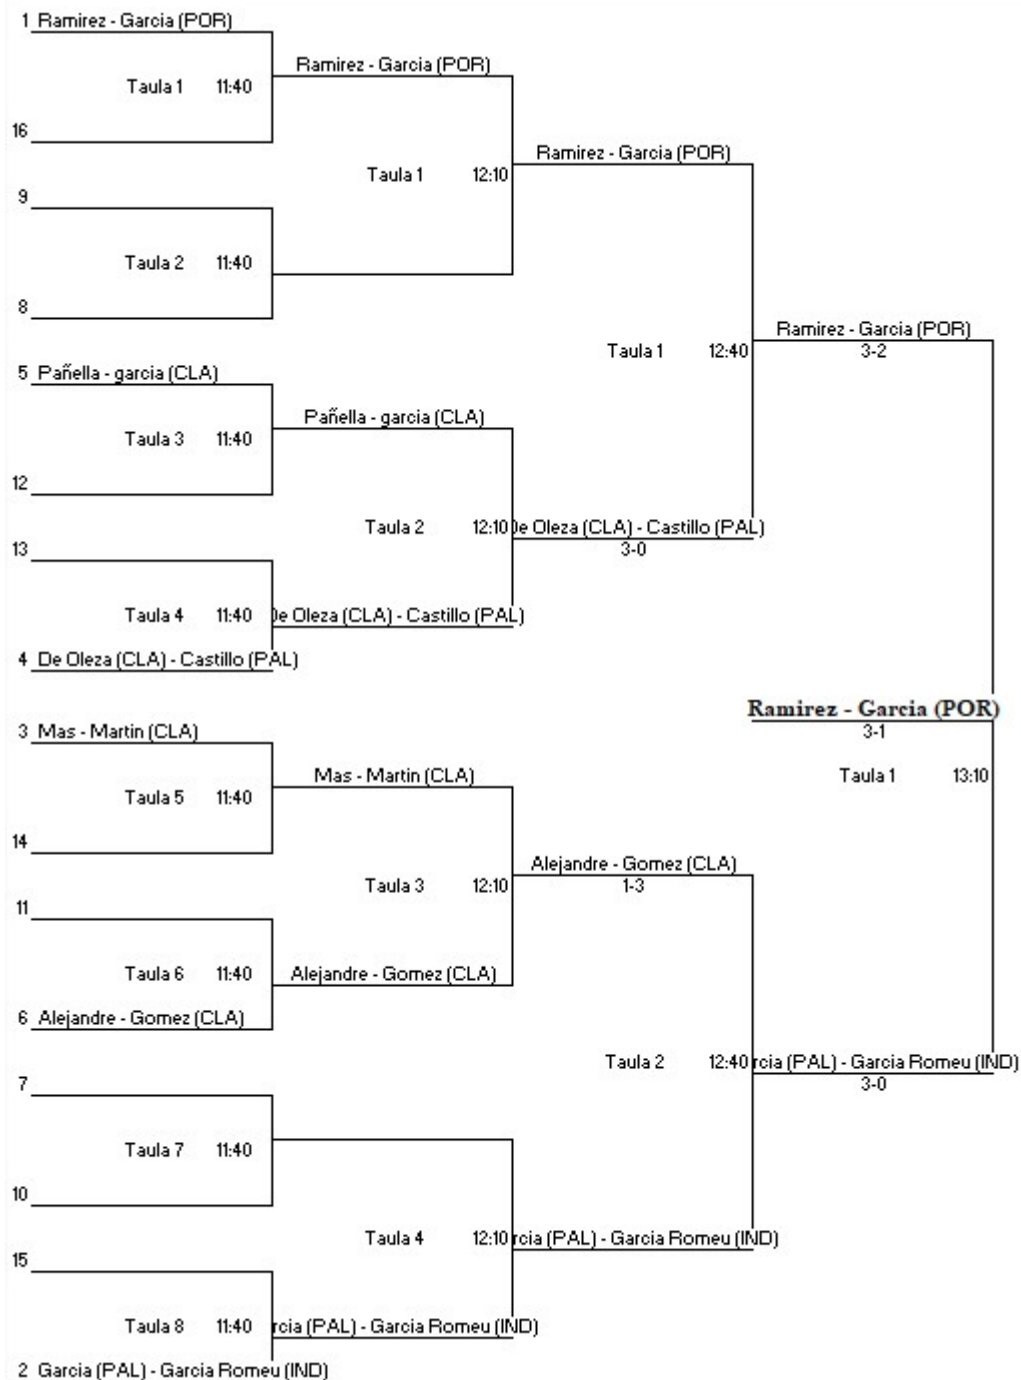

DOBLES MASCULINOS OPEN A

Dia	Hora	Taula	Arbit	Partit
16	16:00	10	1	2-3
	16:20		2	1-4
16	16:40	10	3	2-4
	17:00		4	1-3
16	17:40	10	2	3-4
	18:00		3	1-2

GRUP 1		1	2	3	4	Punts	Clas.
1.-	GARCIA - RAMIREZ (POR)		3-1	3-0	3-1	6	1º
2.-	GOMEZ - ALEJANDRE (CLA)	1-3		3-1	3-0	5	2º
3.-	MOLL(PAL) - VIDAL(CLA)	0-3	1-3		0-3	3	4º
4.-	ESTRANY - RAMIS (INC)	1-3	0-3	3-0		4	3º

Dia	Hora	Taula	Arbit	Partit
16	16:00	11	1	2-3
	16:20		2	1-4
16	16:40	11	3	2-4
	17:00		4	1-3
16	17:40	11	2	3-4
	18:00		3	1-2

GRUP 2		1	2	3	4	Punts	Clas.
1.-	GARCIA (PAL) - GARCIA-ROMEU (IND)		3-0	3-0	3-1	6	1º
2.-	GONZALEZ(ALA) - ALARCON(ALA)	0-3		0-3	1-3	3	4º
3.-	PAÑELLA - GARCIA (CLA)	0-3	3-0		3-0	5	2º
4.-	PALAZON (PAL) - BELMAN (CLA)	1-3	3-1	0-3		4	3º

Dia	Hora	Taula	Arb	Partit	
16	16:00	12	5	1-4	
	16:00		13	2-3	
16	16:20	12	2	4-5	
	16:20		13	2	1-3
16	16:40	12	1	2-5	
	16:40		13	1	3-4
16	17:00	12	3	1-5	
	17:00		13	3	2-4
16	17:20	12	4	3-5	
	17:20		13	4	1-2

GRUP 3		1	2	3	4	5	Punts	Clas.
1.-	DE OLEZA (CLA) - CASTILLO (CLA)		3-2	3-0	3-1	3-0	8	1º
2.-	MONTALVO (PAL) - OLIVER (IND)	2-3		2-3	3-0	3-0	6	3º
3.-	MARTIN - MAS (CLA)	0-3	3-2		3-0	3-0	7	2º
4.-	GARCIA - LOBATO (PAL)	1-3	0-3	0-3		3-2	5	4º
5.-	MADUEÑO - CALVO (PAL)	0-3	0-3	0-3	2-3		4	5º