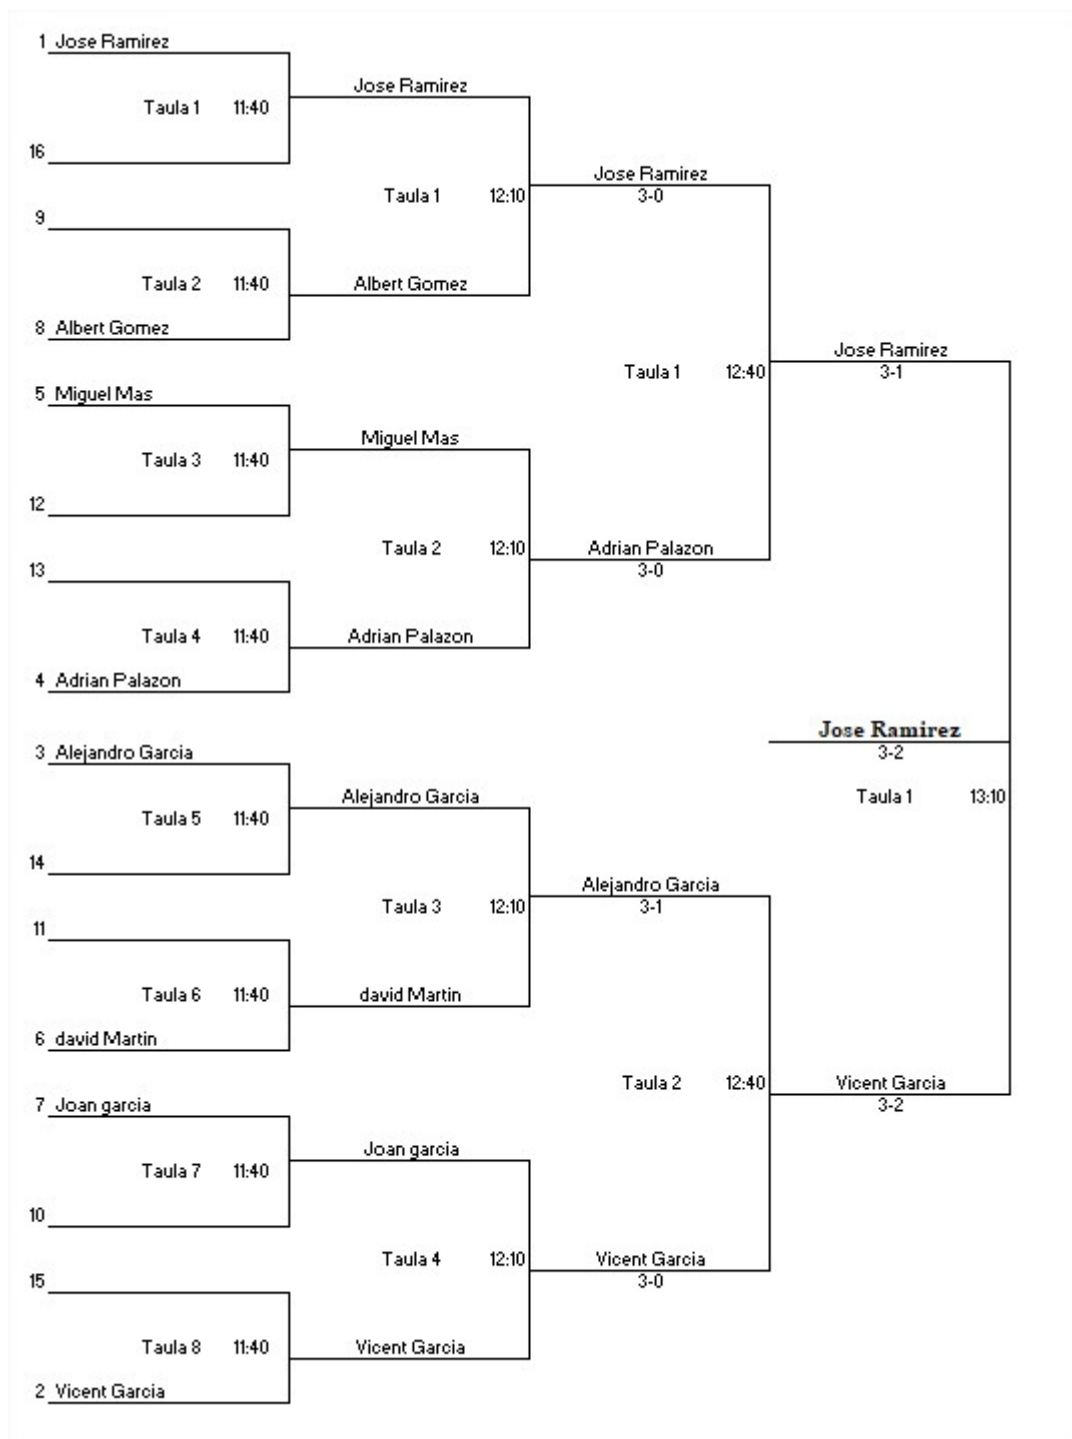

ABSOLUTO CATEGORÍA A

Dia	Hora	Taula	Arbit	Partit
17	9:00 9:20	1	1 2	2-3 1-4
17	9:40 10:00	1	3 4	2-4 1-3
17	10:20 10:40	1	2 3	3-4 1-2

GRUP 1		1	2	3	4	Punts	Clas.
1.-	Ramirez, Jose (POR)		3-1	WO	3-1	6	1º
2.-	Martin, David (CLA)	1-3		WO	3-1	5	2º
3.-	Alejandro, Marc (CLA)	O-W	O-W		OW		
4.-	Garcia, Jose (PAL)	1-3	1-3	W-O		4	3º

Dia	Hora	Taula	Arbit	Partit
17	9:00 9:20	2	1 2	2-3 1-4
17	9:40 10:00	2	3 4	2-4 1-3
17	10:20 10:40	2	2 3	3-4 1-2

GRUP 2		1	2	3	4	Punts	Clas.
1.-	Garcia, Vicent (POR)		WO	3-0	3-0		1º
2.-	De Oleza, Gabriel (CLA)	O-W		OW	OW		
3.-	Mas, Miguel (CLA)	0-3	W-O		3-2		2º
4.-	Moll, Alejandro (PAL)	0-3	W-O	2-3			3º

Dia	Hora	Taula	Arbit	Partit
17	9:00 9:20	3	1 2	2-3 1-4
17	9:40 10:00	3	3 4	2-4 1-3
17	10:20 10:40	3	2 3	3-4 1-2

GRUP 3		1	2	3	4	Punts	Clas.
1.-	Garcia, Alejandro (PAL)		3-1	3-0	3-0	6	1º
2.-	Gomez, Albert Josep (CLA)	1-3		3-0	3-2	5	2º
3.-	Pañella, Jaume (CLA)	0-3	0-3		2-3	3	4º
4.-	Castillo, Alvaro (PAL)	0-3	2-3	3-2		4	3º

Dia	Hora	Taula	Arb	Partit
17	9:00 9:20	4	5 1	1-4 2-3
17	9:40 10:00	4	2 4	4-5 1-3
17	10:20 10:40	4	3 2	2-5 3-4
17	11:00 11:20	4	4 3	1-5 2-4
17	11:40 12:00	4	1 5	3-5 1-2

GRUP 4		1	2	3	4	5	Punts	Clas.
1.-	Vidal, Tomeu (CLA)		0-3	0-3	OW	3-0	4	4º
2.-	García, Juan (CLA)	3-0		0-3	3-0	3-0	7	2º
3.-	Palazon, Adrian (PAL)	3-0	3-0		1-3	3-0	7	1º
4.-	Lobato, Luis (PAL)	W-O	0-3	3-1		3-1	7	3º
5.-	Calvo, Abel (PAL)	0-3	0-3	0-3	1-3		4	5º