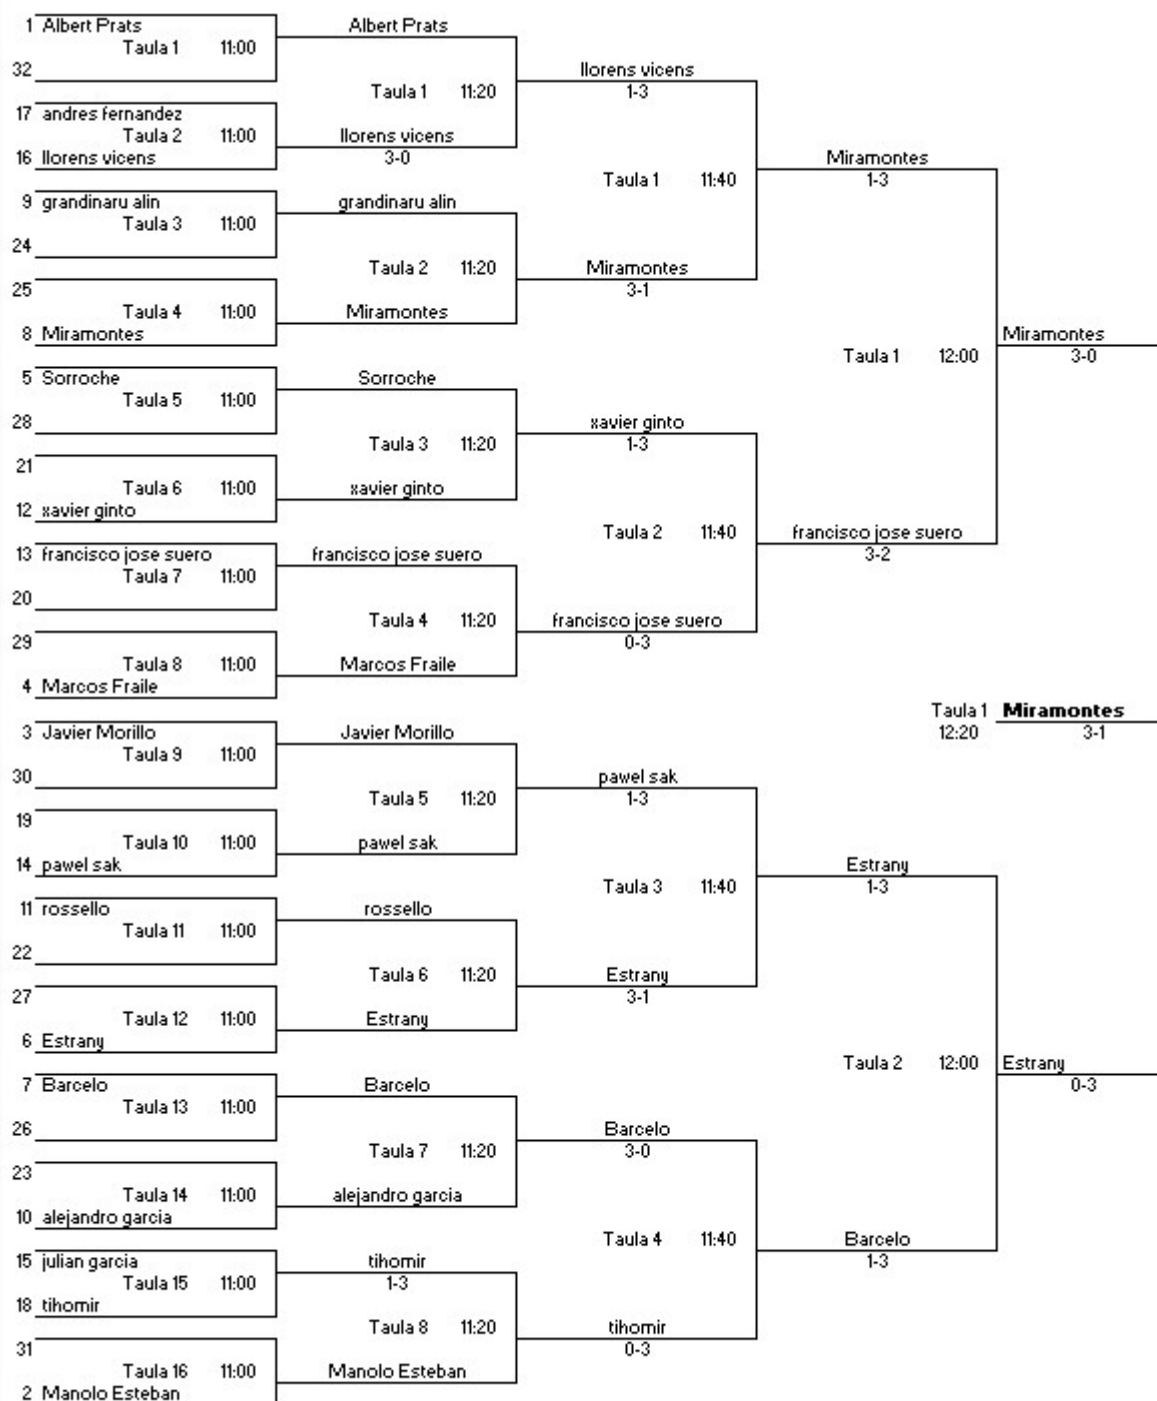

ABSOLUTO CATEGORÍA B

Dia	Hora	Taula	Arbit	Partit
17	9:00 9:20	5	1 2	2-3 1-4
17	9:40 10:00	5	3 4	2-4 1-3
17	10:20 10:40	5	2 3	3-4 1-2

GRUP 1		1	2	3	4	Punts	Clas.
1.-	Prats, Albert (JOR)		3-1	WO	3-0	6	1º
2.-	Rosello, Bernardo (MAN)	1-3		WO	3-0	5	2º
3.-	Nobre, Cesar Javier (CLA)	O-W	O-W		WO		
4.-	Gornes, Josep Xavier (LLU)	0-3	0-3	O-W		3	3º

Dia	Hora	Taula	Arbit	Partit
17	9:00 9:20	6	1 2	2-3 1-4
17	9:40 10:00	6	3 4	2-4 1-3
17	10:20 10:40	6	2 3	3-4 1-2

GRUP 2		1	2	3	4	Punts	Clas.
1.-	Esteban, Manuel (PAL)			3-0	3-1	4	1º
2.-	Belman, Alejandro (CLA)	-					
3.-	Fernandez, Andres (CAS)	0-3	-		3-1	3	2º
4.-	Pelaez, Juan Pedro (EUL)	1-3	-	1-3		2	3º

Dia	Hora	Taula	Arbit	Partit
17	9:00 9:20	7	1 2	2-3 1-4
17	9:40 10:00	7	3 4	2-4 1-3
17	10:20 10:40	7	2 3	3-4 1-2

GRUP 3		1	2	3	4	Punts	Clas.
1.-	Suero, Francisco Jose (PAL)		0-3	3-0	3-0	5	2º
2.-	Morillo, Javier (EUL)	3-0		3-0	3-0	6	1º
3.-	Raja, Joaquin (ALA)	0-3	0-3		3-0	4	3º
4.-	Diaz, Raul (AND)	0-3	0-3	0-3		3	4º

Dia	Hora	Taula	Arbit	Partit
17	9:00 9:20	8	1 2	2-3 1-4
17	9:40 10:00	8	3 4	2-4 1-3
17	10:20 10:40	8	2 3	3-4 1-2

GRUP 4		1	2	3	4	Punts	Clas.
1.-	Fraile, Marcos (JOR)		3-0	3-2	3-0	6	1º
2.-	Marinov, Tihomir (CLA)	0-3		3-1	3-0	5	2º
3.-	Madueño, Marcos (PAL)	2-3	1-3		3-1	4	3º
4.-	Miraballes, Nicolas (AND)	0-3	0-3	1-3		3	4º