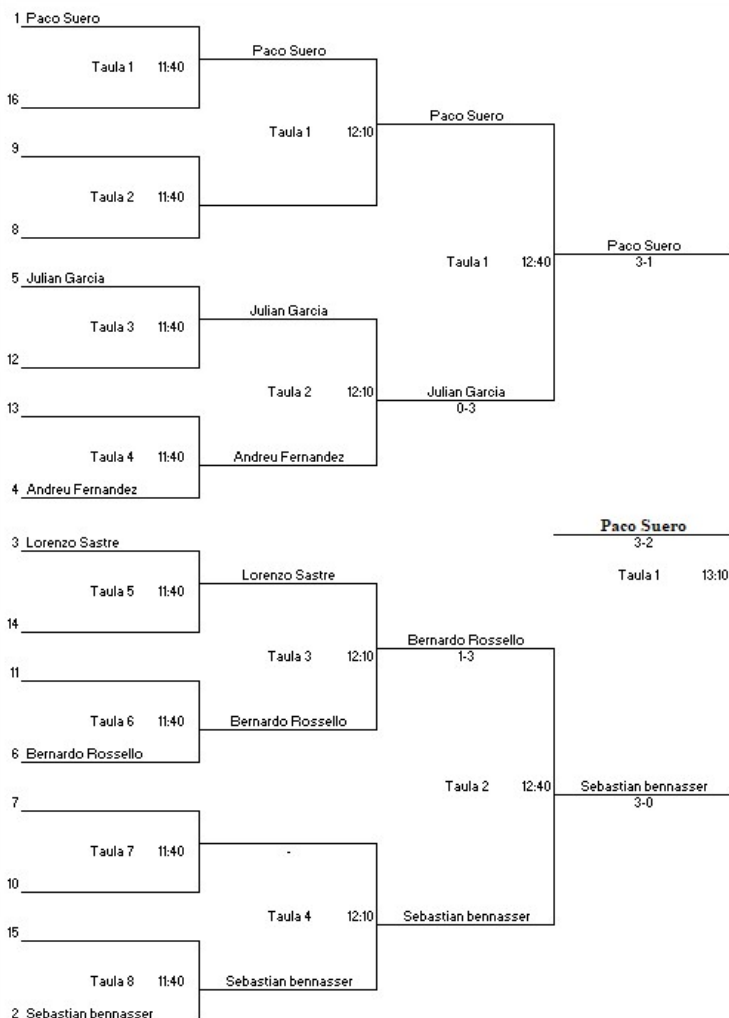

VETERANO MASCULINO 40

Dia	Hora	Taula	Arb	Partit	GRUP 1	1	2	3	4	5	6	7	Punts	Clas.	
16	9:00	11	1	2-7	1.- Vega, Victor (ALA)										
	9:00	12	4	3-6											
16	9:30	11	6	4-5	2.- Raja, Joaquin (ALA)										
	9:30	12	2	1-7											
16	10:00	11	7	2-5	3.- Jaume, Miquel (MAN)	-		3-2	1-3	3-1	3-2	3-0	9	3º	
	10:00	12	6	3-4											
16	10:30	11	4	1-6	4.- Morillo, Javier (EUL)	-	2-3		0-3	3-1	0-3	3-0	7	4º	
	10:30	12	3	7-5											
16	11:00	11	7	2-3	5.- Pelaez, Juan Pedro (EUL)	-	3-1	3-0		3-0	2-3	3-0	9	1º	
	11:00	12	4	1-5											
16	11:30	11	1	6-4	6.- Garcia, Alejandro (MAN)	-	1-3	1-3	0-3		0-3	3-0	6	5º	
	11:30	12	5	7-3											
16	12:00	11	2	1-4	7.- Rios, Miguel Angel (EUL)	-	2-3	3-0	3-2	3-0		3-0	9	2º	
	12:00	12	7	5-3											
16	12:30	11	5	6-2											
	12:30	12	6	1-3											
16	13:00	11	1	4-2											
	13:00	12	3	6-7											
16	13:30	11	3	1-2											
	13:30	12	5	4-7											
16	14:00	11	2	5-6											

VETERANO MASCULINO 50