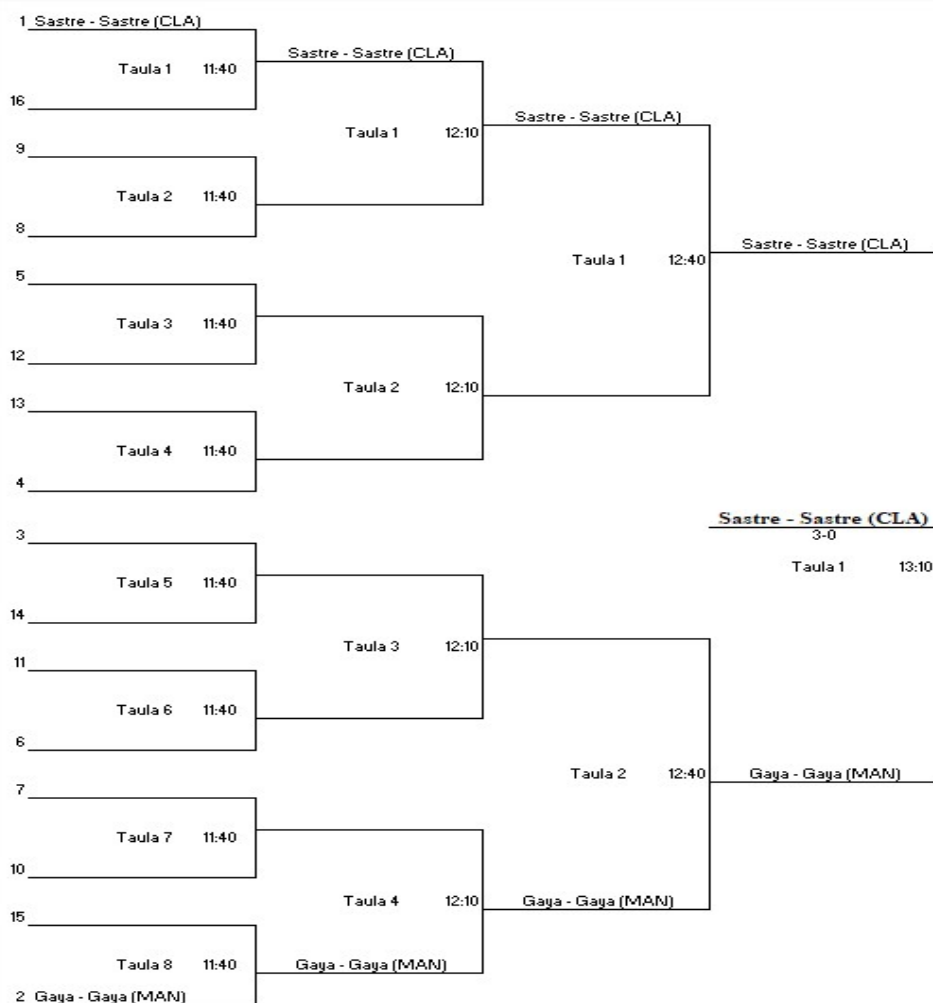

Dia	Hora	Taula	Arb	Partit
16	13:40	1	2	1-3
16	14:00	1	1	2-3
16	14:20	1	3	1-2

GRUP 1		1	2	3	Punts	Clas.
1.-	MIRAMONTES (EUL) - GARCIA (POR)		3-0	3-0	4	1º
2.-	GARCIA - SASTRE (CLA)	0-3		3-0	3	2º
3.-	BARCELO - M.GAYA (MAN)	0-3	0-3		2	3º

Dia	Hora	Taula	Arbit	Partit
16	13:40	3	2G1	2-3 -
16	14:00	3	1G1	2-4 -
16	14:20	3	3G1	3-4 -

GRUP 2		1	2	3	4	Punts	Clas.
1.-	DE OLEZA - SASTRE (CLA)			3-0	3-0	4	1º
2.-	GARCIA - MATARO (PAL)	-					
3.-	SORROCHE - GAYA (MAN)	0-3	-		3-0	3	2º
4.-	GINTO - COR (ALAI)	0-3	-	0-3		2	3º

DOBLES MIXTOS