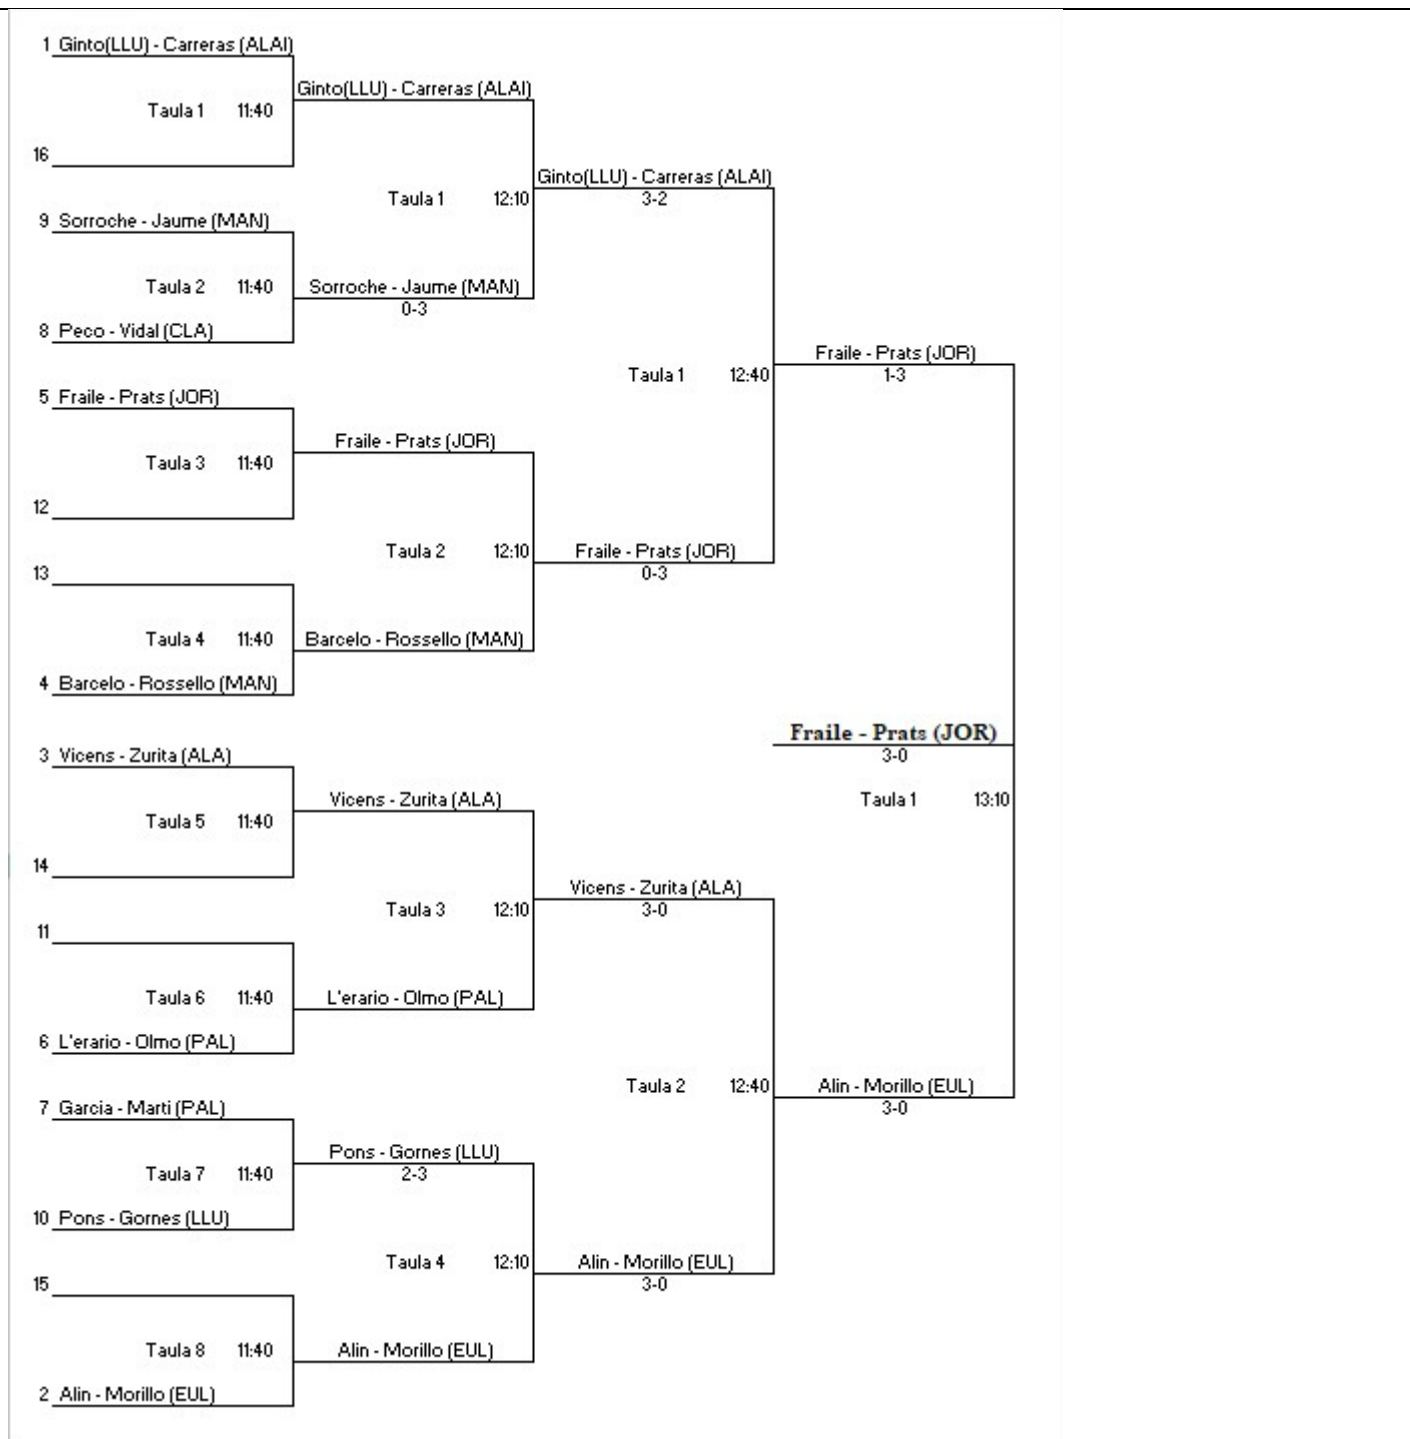

DOBLES MASCULINOS OPEN B

Dia	Hora	Taula	Arbit	Partit
16	16:00 16:20	1	1 2	2-3 1-4
16	16:40 17:00	1	3 4	2-4 1-3
16	17:40 18:00	1	2 3	3-4 1-2

GRUP 1		1	2	3	4	Punts	Clas.
1.-	ESTEBAN - SUERO (PAL)		2-3	3-0	1-3	4	3°
2.-	GARCIA - MARTI (PAL)	3-2		3-1	1-3	5	2°
3.-	PELAEZ (EUL) - YOUNG (JOR)	0-3	1-3		1-3	3	4°
4.-	CARRERAS (LLU) - GINTO (ALAI)	3-1	3-1	3-1		6	1°

Dia	Hora	Taula	Arb	Partit
0	16:30	2	2	1-3
16	17:00	2	1	2-3
0	17:30	2	3	1-2

GRUP 2		1	2	3	Punts	Clas.
1.-	ALIN - MORILLO (EUL)		3-1	3-0		1°
2.-	PECO - VIDAL (CLA)	1-3		3-0		2°
3.-	ORTIZ - NIETO (PAL)	0-3	0-3			3°

Dia	Hora	Taula	Arbit	Partit
16	16:00 16:20	3	1 2	2-3 1-4
16	16:40 17:00	3	3 4	2-4 1-3
16	17:40 18:00	3	2 3	3-4 1-2

GRUP 3		1	2	3	4	Punts	Clas.
1.-	BARCELO - ROSELLO (MAN)		3-0	3-0	3-1	6	1°
2.-	LABRAZA - LOPEZ (ALA)	0-3		1-3	1-3	3	4°
3.-	L'ERARIO - OLMO (PAL)	0-3	3-1		3-1	5	2°
4.-	AGUIRRE - TIHOMIR (PAL)	1-3	3-1	1-3		4	3°

Dia	Hora	Taula	Arbit	Partit
16	16:00 16:20	4	1 2	2-3 1-4
16	16:40 17:00	4	3 4	2-4 1-3
16	17:40 18:00	4	2 3	3-4 1-2

GRUP 4		1	2	3	4	Punts	Clas.
1.-	SORROCHE - JAUME (MAN)		3-0	3-2	0-3	5	2°
2.-	LOMBARDO (PAL) - RAJA (ALA)	0-3		3-0	0-3	4	3°
3.-	PUJOL - NOGUERA (AND)	2-3	0-3		1-3	3	4°
4.-	VICENS - ZURITA (ALA)	3-0	3-0	3-1		6	1°

Dia	Hora	Taula	Arbit	Partit
16	16:00 16:20	5	1 2	2-3 1-4
16	16:40 17:00	5	3 4	2-4 1-3
16	17:40 18:00	5	2 3	3-4 1-2

GRUP 5		1	2	3	4	Punts	Clas.
1.-	FRAILE - PRATS (JOR)			3-0	3-0	4	1°
2.-		-					
3.-	RIOS - DELGADO (PAL)	0-3	-		0-3	2	3°
4.-	PONS - GORNES (LLU)	0-3	-	3-0		3	2°