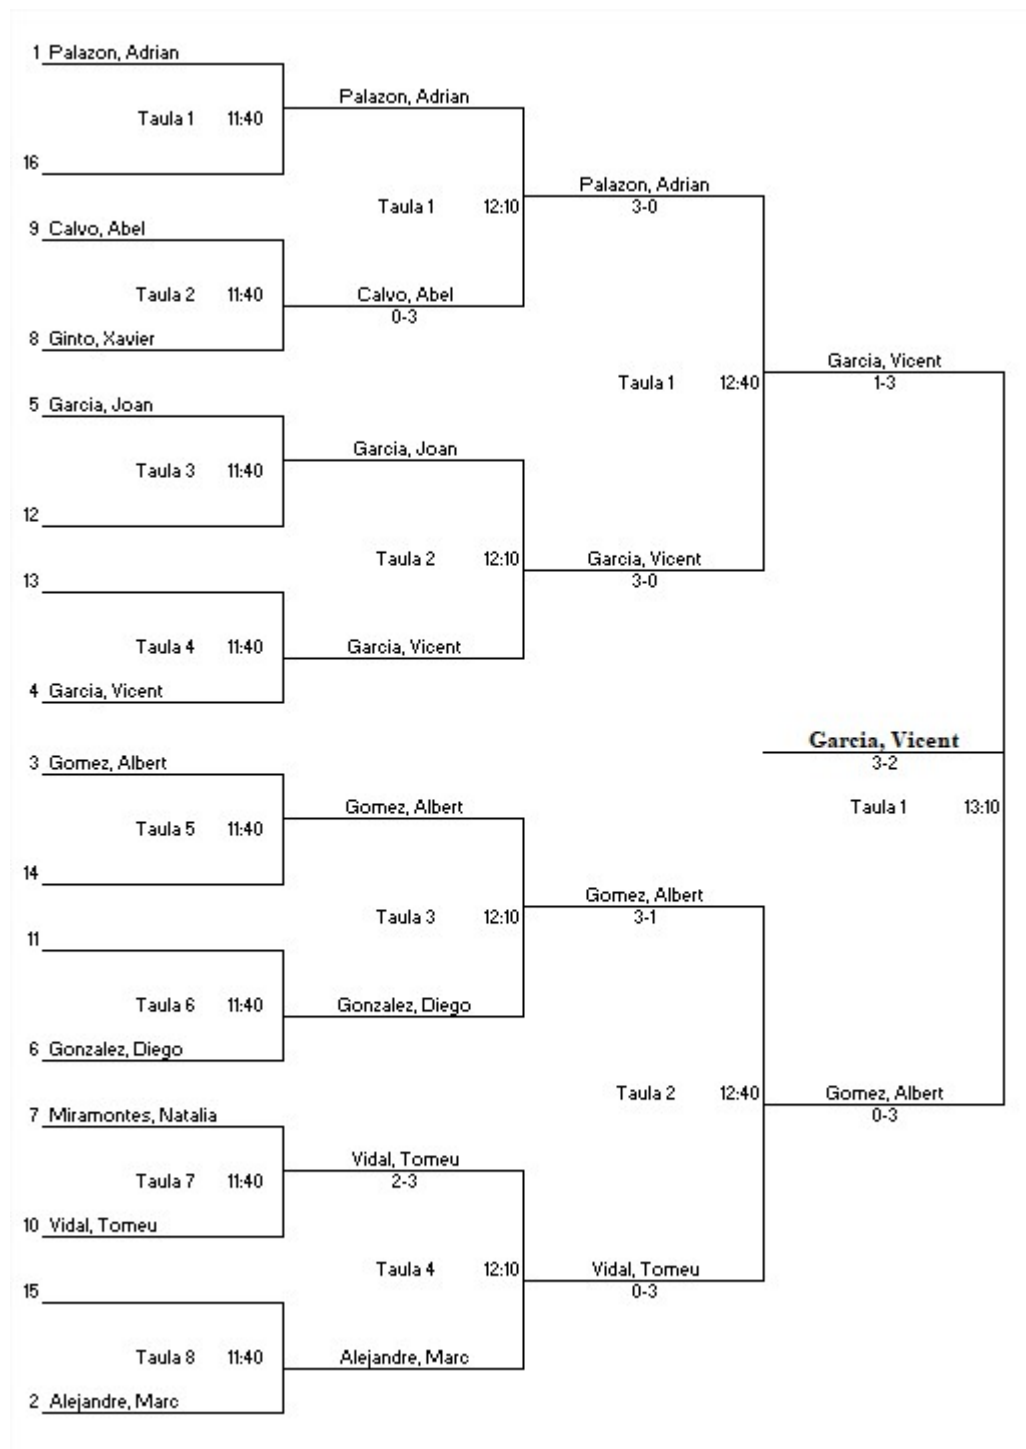

SUB 23 MASCULINO

Dia	Hora	Taula	Arbit	Partit
16	9:00 9:20	4	1 2	2-3 1-4
16	9:40 10:00	4	3 4	2-4 1-3
16	10:20 10:40	4	2 3	3-4 1-2

GRUP 4		1	2	3	4	Punts	Clas.
1.-	Gomez, Albert Josep (CLA)		3-0	3-1	3-0	6	1º
2.-	Pujol, Jaume (AND)	0-3		0-3	0-3	3	4º
3.-	Prats, Albert (JOR)	1-3	3-0		1-3	4	3º
4.-	Calvo, Abel (PAL)	0-3	3-0	3-1		5	2º

Dia	Hora	Taula	Arbit	Partit
16	9:00 9:20	5	1 2	2-3 1-4
16	9:40 10:00	5	3 4	2-4 1-3
16	10:20 10:40	5	2 3	3-4 1-2

GRUP 5		1	2	3	4	Punts	Clas.
1.-	Miramontes, Natalia (EUL)		2-3	3-0	3-0	5	2º
2.-	García, Juan (CLA)	3-2		3-0	3-1	6	1º
3.-	Alarcon, Sergio (ALA)	0-3	0-3		3-1	4	3º
4.-	Carreras, Marc (LLU)	0-3	1-3	1-3		3	4º

Dia	Hora	Taula	Arbit	Partit
16	9:00 9:20	1	1 2	2-3 1-4
16	9:40 10:00	1	3 4	2-4 1-3
16	10:20 10:40	1	2 3	3-4 1-2

GRUP 1		1	2	3	4	Punts	Clas.
1.-	Vidal, Tomeu (CLA)		3-0	2-3	3-0	5	2º
2.-	Zurita, Francisco (ALA)	0-3		0-3	3-0	4	3º
3.-	Palazon, Adrian (PAL)	3-2	3-0		3-0	6	1º
4.-	Pons, Gabriel (LLU)	0-3	0-3	0-3		3	4º

Dia	Hora	Taula	Arbit	Partit
16	9:00 9:20	2	1 2	2-3 1-4
16	9:40 10:00	2	3 4	2-4 1-3
16	10:20 10:40	2	2 3	3-4 1-2

GRUP 2		1	2	3	4	Punts	Clas.
1.-	Moll, Alejandro (PAL)		1-3	WO	WO	1	3º
2.-	Alejandro, Marc (CLA)	3-1		WO	3-0	6	1º
3.-	Baldovino, Santiago (ALA)	O-W	O-W		WO	0	4º
4.-	Ginto, Xavier (ALAI)	O-W	0-3	O-W		5	5º

Dia	Hora	Taula	Arbit	Partit
16	9:00 9:20	3	1 2	2-3 1-4
16	9:40 10:00	3	3 4	2-4 1-3
16	10:20 10:40	3	2 3	3-4 1-2

GRUP 3		1	2	3	4	Punts	Clas.
1.-	Garcia, Vicent (POR)		3-0	3-0	3-0	6	1º
2.-	Belman, Alejandro (CLA)	0-3		2-3	3-1	4	3º
3.-	Gonzalez, Diego (ALA)	0-3	3-2		3-0	5	2º
4.-	Gornes, Josep Xavier (LLU)	0-3	1-3	0-3		3	4º