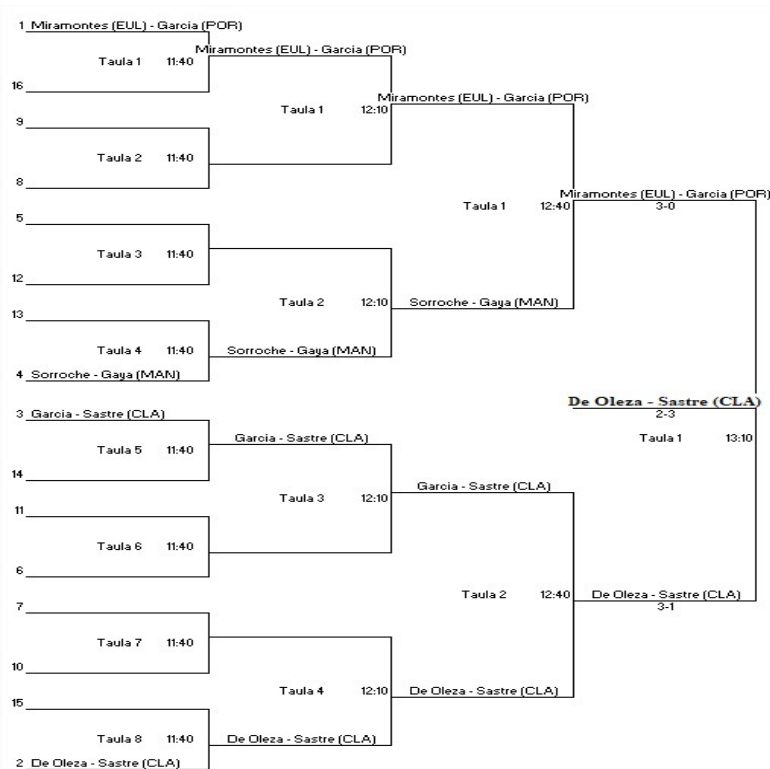

VETERANOS MASCULINO 60

Dia	Hora	Taula	Arb	Partit	GRUP 1	1	2	3	4	5	6	7	Punts	Clas.
16	9:00	16	1	2-7	1.- Lopez, Albert (ALA)	3-0	0-3	0-3	0-3	0-3	1-3	0-3	6	7°
	9:00	17	4	3-6										
	9:30	16	6	4-5										
16	9:30	17	2	1-7	2.- Labraza, Javier (ALA)	3-0	3-0	2-3	0-3	0-3	1-3	3-0	8	5°
	10:00	16	7	2-5										
16	10:00	17	6	3-4	3.- Oneto, Jose (ALC)	3-0	3-2	3-0	0-3	3-0	3-1	3-0	11	2°
	10:30	16	4	1-6										
16	10:30	17	3	7-5	4.- Barcelo, Jaime (MAN)	3-0	3-0	3-0	3-0	3-0	3-0	3-0	12	1°
	11:00	16	7	2-3										
	11:00	17	4	1-5										
16	11:30	16	1	6-4	5.- Esteban, Manuel (PAL)	3-0	3-0	0-3	0-3	3-0	3-0	3-0	10	3°
	11:30	17	5	7-3										
	12:00	16	2	1-4										
16	12:00	17	7	5-3	6.- Marti, Jose (PAL)	3-1	3-1	1-3	0-3	0-3	3-1	3-1	9	4°
	12:30	16	5	6-2										
	12:30	17	6	1-3										
16	13:00	16	1	4-2	7.- Mikalnek, Martin (PAL)	3-0	0-3	0-3	0-3	0-3	1-3	3-0	7	6°
	13:00	17	3	6-7										
	13:30	16	3	1-2										
16	13:30	17	5	4-7										
	14:00	16	2	5-6										

DOBLES MIXTOS