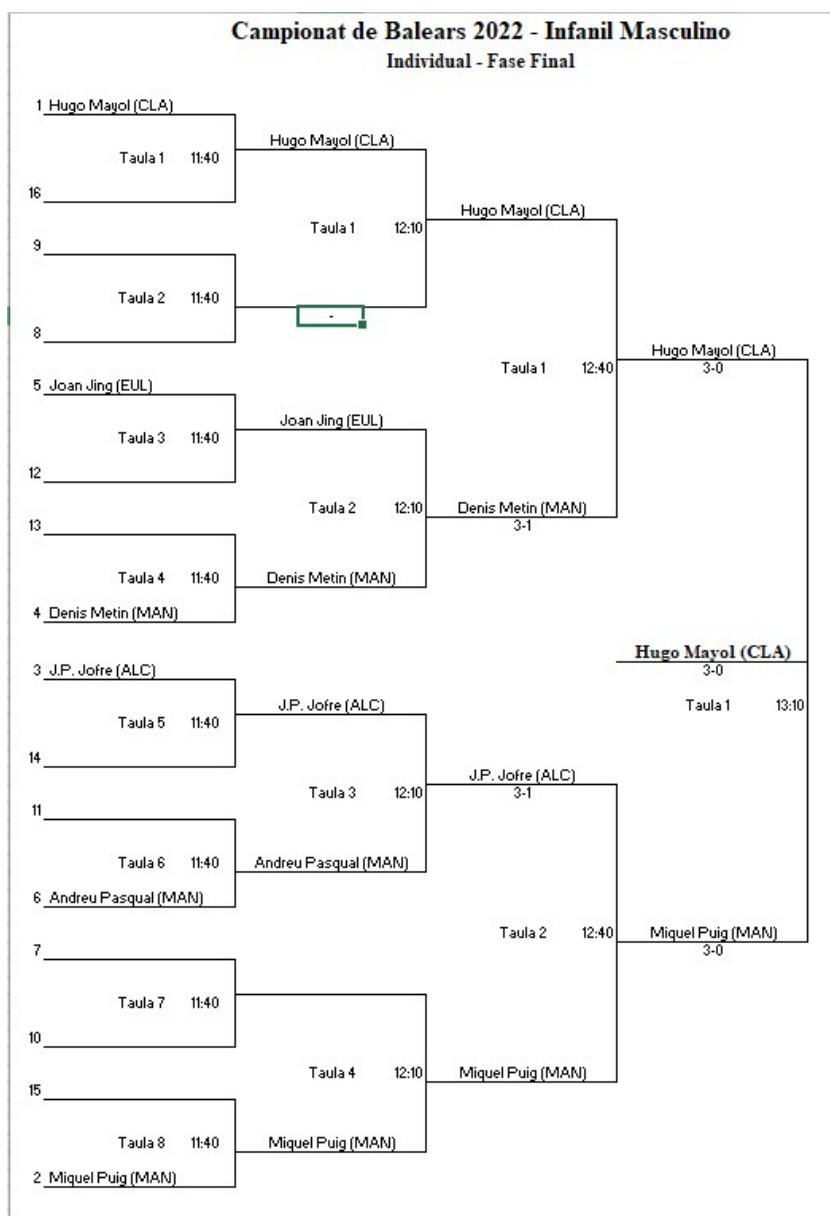

INFANTIL DOBLES

Dia	Hora	Taula	Arbit	Partit	GRUP 1	1	2	3	4	Punts	Clas.
15	13:00	16		2-3	1.- PASQUAL - METIN (MAN)		3-0	3-0	3-0	6	1º
	13:00	17		1-4							
15	13:20	16		2-4	2.- PUIG - ARREZA (MAN)	0-3		3-0	3-1	5	2º
	13:20	17		1-3							
15	13:40	16		3-4	3.- NAVARRO - FERRER (PAL)	0-3	0-3		3-1	4	3º
	13:40	17		1-2							
					4.- TOSINA(PAL) - JUNYANG (MAN)	0-3	1-3	1-3		3	4º

INFANTIL INDIVIDUAL MASCULINO