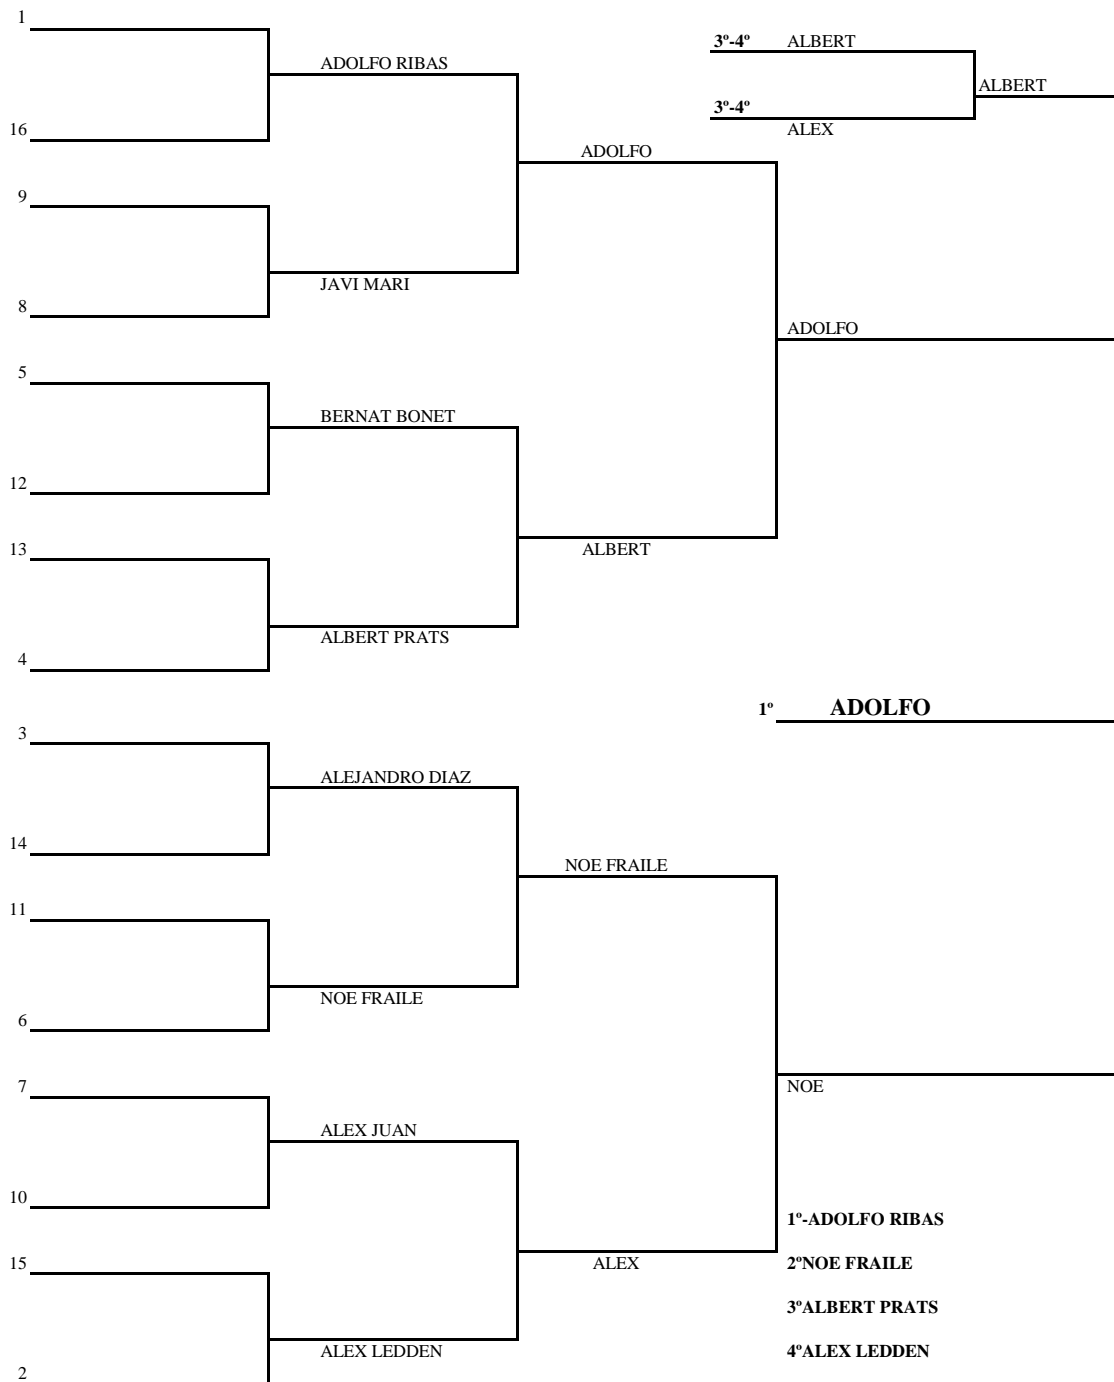

Acta del partido celebrado en:

CAN GUERXO

Fecha: 16-02-13

Competición:

5ª JORNADA ESCOLAR

Categoría:

BEN-ALE

Temporada 2012-2013

GRUPO 3

1	ALBERT PRATS
2	ALEJANDRO DIAZ
3	ELIAS MORILLA

4	JAVI MARÍ
5	
6	

Grup 6	Grup 5	Grup 4	Grup 3	JUGADORS	1r Joc	2n Joc	3r Joc	4t Joc	5è Joc	GUANYADOR	RESULTAT
3-5	1-4	2-3	1-3	ALEJANDRO-ELIAS	11 9	11 5				ALEJANDRO	2-0
2-6	2-3	1-4	2-3	ALBERT-JAVI	11 2	11 7				ALBERT	2-0
1-4	4-5	2-4	1-2	ALEJANDRO JAVI	7 11	8 11				JAVI	2-0
2-5	1-3	1-3		ALBERT-ELIAS	11 3	11 0				ALBERT	2-0
3-4	2-5	3-4		ELIAS-JAVI	11 9	7 11	8 11			JAVI	2-1
1-6	3-4	1-2		ALBERT-ALEJANDRO	11 2	11 4				ALBERT	2-0
2-4	1-5										
5-6	2-4										
1-3	3-5										
4-6	1-2										
2-3											
1-5											
3-6											
4-5											
1-2											

ÁRBITRO:

LIGA ESCOLAR DE TENIS DE MESA TEMPORADA 2012-2013

JORNADA: 5ª JORNADA ESCOLAR

CATEGORIA: BENJAMIN-ALEVIN -