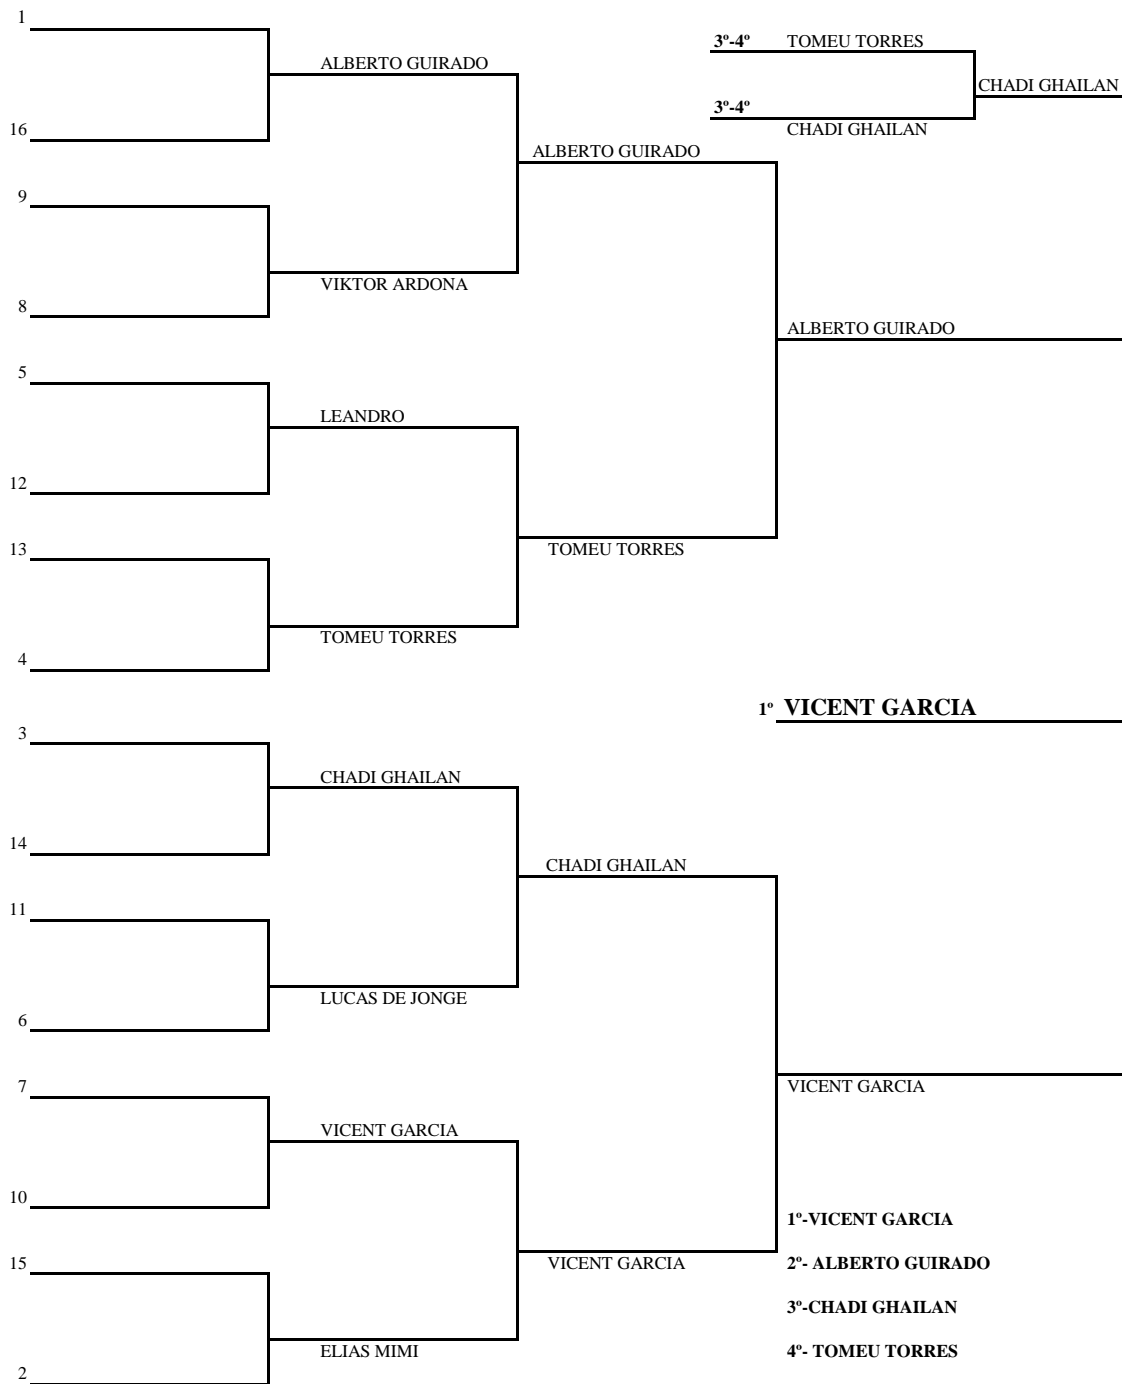

Acta del partido celebrado en:

Sant anoni de Portmany

Fecha: 10-11-12

Competición: 2ª jornada escolar

Categoría: INFANTIL

Temporada 2012-2013

GRUPO 4

1	ELIAS MIMIÇ
2	TOMEU TORRES
3	JOAQUIN LOSADA

Grup 6	Grup 5	Grup 4	Grup 3								
3-5	1-4	2-3	1-3	ELIAS-JUAQUIN	11 0	11 1				ELIAS MIMI	2-0
2-6	2-3	1-4	2-3	TOMEU-JOAQUIN	8 11	11 9	8 11			JOAQUIN LOSADA	2-1
1-4	4-5	2-4	1-2	ELIAS-TOMEU	7 11	9 11				TOMEU TORRES	2-0
2-5	1-3	1-3									
3-4	2-5	3-4									
1-6	3-4	1-2									
2-4	1-5										
5-6	2-4										
1-3	3-5										
4-6	1-2										
2-3											
1-5											
3-6											
4-5											
1-2											

ÁRBITRO:

LIGA ESCOLAR DE TENIS DE MESA TEMPORADA 2012-2013

JORNADA: 2 JORNADA ESCOLA

CATEGORIA: INFANTIL-CADETE -