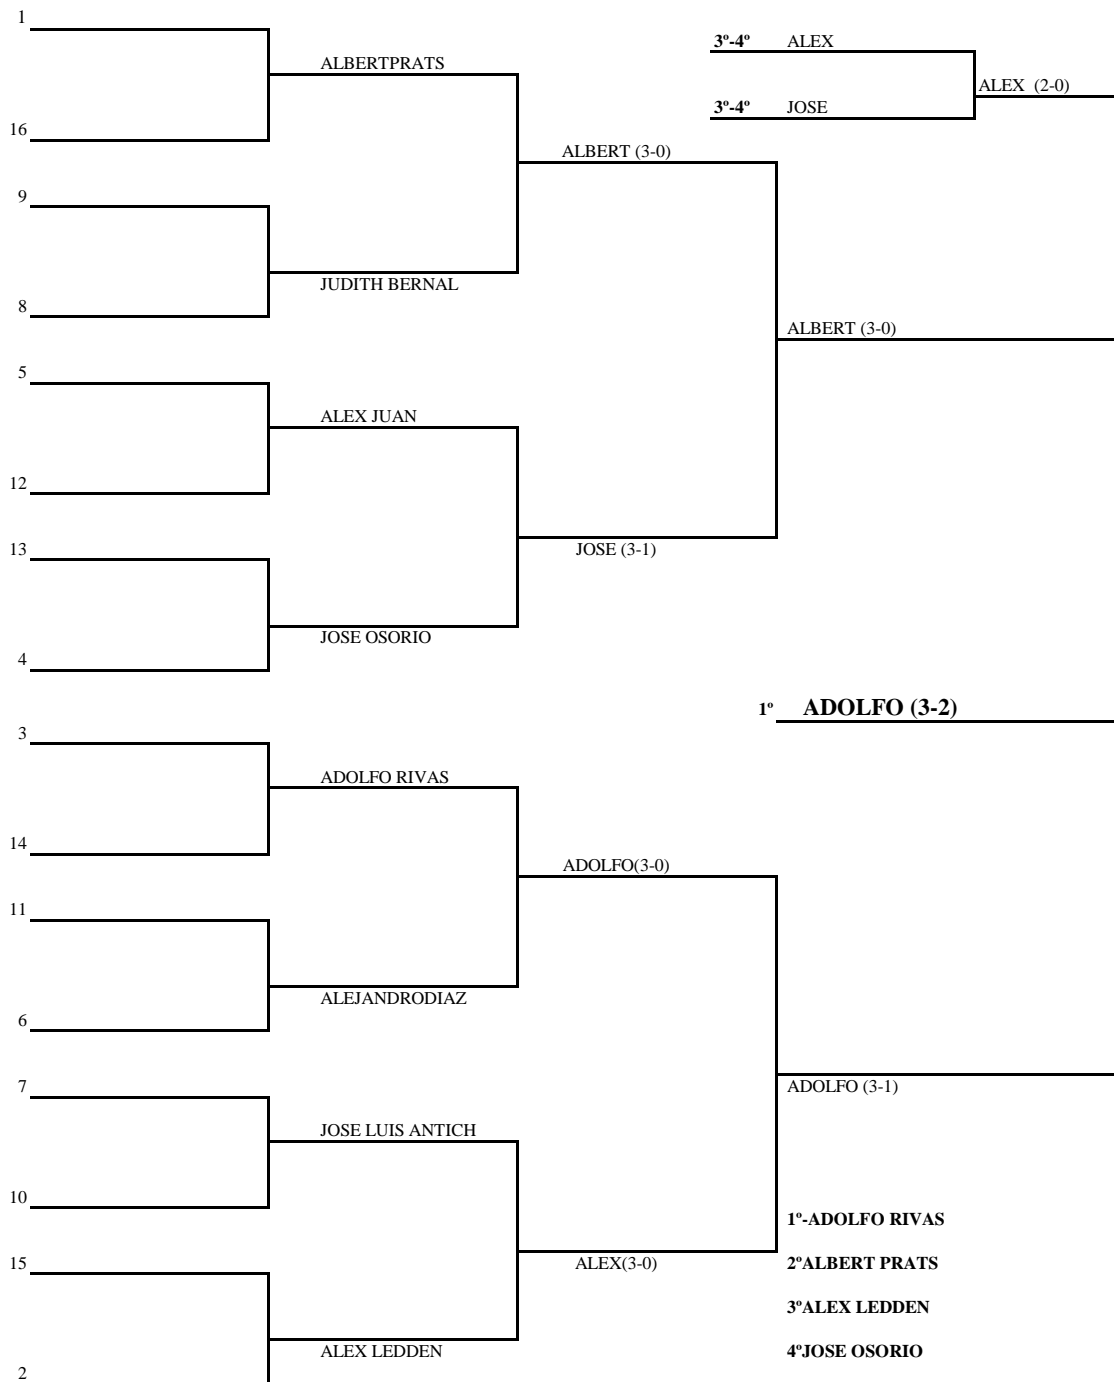

Acta del partido celebrado en: **STA EULARIA**

Fecha: **15-12-12**

Competición: **3ª JORNADA LIGA ESCOLAR**

Categoría: **BENJ-ALEV**

Temporada **2012-2013**

GRUPO 3

1	JOSE OSORIO
2	NOE FRAILE
3	JUDITH BERNAL

4	LAURA MARI
5	ADOLFO RIVAS
6	

Grup 6	Grup 5	Grup 4	Grup 3	JUGADORS	1r Joc	2n Joc	3r Joc	4t Joc	5è Joc	GUANYADOR	RESULTAT
3-5	1-4	2-3	1-3	JOSE-LAURA	11 6	11 8				JOSE	2-0
2-6	2-3	1-4	2-3	NOE-JUDITH	8 11	11 4	11 7			NOE	2-1
1-4	4-5	2-4	1-2	LAURA-ADOLFO	6 11	9 11				ADOLFO	2-0
2-5	1-3	1-3		JOSE-JUDITH	11 6	11 5				JOSE	2-0
3-4	2-5	3-4		NOE-ADOLFO	7 11	6 11				ADOLFO	2-0
1-6	3-4	1-2		JUDITH-LAURA	11 6	11 9				JUDITH	2-0
2-4	1-5			JOSE-AOLFO	11 13	11 8	12 10			ADOLFO	2-1
5-6	2-4			NOE-LAURA	15 13	7 11	6 11			LAURA	2-1
1-3	3-5			JUDITH-ADOLFO	7 11	5 11				ADOLFO	2-0
4-6	1-2			JOSE-NOE	11 9	9 11	11 9			JOSE	2-1
2-3											
1-5											
3-6											
4-5											
1-2											

ÁRBITRO:

LIGA ESCOLAR DE TENIS DE MESA TEMPORADA 2012-2013

JORNADA: 3ª JORNADA ESCOLAR

CATEGORIA: BENJAMIN-ALEVIN -