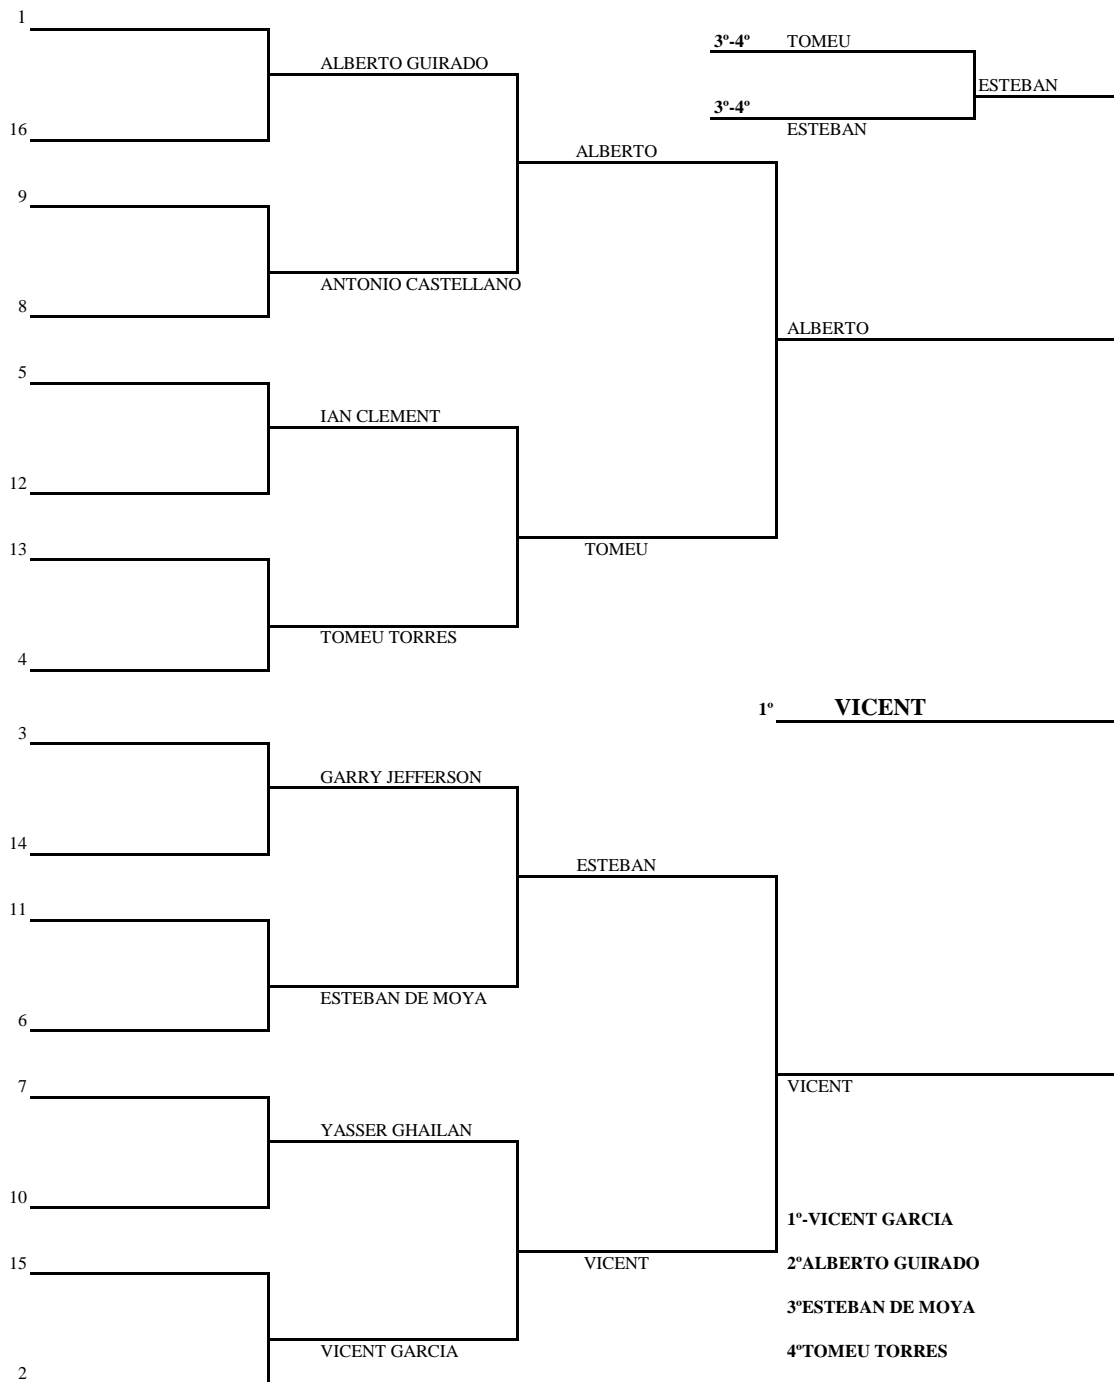

Acta del partido celebrado en: **SANTA EULARIA**

Fecha: 16-03-13

Competición: **CAMPEONATO DE IBIZA ESCOLAR**

Categoría: **INF-CAD**

Temporada **2012-2013**

GRUPO4

1	VIKTOR CARDONA
2	YASSER GHAILAN
3	GARRY JEFERSON

4
5
6

Grup 6	Grup 5	Grup 4	Grup 3	JUGADORS	1r Joc	2n Joc	3r Joc	4t Joc	5è Joc	GUANYADOR	RESULTAT
3-5	1-4	2-3	1-3	VIKTOR-GARRY	11 5	11 5	11 4			VIKTOR	3-0
2-6	2-3	1-4	2-3	YASSER-GARRY	12 10	14 12	8 11	8 11	8 11	GARRY	3-2
1-4	4-5	2-4	1-2	VIKTOR-YASSER	11 2	11 4	11 1			VIKTOR	3-0
2-5	1-3	1-3									
3-4	2-5	3-4									
1-6	3-4	1-2									
2-4	1-5										
5-6	2-4										
1-3	3-5										
4-6	1-2										
2-3											
1-5											
3-6											
4-5											
1-2											

ÁRBITRO:

LIGA ESCOLAR DE TENIS DE MESA TEMPORADA 2012-2013

JORNADA: CAMPEONATO DE IBIZA

CATEGORIA: INFANTIL-CADETE -