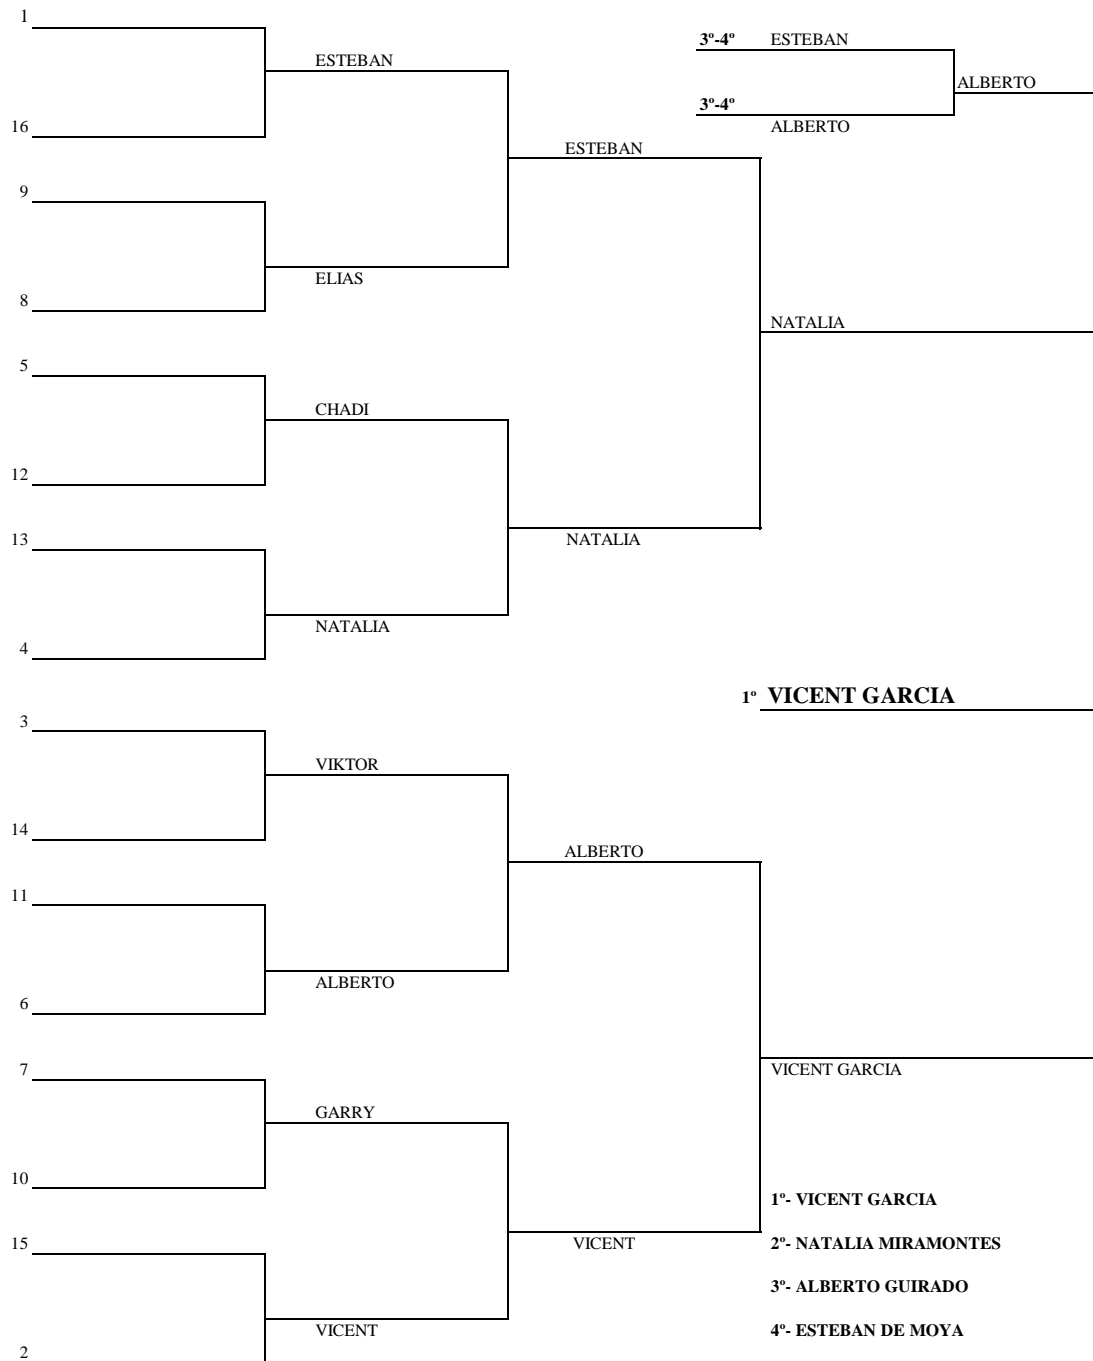

Acta del partido celebrado en: **ES VIVER**

Fecha: **20-04-13**

Competición: **7ª JORNADA ESCOLAR**

Categoría: **INFANTIL-CADETE**

Temporada **2012-2013**

GRUPO 4

1	ELIAS MIMI
2	VIKTOR CARDONA
3	PANO PRECIADO

4
5
6

Grup 6	Grup 5	Grup 4	Grup 3	JUGADORS	1r Joc	2n Joc	3r Joc	4t Joc	5è Joc	GUANYADOR	RESULTAT
3-5	1-4	2-3	1-3	ELIAS-PANO	11 3	11 8				ELIAS MIMI	2-0
2-6	2-3	1-4	2-3	VIKTOR-PANO	11 3	11 9				VIKTOR CARDONA	2-0
1-4	4-5	2-4	1-2	ELIAS-VIKTOR	12 10	9 11	4 11			VIKTOR CARDONA	2-1
2-5	1-3	1-3									
3-4	2-5	3-4									
1-6	3-4	1-2									
2-4	1-5										
5-6	2-4										
1-3	3-5										
4-6	1-2										
2-3											
1-5											
3-6											
4-5											
1-2											

ÁRBITRO:

LIGA ESCOLAR DE TENIS DE MESA TEMPORADA 2012-2013

JORNADA: 7ª JORNADA ESCOLAR

CATEGORIA: INFANTIL-CADETE -