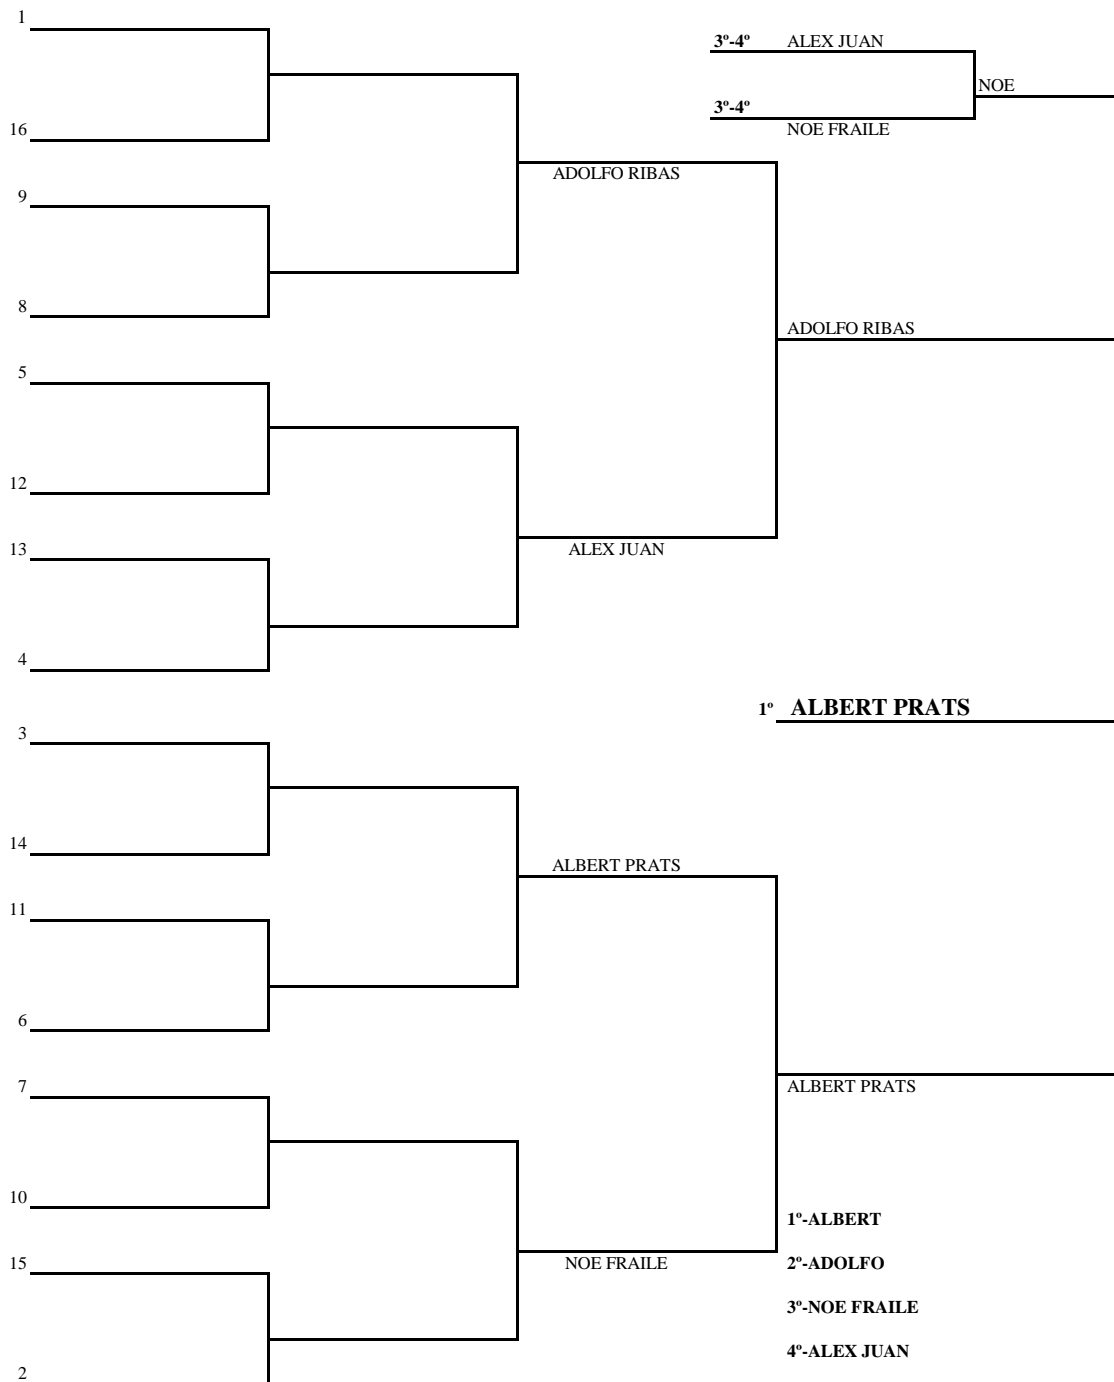

Acta del partido celebrado en:

SANT ANTONI

Fecha: 18-05-13

Competición:

8 JORNADA ESCOLAR

Categoría:

BEN-ALE

Temporada 2012-2013

GRUPO 2

1	ALBERT PRATS
2	ELIAS MORILLA
3	JOSE LUIS ANTICH

4	ALEX JUAN
5	
6	

Grup 6	Grup 5	Grup 4	Grup 3	JUGADORS	1r Joc	2n Joc	3r Joc	4t Joc	5è Joc	GUANYADOR	RESULTAT
3-5	1-4	2-3	1-3	ELIAS-JOSE	7 11	6 11				JOSE LUIS	2-0
2-6	2-3	1-4	2-3	ALBERT-ALEX	11 2	11 6				ALBERT	2-0
1-4	4-5	2-4	1-2	ELIAS-ALEX	10 12	6 11				ALEX	2-0
2-5	1-3	1-3		ALBERT-JOSE	7 11	11 2	11 5			ALBERT	2-1
3-4	2-5	3-4		JOSE-ALEX	8 11	6 11				ALEX	2-0
1-6	3-4	1-2		ALBERT-ELIAS	11 6	11 4				ALBERT	2-0
2-4	1-5										
5-6	2-4										
1-3	3-5										
4-6	1-2										
2-3											
1-5											
3-6											
4-5											
1-2											

ÁRBITRO:

LIGA ESCOLAR DE TENIS DE MESA TEMPORADA 2012-2013

JORNADA: 8ª JORNADA ESCOLAR

CATEGORIA: BENJAMIN-ALEVIN -