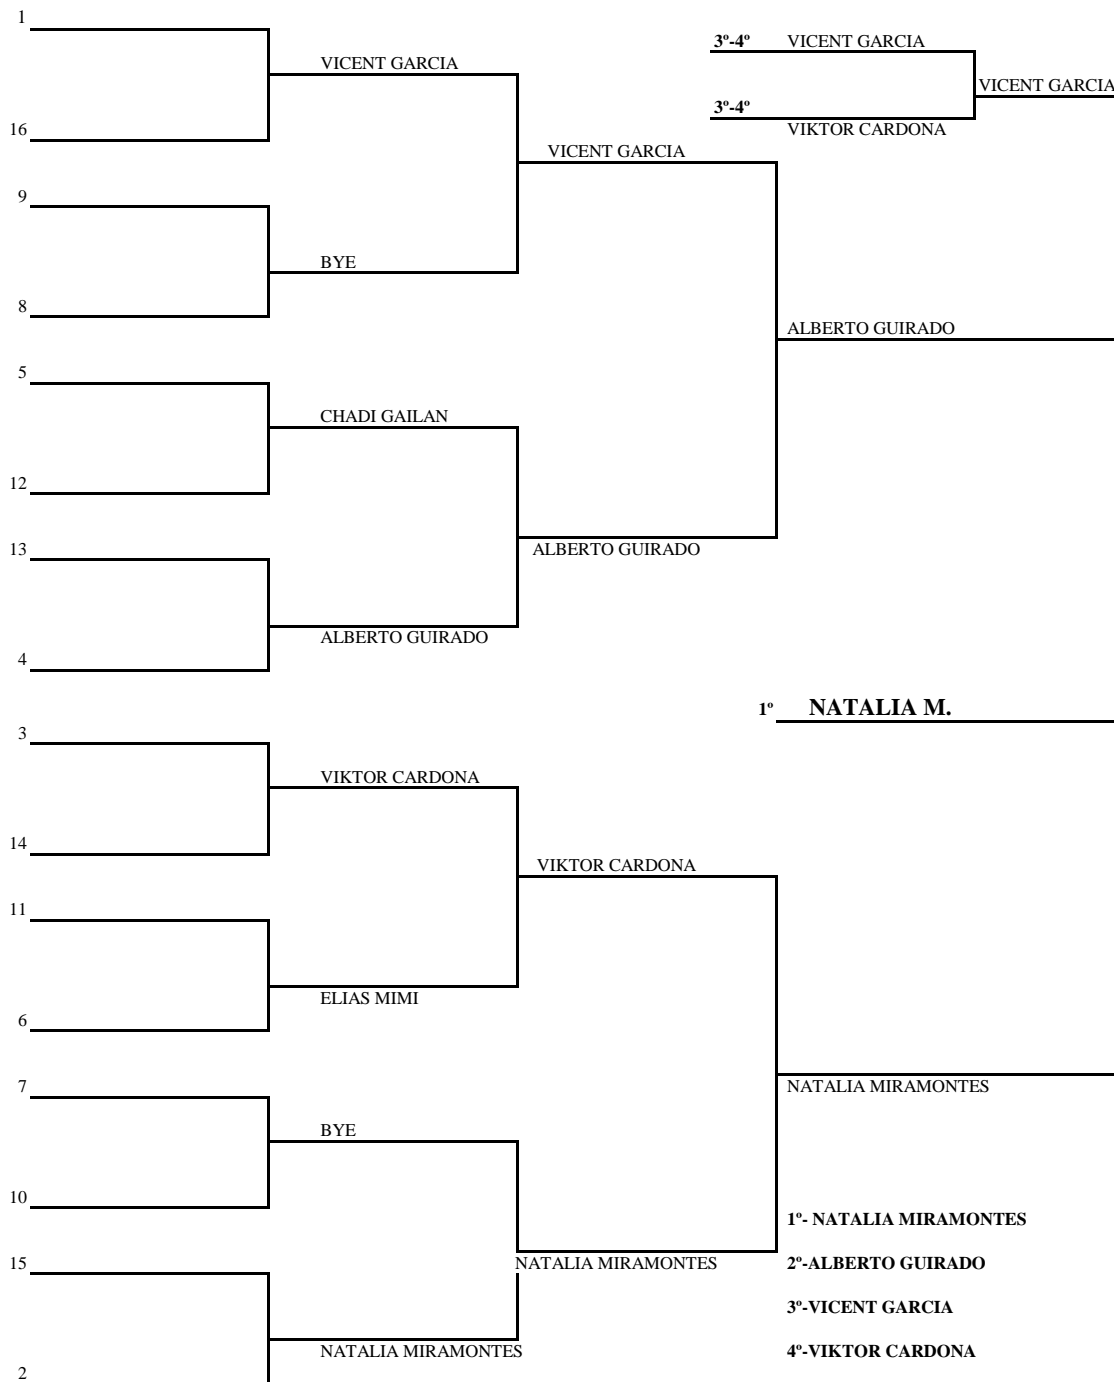

Acta del partido celebrado en: **STA EULARIA**

Fecha: **20-10-12**

Competición: **1ª JORNADA ESCOLAR**

Categoría: **INF-CAD**

Temporada **2012-2013**

GRUPO 2

1	NATALIA MIRAMONTES
2	ALBERTO GUIRADO
3	ELIAS MIMI

4
5
6

Grup 6	Grup 5	Grup 4	Grup 3	JUGADORS	1r Joc	2n Joc	3r Joc	4t Joc	5è Joc	GUANYADOR	RESULTAT
3-5	1-4	2-3	1-3	NATALIA-ELIAS	11 5	9 11	13 11	11 8		NATALIA MIRAMONTES	3-1
2-6	2-3	1-4	2-3	ALBERTO-ELIAS	11 9	11 8	9 11	11 7		ALBERTO GUIRADO	3-1
1-4	4-5	2-4	1-2	NATALIA-ALBERTO	11 7	9 11	11 6	11 7		NATALIA MIRAMONTES	3-1
2-5	1-3	1-3									
3-4	2-5	3-4									
1-6	3-4	1-2									
2-4	1-5										
5-6	2-4										
1-3	3-5										
4-6	1-2										
2-3											
1-5											
3-6											
4-5											
1-2											

ÁRBITRO:

LIGA ESCOLAR DE TENIS DE MESA TEMPORADA 2012-2013

JORNADA: 1º JORNADA ESCOLAR

CATEGORIA: INF-CAD -