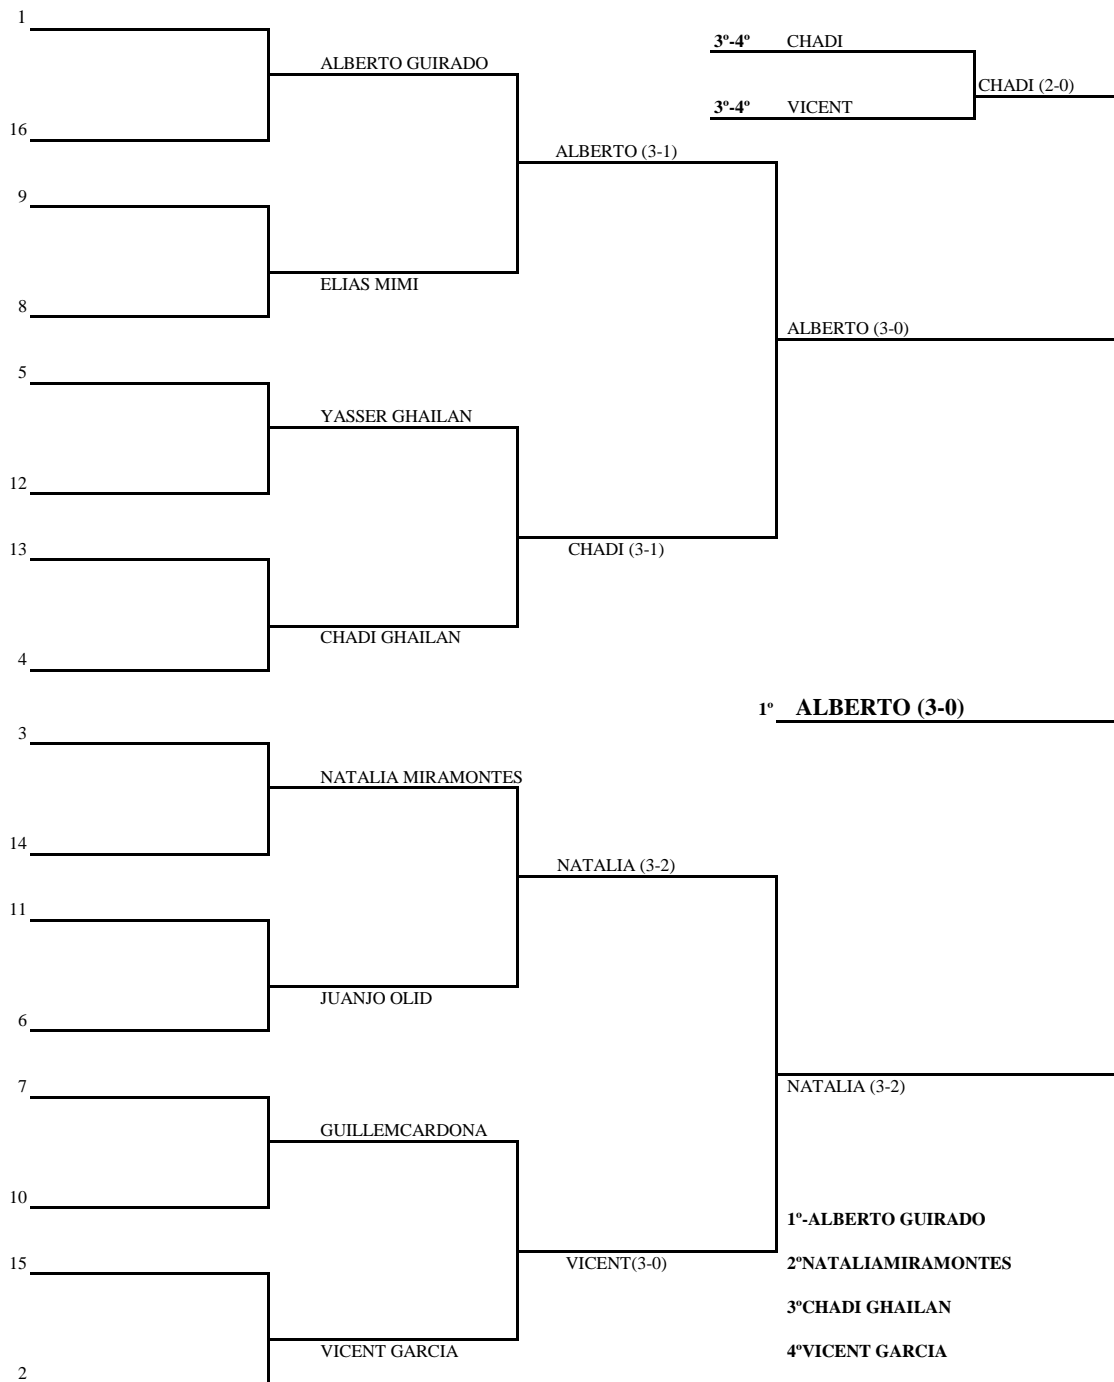

Acta del partido celebrado en: **STA EULARIA**

Fecha: **15-12-12**

Competición: **3ª JORNADA LIGA ESCOLAR**

Categoría: **INF-CAD**

Temporada **2012-2013**

GRUPO 4

1	CHADI GHAILAN
2	JUANJO OLID
3	ANTONIO CASTELLANO

4	GARRY JEFERSSON
5	
6	

Grup 6	Grup 5	Grup 4	Grup 3	JUGADORS	1r Joc	2n Joc	3r Joc	4t Joc	5è Joc	GUANYADOR	RESULTAT
3-5	1-4	2-3	1-3	JUANJO-ANTONIO	12 10	11 13	11 6			JUANJO	2-1
2-6	2-3	1-4	2-3	CHADI-GARRY	11 3	8 11	11 6			CHADI	2-1
1-4	4-5	2-4	1-2	JUANJO-GARRY	9 11	11 3	11 5			JUANJO	2-1
2-5	1-3	1-3		CHADI-ANTONIO	11 7	11 6				CHADI	2-0
3-4	2-5	3-4		ANTONIO-GARRY	8 11	12 10	11 7			ANTONIO	2-1
1-6	3-4	1-2		CHADI-JUANJO	11 3	9 11	11 8			CHADI	2-0
2-4	1-5										
5-6	2-4										
1-3	3-5										
4-6	1-2										
2-3											
1-5											
3-6											
4-5											
1-2											

ÁRBITRO:

LIGA ESCOLAR DE TENIS DE MESA TEMPORADA 2012-2013

JORNADA: 3ª JORNADA ESCOLAR

CATEGORIA: INFANTIL-CADETE -