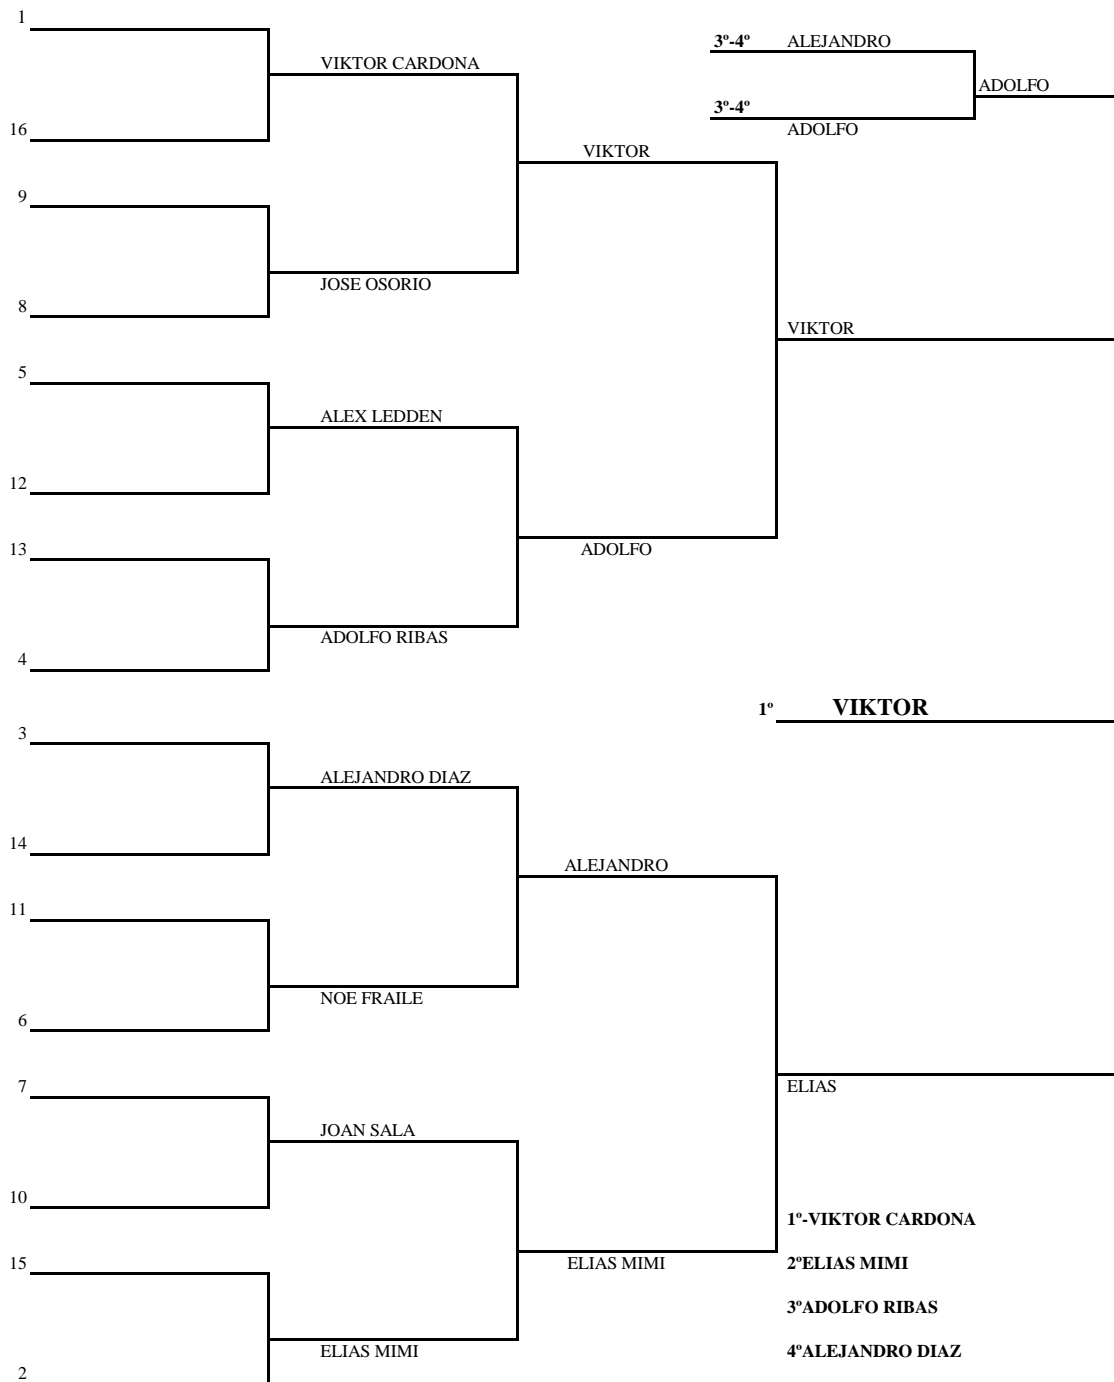

Acta del partido celebrado en:

SANTA EULARIA

Fecha: 16-03-13

Competición: CAMPEONATO DE IBIZA ESCOLAR

Categoría: BEN-ALE

Temporada 2012-2013

GRUPO3

1	JOSE LUIS ANTICH
2	JOAN SALA
3	ALEJANDRO DIAZ

4	LAURA MARI
5	
6	

Grup 6	Grup 5	Grup 4	Grup 3	JUGADORS	1r Joc	2n Joc	3r Joc	4t Joc	5è Joc	GUANYADOR	RESULTAT
3-5	1-4	2-3	1-3	JOAN-ALEJANDRO	3 11	6 11	10 12			ALEJANDRO	3-0
2-6	2-3	1-4	2-3	JOSEL-LAURA	9 11	4 11	11 8	13 11	11 8	JOSE LUIS	3-2
1-4	4-5	2-4	1-2	JOAN-LAURA	11 9	11 9	9 11	11 6		JOAN	3-1
2-5	1-3	1-3		JOSEL-ALEJANDRO	5 11	3 11	9 11			ALEJANDRO	3-0
3-4	2-5	3-4		ALEJANDRO-LAURA	11 2	11 5	11 2			ALEJANDRO	3-0
1-6	3-4	1-2		JOSEL-JOAN	13 11	4 11	7 11	11 5	8 11	JOAN	3-2
2-4	1-5										
5-6	2-4										
1-3	3-5										
4-6	1-2										
2-3											
1-5											
3-6											
4-5											
1-2											

ÁRBITRO:

LIGA ESCOLAR DE TENIS DE MESA TEMPORADA 2012-2013

JORNADA: CAMPEONATO DE IBIZA

CATEGORIA: ALEVIN -