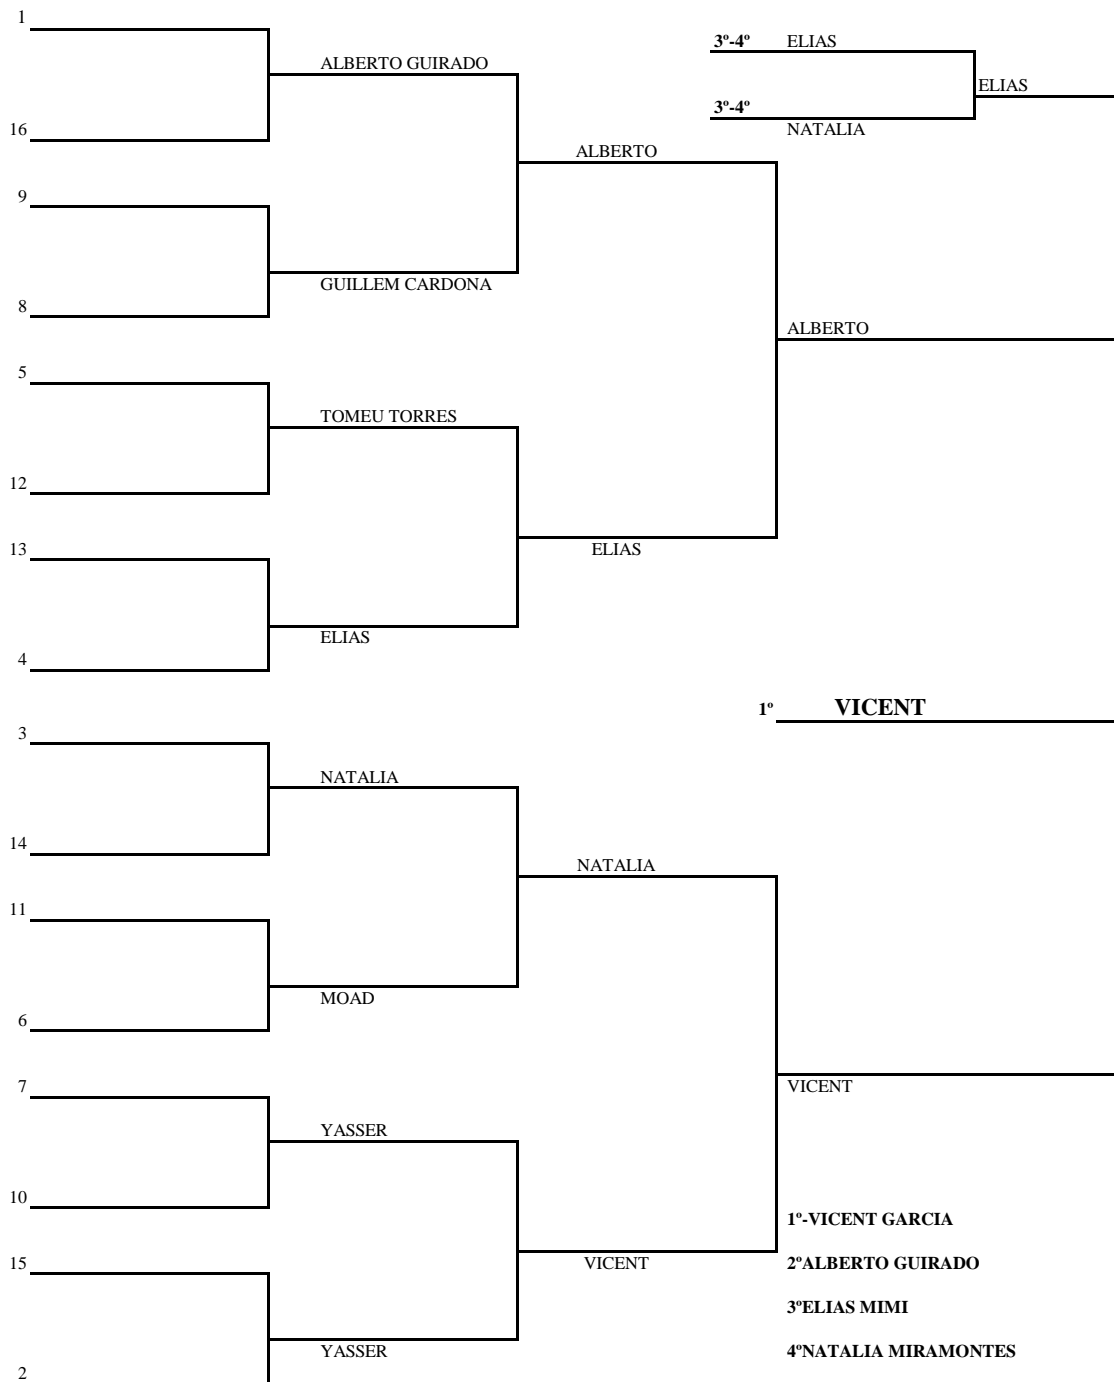

Acta del partido celebrado en:

Es Viver

Fecha: 19-01-13

Competición:

4ª JORNADA ESCOLAR

Categoría:

BEN-ALEV

Temporada 2012-2013

GRUPO 2

1	ADOLFO RIVAS
2	JOSE OSORIO
3	JAVI MARI

4
5
6

Grup 6	Grup 5	Grup 4	Grup 3	JUGADORS	1r Joc	2n Joc	3r Joc	4t Joc	5è Joc	GUANYADOR	RESULTAT
3-5	1-4	2-3	1-3	ADOLFO-JAVI	11 7	11 2				ADOLFO	2-0
2-6	2-3	1-4	2-3	JOSE-JAVI	8 11	11 7	11 9			JAVI	2-1
1-4	4-5	2-4	1-2	ADOLFO-JOSE	11 8	11 3	11 5			ADOLFO	2-1
2-5	1-3	1-3									
3-4	2-5	3-4									
1-6	3-4	1-2									
2-4	1-5										
5-6	2-4										
1-3	3-5										
4-6	1-2										
2-3											
1-5											
3-6											
4-5											
1-2											

ÁRBITRO:

LIGA ESCOLAR DE TENIS DE MESA TEMPORADA 2012-2013

JORNADA: 4ª JORNADA ESOLAR, EN ES VIVER

CATEGORIA: INF-CAD -