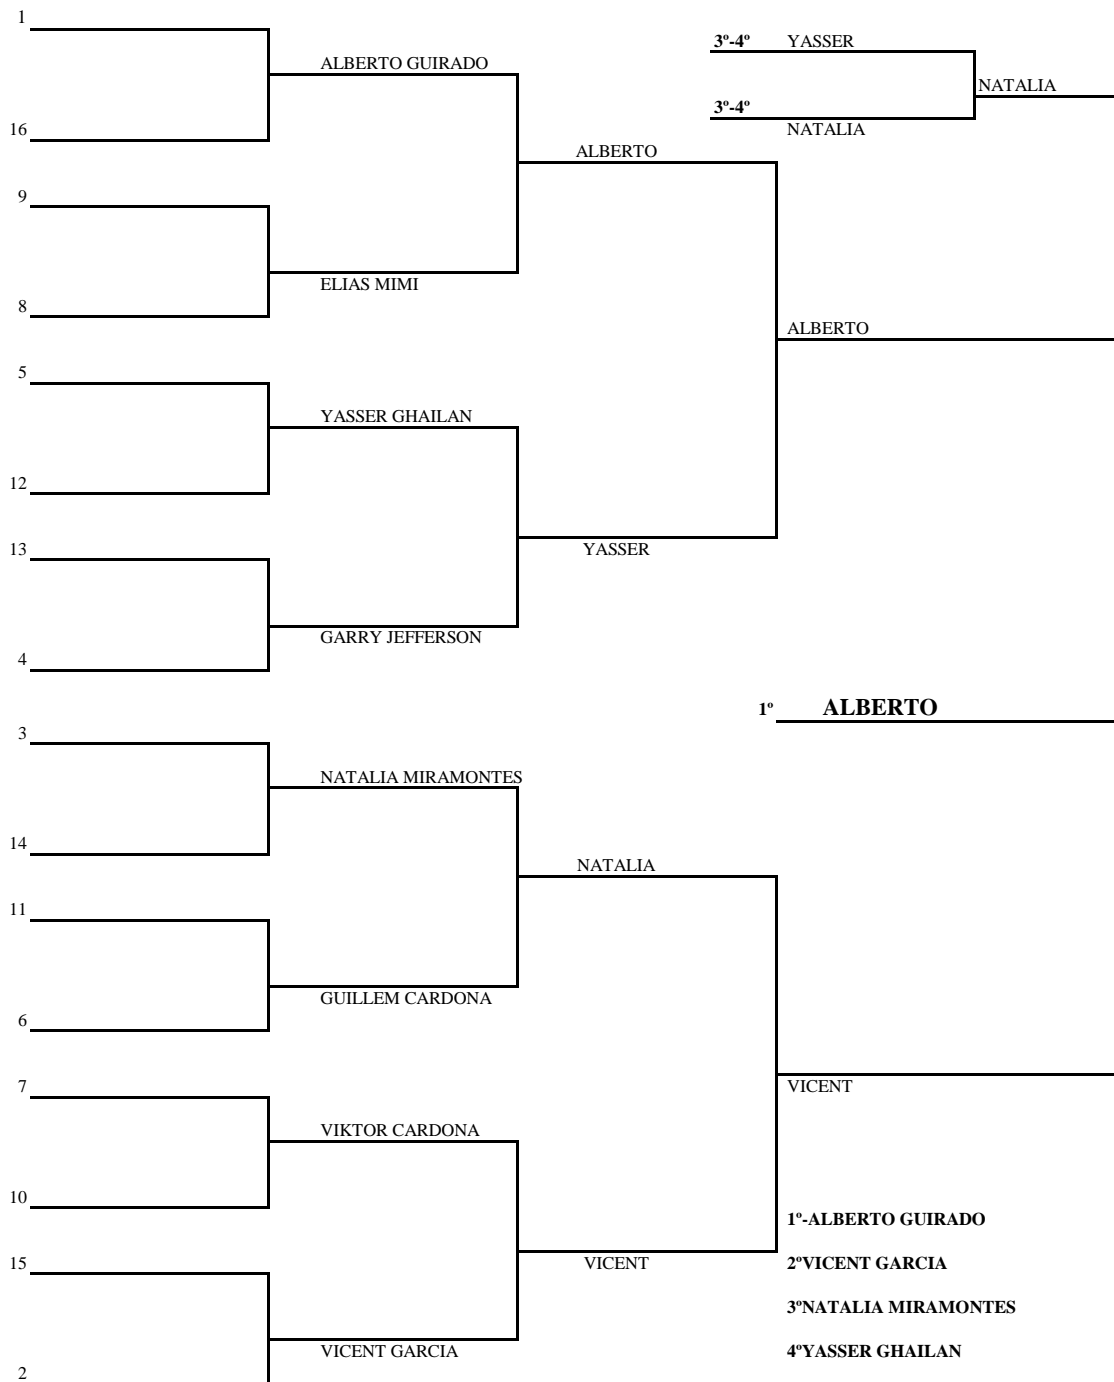

Acta del partido celebrado en:

CAN GUERXO

Fecha: 16-02-13

Competición:

5ª JORNADA ESCOLAR

Categoría:

INF-CAD

Temporada 2012-2013

GRUPO 3

1	NATALIA MIRAMONTES
2	ELIAS MIMI
3	MOAD EL KAMAL

4	GARRY JEFERSON
5	
6	

Grup 6	Grup 5	Grup 4	Grup 3	JUGADORS	1r Joc	2n Joc	3r Joc	4t Joc	5è Joc	GUANYADOR	RESULTAT
3-5	1-4	2-3	1-3	ELIAS-MOAD	11 9	11 2				ELIAS	2-0
2-6	2-3	1-4	2-3	NATALIA-GARRY	11 4	12 10				NATALIA	2-0
1-4	4-5	2-4	1-2	ELIAS-GARRY	11 6	7 11	7 11			GARRY	2-1
2-5	1-3	1-3		NATALIA-MOAD	11 1	11 4				NATALIA	2-0
3-4	2-5	3-4		MOAD-GARRY	4 11	2 11				GARRY	2-0
1-6	3-4	1-2		NATALIA-ELIAS	11 9	12 10				NATALIA	2-0
2-4	1-5										
5-6	2-4										
1-3	3-5										
4-6	1-2										
2-3											
1-5											
3-6											
4-5											
1-2											

ÁRBITRO:

LIGA ESCOLAR DE TENIS DE MESA TEMPORADA 2012-2013

JORNADA: 5ª JORNADA ESCOLAR

CATEGORIA: INFANTIL-CADETE -