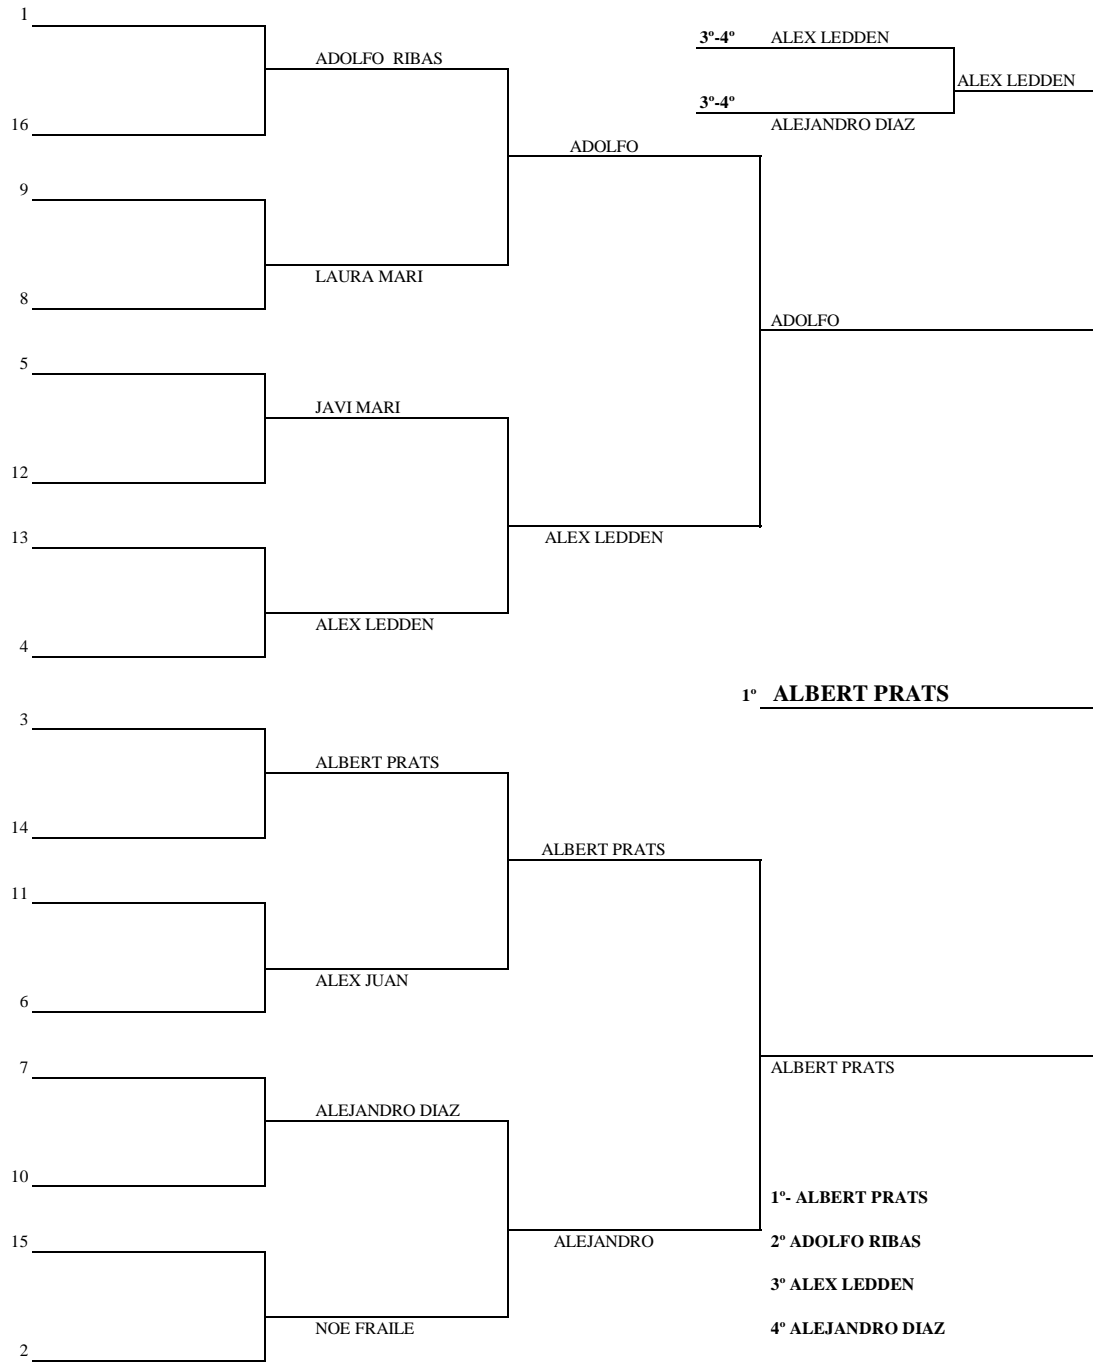

Acta del partido celebrado en:

ES VIVER

Fecha: 20-04-13

Competición:

7ª JORNADA ESCOLAR

Categoría:

BENJAMIN-ALEVIN

Temporada 2012-2013

GRUPO 3

1	ALEJANDRO DIAZ
2	ALBERT PRATS
3	JAVI MARI

4	JOSE LUIS ANTICH
5	
6	

Grup 6	Grup 5	Grup 4	Grup 3	JUGADORS	1r Joc	2n Joc	3r Joc	4t Joc	5è Joc	GUANYADOR	RESULTAT
3-5	1-4	2-3	1-3	ALBERT-JAVI	11 7	11 2				ALBERT PRATS	2-0
2-6	2-3	1-4	2-3	ALEJANDRO-JOSE LUIS	11 5	11 6				ALEJANDRO DIAZ	2-0
1-4	4-5	2-4	1-2	ALBERT-JOSE LUIS	11 2	11 7				ALBERT PRATS	2-0
2-5	1-3	1-3		ALEJANDRO-JAVI	11 8	6 11	9 11			JAVI MARI	2-1
3-4	2-5	3-4		JAVI-JOSE LIUS	11 7	12 14	11 7			JAVI MARI	2-1
1-6	3-4	1-2		ALEJANDRO-ALBERT	5 11	6 11				ALBERT PRATS	2-0
2-4	1-5										
5-6	2-4										
1-3	3-5										
4-6	1-2										
2-3											
1-5											
3-6											
4-5											
1-2											

ÁRBITRO:

LIGA ESCOLAR DE TENIS DE MESA TEMPORADA 2012-2013

JORNADA: 7ª JORNADA ESCOLAR
CATEGORIA: BENJAMIN ALEVIN -