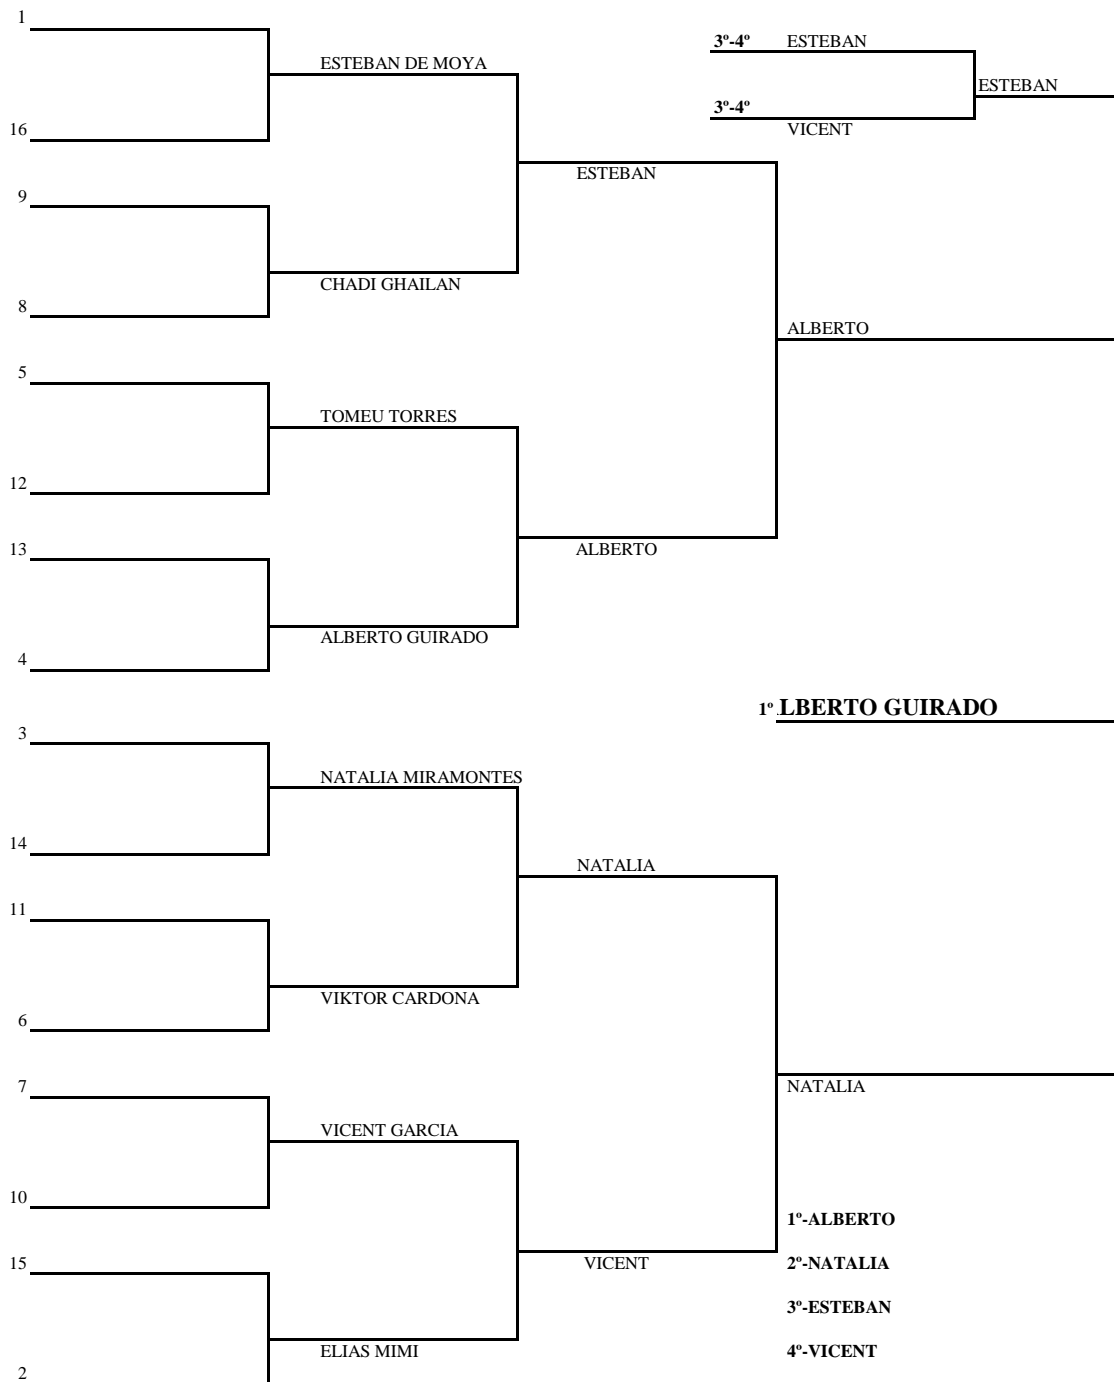

Acta del partido celebrado en:

SANT ANTONI

Fecha: 18-05-13

Competición:

8 JORNADA ESCOLAR

Categoría:

INF-CAD

Temporada 2012-2013

GRUPO 3

1	NATALIA MIRAMONTES
2	TOMEU TORRES
3	MOUAD EL KHAMAL

4	PANO PRECIADO
5	ANTONIO CASTELLANO
6	

Grup 6	Grup 5	Grup 4	Grup 3	JUGADORS	1r Joc	2n Joc	3r Joc	4t Joc	5è Joc	GUANYADOR	RESULTAT
3-5	1-4	2-3	1-3	NATI-PANO	11 5	13 11				NATALIA	2-0
2-6	2-3	1-4	2-3	TOMEU-MOUAD	8 11	11 3	11 1			TOMEU	2-1
1-4	4-5	2-4	1-2	PANO-ANTONIO	4 11	11 7	6 11			ANTONIO	2-1
2-5	1-3	1-3		NATI-MOUAD	11 9	11 6				NATALIA	2-0
3-4	2-5	3-4		TOMEU-ANTONIO	11 4	9 11	11 9			TOMEU	2-1
1-6	3-4	1-2		MOUAD-PANO	11 9	9 11	11 8			MOUAD	2-1
2-4	1-5			NATI-ANTONIO	11 3	11 2				NATALIA	2-0
5-6	2-4			TOMEU-PANO	11 7	11 8				TOMEU	2-0
1-3	3-5			MOUAD-ANTONIO	9 11	9 11				ANTONIO	2-0
4-6	1-2			NATI-TOMEU	14 12	14 12				NATALIA	2-0
2-3											
1-5											
3-6											
4-5											
1-2											

ÁRBITRO:

LIGA ESCOLAR DE TENIS DE MESA TEMPORADA 2012-2013

JORNADA: 8ª JORNADA ESCOLAR

CATEGORIA: INFANTIL-CADETE -