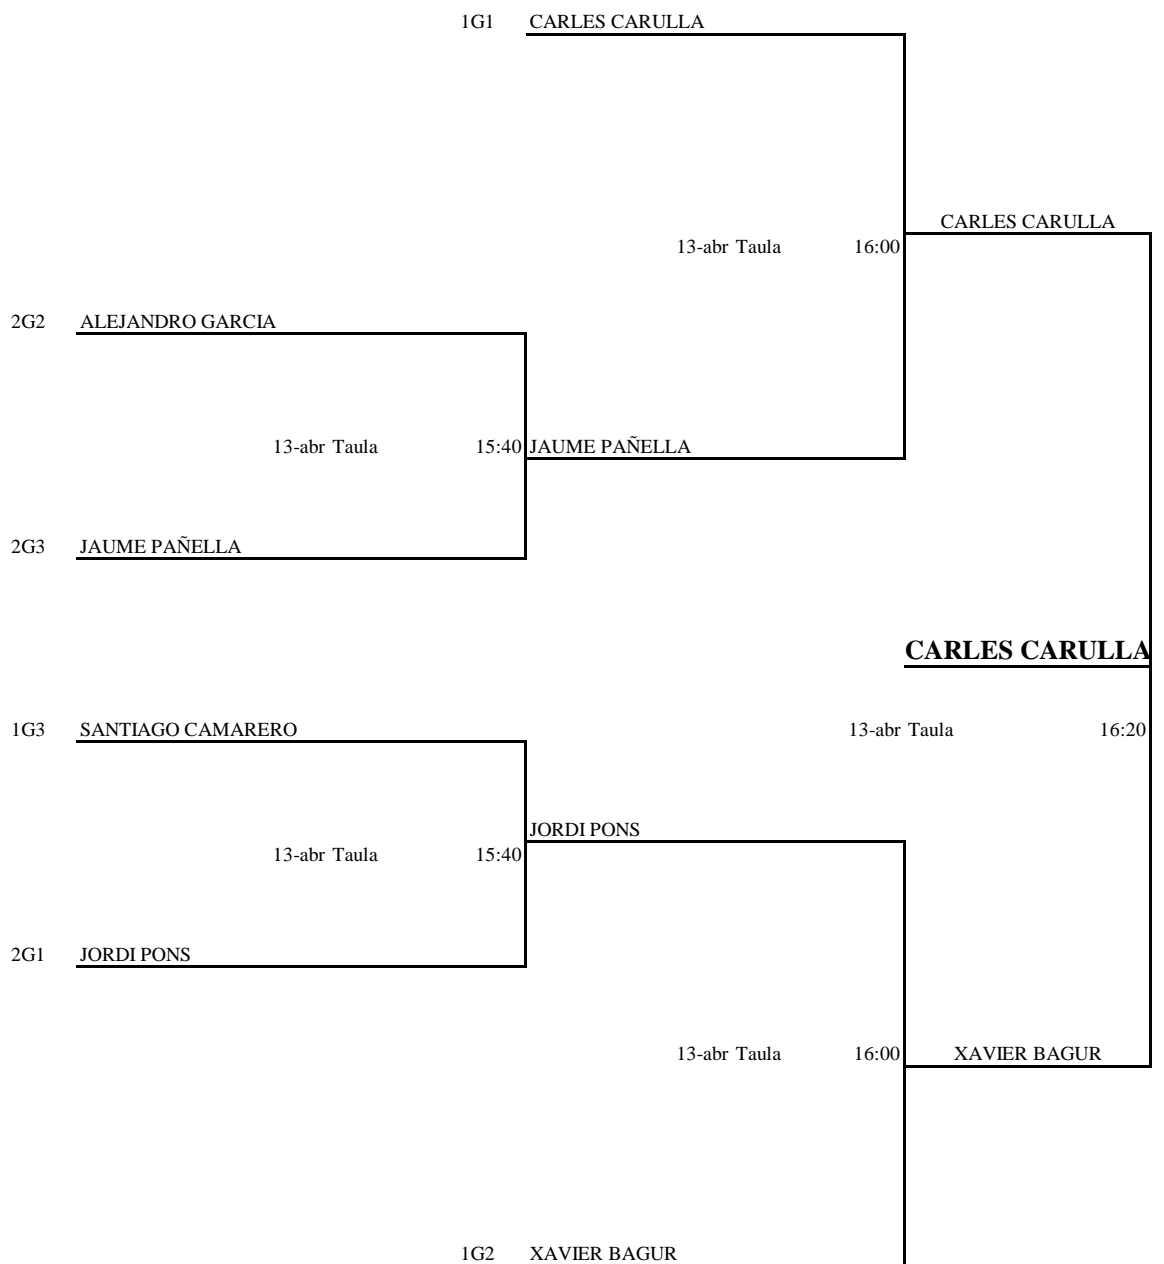

FINAL BALEAR 2013 TENIS DE MESA

Federació de Tennis de Taula
de les Illes Balears

Govern de les Illes Balears
Conselleria de Turisme i Esports

FASE FINAL CADETE MASCULINO

JAUME PAÑELLA	3°
JORDI PONS	4°
SANTIAGO CAMARERO	5°
ALEJANDRO GARCIA	6°