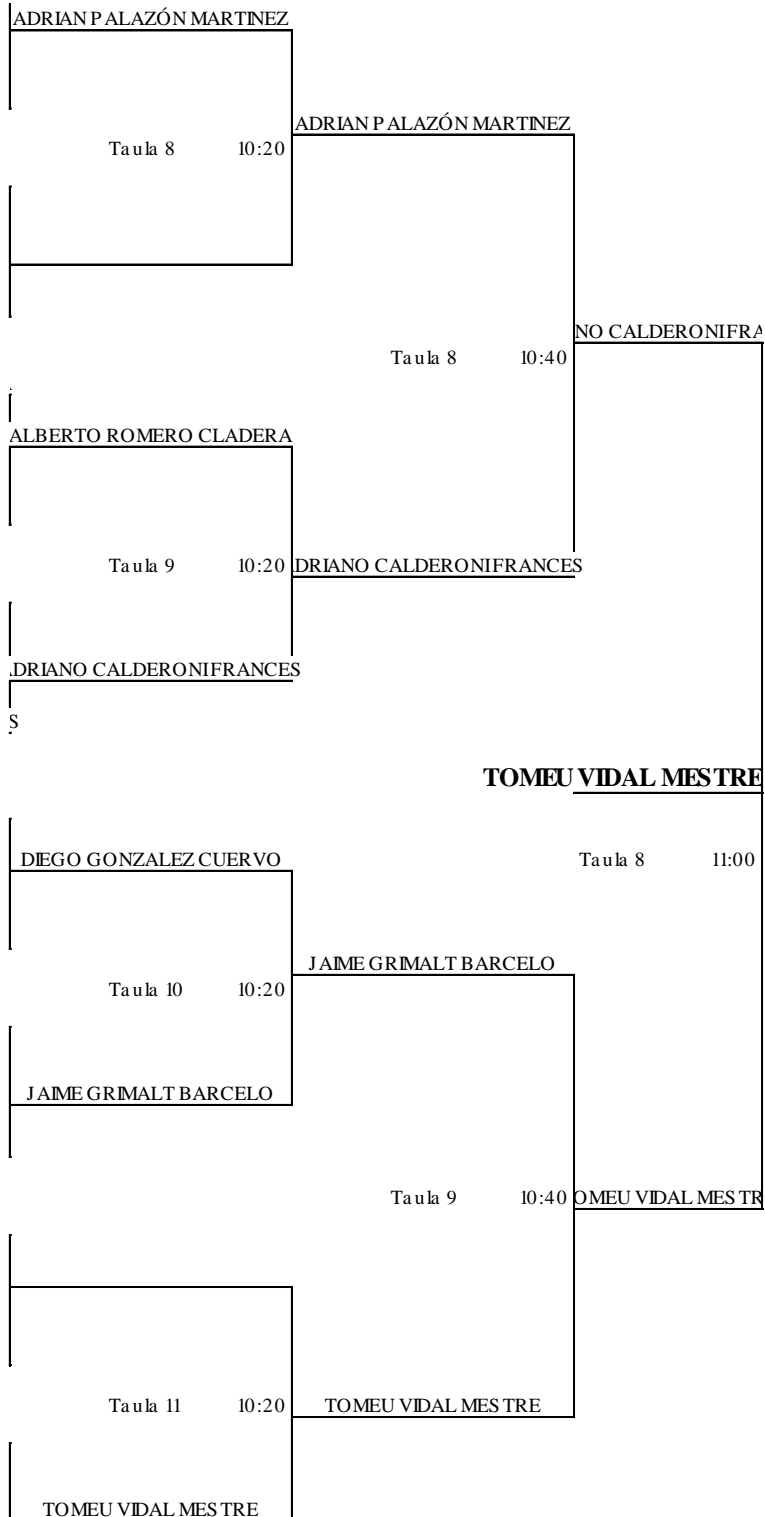

Federació de Tennis de Taula
de les Illes Balears

Trofeu Sant Sebastià 2015

Poliesportiu San Ferran 17/01/2015

Consell de
Mallorca

Vicepresidència de
Cultura, Patrimoni i Esports

CD-IF FEMENÍ

GR.6	GR.5	GR.4	GR.3	jugador a	1r.	2n.	3r.	4t.	5è	GUANYADOR (NOM)	RESULT
PART	PART	PART	PART	jugador b	JOC	JOC	JOC	JOC	JOC		
3-5 4	1-4 5	2-3 1	1-3 2	CRISTINA PASTRANA BORRÁS JIAYAN YE	11-5	11-6	11-4	-	-	CRISTINA PASTRANA	3 - 0
2-6 5	2-3 1	1-4 2	2-3 1	PAULA MANUZ GONZALEZ CARMEN CAÑABATE ALVAREZ	11-5	11-4	11-4	-	-	PAULA MANUZ GONZA	3 - 0
1-4 6	4-5 2	2-4 3	1-2 3	JIAYAN YE XISCA SASTRE PEREZ	11-6	6-11	11-9	12-10	-	JIAYAN YE	3 - 1
2-5 1	1-3 4	1-3 4		CRISTINA PASTRANA BORRÁS CARMEN CAÑABATE ALVAREZ	11-3	11-5	11-7	-	-	CRISTINA PASTRANA	3 - 0
3-4 2	2-5 3	3-4 2		PAULA MANUZ GONZALEZ XISCA SASTRE PEREZ	11-8	11-7	11-3	-	-	PAULA MANUZ GONZA	3 - 0
1-6 3	3-4 2	1-2 3		CARMEN CAÑABATE ALVAREZ JIAYAN YE	7-11	5-11	6-11	-	-	JIAYAN YE	0 - 3
2-4 1	1-5 4			CRISTINA PASTRANA BORRÁS XISCA SASTRE PEREZ	11-3	11-5	5-11	11-4	-	CRISTINA PASTRANA	3 - 1
5-6 4	2-4 3			PAULA MANUZ GONZALEZ JIAYAN YE	11-6	11-3	11-6	-	-	PAULA MANUZ GONZA	3 - 0
1-3 2	3-5 1			CARMEN CAÑABATE ALVAREZ XISCA SASTRE PEREZ	6-11	6-11	2-11	-	-	XISCA SASTRE PEREZ	0 - 3
4-6 5	1-2 5			CRISTINA PASTRANA BORRÁS PAULA MANUZ GONZALEZ	11-13	11-7	11-7	11-4	-	CRISTINA PASTRANA	3 - 1
2-3 6					-	-	-	-	-		
1-5 2					-	-	-	-	-		
3-6 1					-	-	-	-	-		
4-5 3					-	-	-	-	-		
1-2 4					-	-	-	-	-		

Clasificacion provisional.				PJ	PG	PP	np	pts	CONTROL FTIB
1	CRISTINA PASTRANA BORRÁS	(INCA)		4	4	0		8	
2	PAULA MANUZ GONZALEZ	(SON CLADERA)		4	3	1		7	
5	CARMEN CAÑABATE ALVAREZ	(SON CLADERA)		4	0	4		4	
3	JIAYAN YE	(SAN CAYETANO)		4	2	2		6	
4	XISCA SASTRE PEREZ	(SON CLADERA)		4	1	3		5