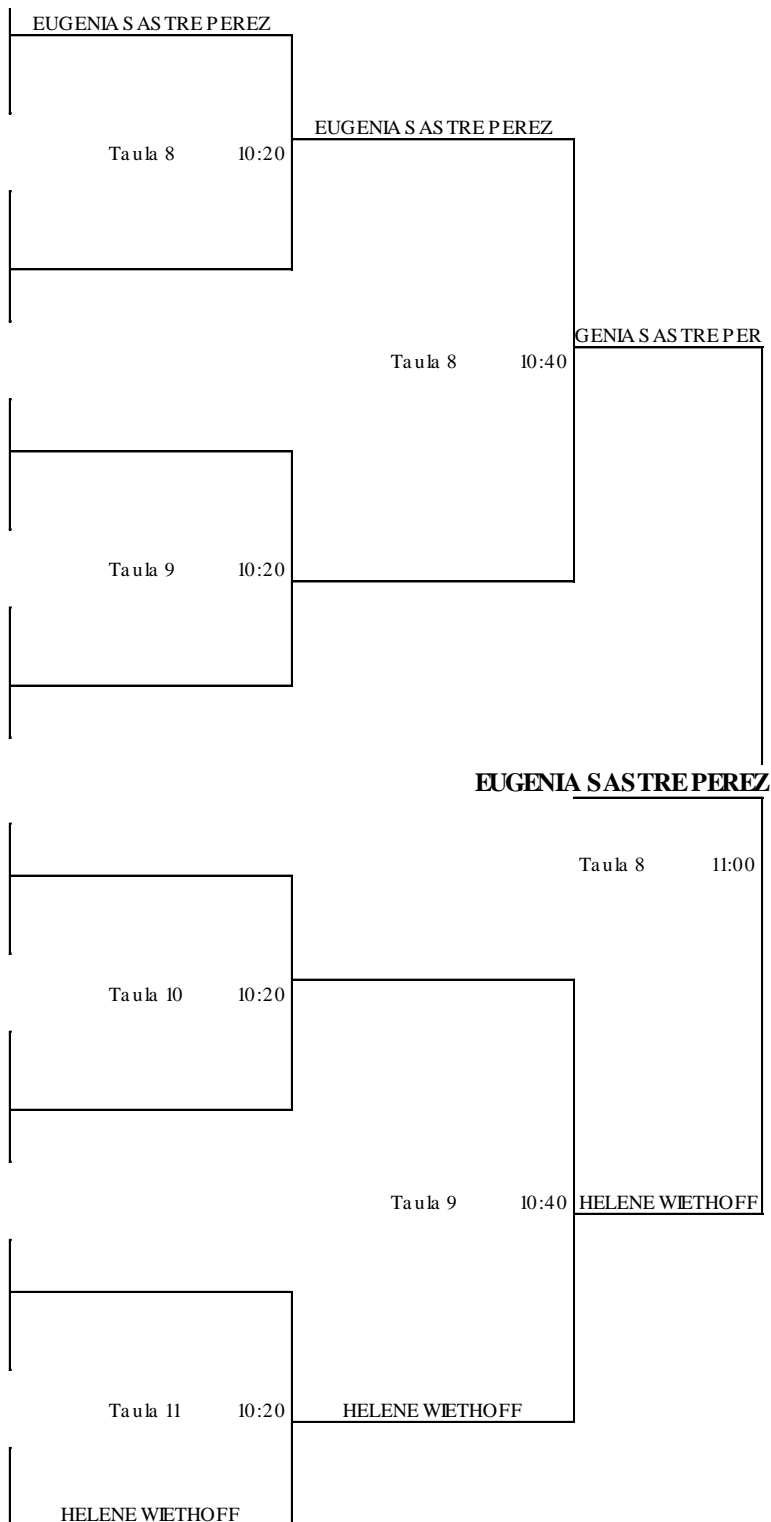

Federació de Tennis de Taula
de les Illes Balears

Trofeu Sant Sebastià 2015

Poliesportiu San Ferran 17/01/2015

Consell de
Mallorca

Vicepresidència de
Cultura, Patrimoni i Esports

AL-BJ FEMENÍ

GR.6	GR.5	GR.4	GR.3	jugador a	1r.	2n.	3r.	4t.	5è	GUANYADOR (NOM)	RESULT
PART	PART	PART	PART	jugador b	JOC	JOC	JOC	JOC	JOC		
3-5 4	1-4 5	2-3 1	1-3 2	EUGENIA SASTRE PEREZ ANA PALMER FELIU	11-6	11-9	11-5	-	-	EUGENIA SASTRE PEREZ	3-0
2-6 5	2-3 1	1-4 2	2-3 1	HELENE WIETHOFF CAROLINA VALLLES KLEIN	12-10	11-5	11-2	-	-	HELENE WIETHOFF	3-0
1-4 6	4-5 2	2-4 3	1-2 3	ANA PALMER FELIU MAGDALENA BELTRAN SASTRE	11-7	11-6	11-4	-	-	ANA PALMER FELIU	3-0
2-5 1	1-3 4	1-3 4		EUGENIA SASTRE PEREZ CAROLINA VALLLES KLEIN	11-2	11-2	11-3	-	-	EUGENIA SASTRE PEREZ	3-0
3-4 2	2-5 3	3-4 2		HELENE WIETHOFF MAGDALENA BELTRAN SASTRE	6-11	2-11	6-11	-	-	MAGDALENA BELTRAN SASTRE	0-3
1-6 3	3-4 2	1-2 3		CAROLINA VALLLES KLEIN ANA PALMER FELIU	11-0	11-4	11-3	-	-	ANA PALMER FELIU	0-3
2-4 1	1-5 4			EUGENIA SASTRE PEREZ MAGDALENA BELTRAN SASTRE	11-2	12-10	11-3	-	-	EUGENIA SASTRE PEREZ	3-0
5-6 4	2-4 3			HELENE WIETHOFF ANA PALMER FELIU	4-11	5-11	3-11	-	-	ANA PALMER FELIU	0-3
1-3 2	3-5 1			CAROLINA VALLLES KLEIN MAGDALENA BELTRAN SASTRE	5-11	5-11	3-11	-	-	MAGDALENA BELTRAN SASTRE	0-3
4-6 5	1-2 5			EUGENIA SASTRE PEREZ HELENE WIETHOFF	11-6	11-2	11-1	-	-	EUGENIA SASTRE PEREZ	3-0
2-3 6					-	-	-	-	-		
1-5 2					-	-	-	-	-		
3-6 1					-	-	-	-	-		
4-5 3					-	-	-	-	-		
1-2 4					-	-	-	-	-		

Clasificacion provisional.				PJ	PG	PP	np	pts	CONTROL FTTIB
1	EUGENIA SASTRE PEREZ	(SON CLADE)		4	4	0		8	
4	HELENE WIETHOFF	(SAN CAYETANO)		4	1	3		5	
5	CAROLINA VALLLES KLEIN	(SANT FELI)		4	0	4		4	
2	ANA PALMER FELIU	(SAN CAYETANO)		4	3	1		7	
3	MAGDALENA BELTRAN SASTRE	(ALCANTAR)		4	2	2		6	

BENJAMÍ FEMENÍ