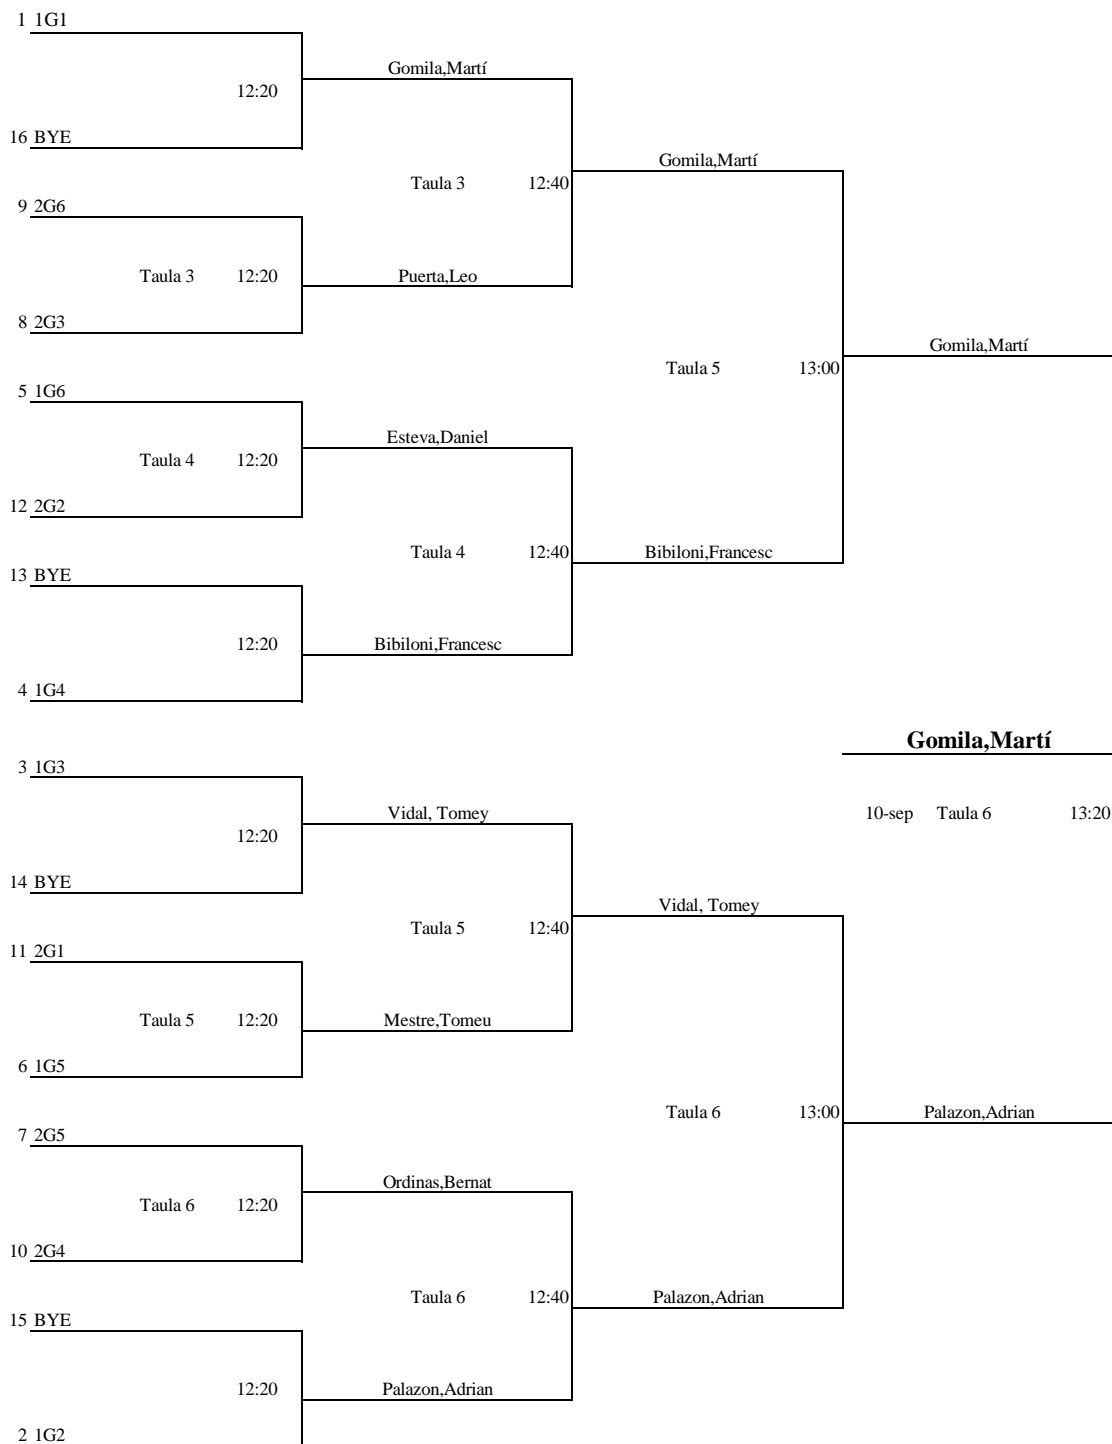

**Federació de Tennis de Taula
de les Illes Balears**
PALMA Aarena - C de l'Uruguai, s/n - 07010
Palma
Tel. 647 983 009
www.fttb.com - fttb@fttb.com

CAMPIONAT DE BALEARS BEF, ALV E INF

ALVIM

Dia	Hora	Taula	Partit
08-jun	9:00 9:15	1	1-4 2-3
08-jun	9:30 9:45	1	4-5 1-3
08-jun	10:00 10:15	1	2-5 3-4
08-jun	10:30	1 i 4	1-5 2-4
08-jun	10:45	1 i 4	1-2 3-5

GRUP 1		1	2	3	4	5
1.-	Gomila, Marti (Pla)		2-0	2-0	2-0	2-0
2.-	Palmer, Matías (Gay)	0-2		0-2	0-2	2-0
3.-	De Oleza, Gabriel (Inc)	0-2	2-0		0-2	2-0
4.-	Mestre, Tomeu (Inc)	0-2	2-0	2-0		2-0
5.-	Gómez, Alberto (Gay)	0-2	0-2	0-2	0-2	

Punts	Clas.
8	1°
2	4°
4	3°
6	2°
0	5°

Dia	Hora	Taula	Partit
08-jun	9:00 9:15	2	1-4 2-3
08-jun	9:30 9:45	2	4-5 1-3
08-jun	10:00 10:15	2	2-5 3-4
08-jun	10:30	2 i 5	1-5 2-4
08-jun	10:45	2 i 5	1-2 3-5

GRUP 2		1	2	3	4	5
1.-	Palazon , Adrian (Pal)		2-0	2-0	2-0	2-0
2.-	Butler, Oscar (Gay)	0-2		1-2	0-2	0-2
3.-	Gelabert, Andreu (Ala)	0-2	2-1		2-0	0-2
4.-	Licoppe, Sebastián (Gay)	0-2	2-0	0-2		0-2
5.-	Calderoni, Adriano (Ala)	0-2	2-0	2-0	2-0	

Punts	Clas.
8	1°
0	5°
4	3°
2	4°
6	2°

Dia	Hora	Taula	Partit
08-jun	9:00 9:15	3	1-4 2-3
08-jun	9:30 9:45	3	4-5 1-3
08-jun	10:00 10:15	3	2-5 3-4
08-jun	10:30	3 i 6	1-5 2-4
08-jun	10:45	3 i 6	1-2 3-5

GRUP 3		1	2	3	4	5
1.-	Vidal , Tomeu (Cla)		2-0	2-0	2-0	2-0
2.-	Puerta, Leo (Inc)	0-2		2-0	2-1	2-0
3.-	Polaczyk, Marcin (Pob)	0-2	0-2		2-1	2-0
4.-	Bassante, Andrés (Gay)	0-2	1-2	1-2		2-0
5.-	De La Cruz, Iván (Gay)	0-2	0-2	0-2	0-2	

Punts	Clas.
8	1°
6	2°
4	3°
1	4°
0	5°

Dia	Hora	Taula	Partit
08-ago	9:00 9:15	4	1-4 2-3
08-jun	9:30 9:45	4	1-3 2-4
08-jun	10:00 10:15	4	1-2 3-4

GRUP 4		1	2	3	4
1.-	Bibiloni, Francesc (Cla)		2-0	2-0	2-0
2.-	Zhanguo, Xu Feng (Pal)	0-2		0-2	0-2
3.-	García, Fernando (Gay)	0-2	2-0		1-2
4.-	Fernandez, Manuel (Pal)	0-2	2-0	2-1	

Punts	Clas.
6	1°
0	4°
2	3°
4	2°

Dia	Hora	Taula	Partit
08-ago	9:00 9:15	5	1-4 2-3
08-jun	9:30 9:45	5	1-3 2-4
08-jun	10:00 10:15	5	1-2 3-4

GRUP 5		1	2	3	4
1.-	Ricci, Josep (Pob)		0-2	1-2	01-feb
2.-	Baldovino, Santiago (Ala)	2-0		2-0	2-0
3.-	Puerta, Héctor (Inc)	2-1	0-2		0-2
4.-	Ordinas, Bernat (Gay)	02-ene	0-2	2-0	

Punts	Clas.
0	4°
6	1°
2	3°
4	2°

Dia	Hora	Taula	Partit
08-ago	9:00 9:15	6	1-4 2-3
08-jun	9:30 9:45	6	1-3 2-4
08-jun	10:00 10:15	6	1-2 3-4

GRUP 6		1	2	3	4
1.-	Esteva, Daniel (Gay)		0-2	1-2	0-2
2.-	Ballester, Toni Joan (Gay)	2-0		2-0	2-0
3.-	García, Joan (Inc)	2-1	0-2		1-2
4.-	Stoyonov, Alejandro (Inc)	2-0	0-2	2-1	

Punts	Clas.
0	4°
6	1°
2	3°
4	2°

Campionato de Baleares 2013 - Alevin Masculino Individual - Fase Final