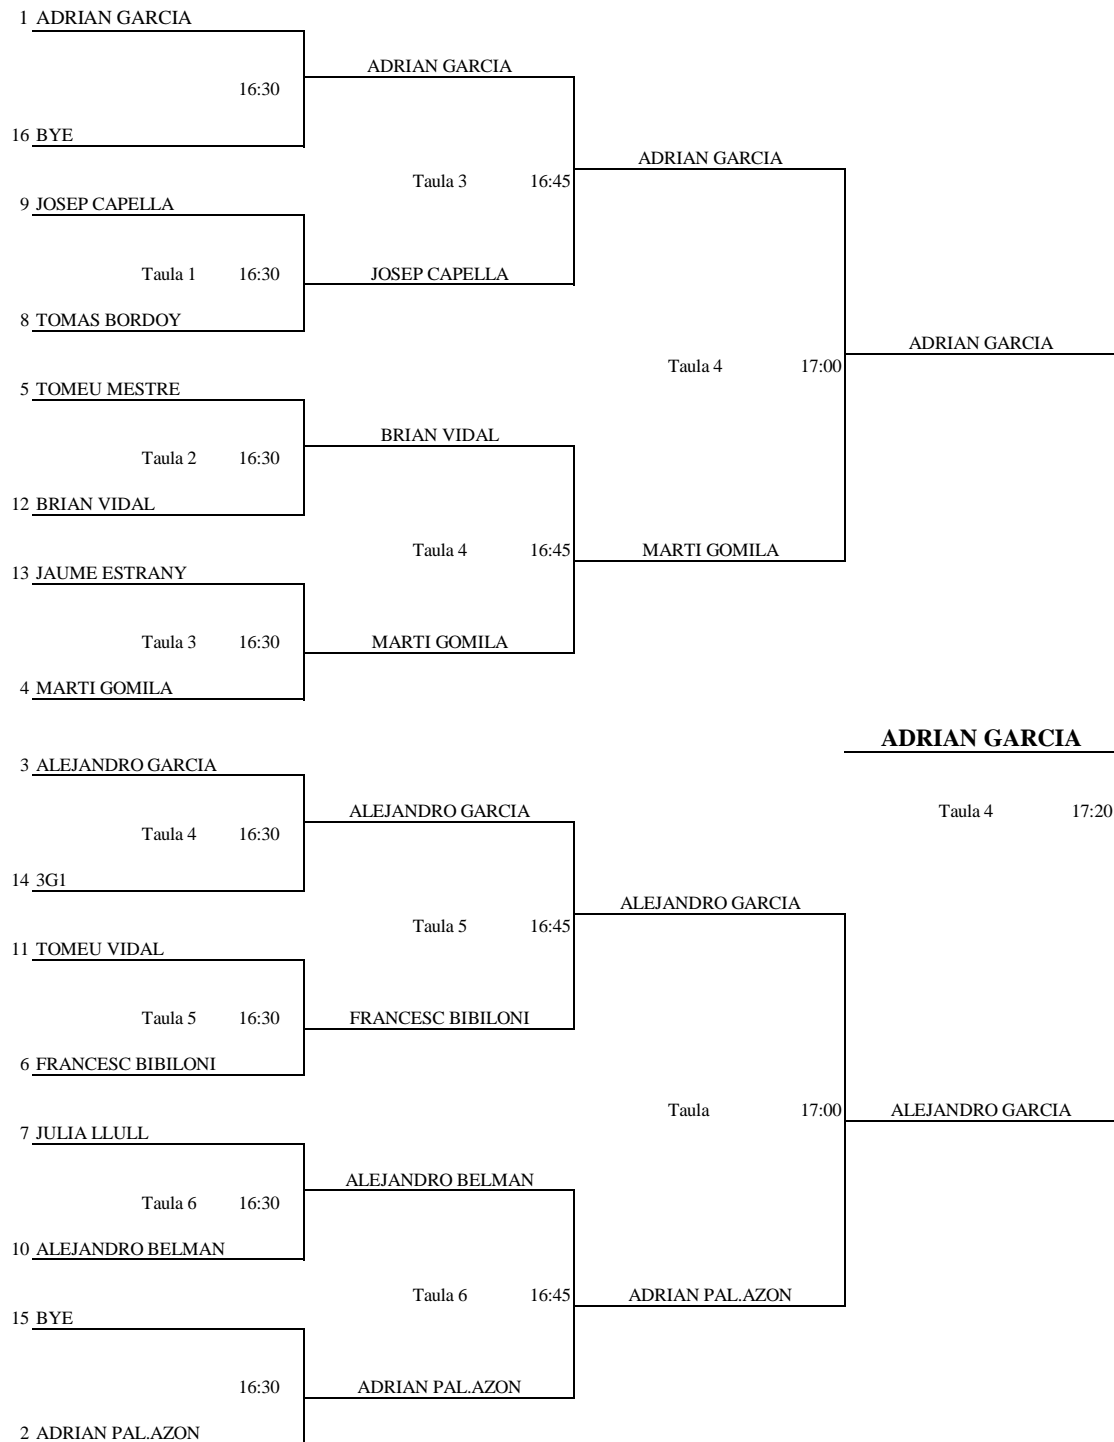

**Federació de Tennis de Taula
de les Illes Balears**
PALMAarena - C de l'Uruguai, s/n - 07010
Palma
Tel. 647 983 009
www.fttib.com - fttib@fttib.com

CAMPIONAT DE BALEARS BEF, ALV E INF

INFM

Dia	Hora	Taula	Partit
08-jun	15:00	1	1-3
08-jun	15:20	1	2-3
08-jun	15:40	1	1-2

GRUP 1		1	2	3
1.-	García, Adrián (Inc)		2-0	2-1
2.-	Balaguer, Bernat (Pal)	0-2		0-2
3.-	Llull, Julià (Pla)	1-2	2-0	

Punts	Clas.
4	1°
0	3°
2	2°

Dia	Hora	Taula	Partit
08-jun	15:00 15:20	2	1-4 2-3
08-jun	15:40 16:00	2	1-3 2-4
08-jun	16:20 16:40	2	1-2 3-4

GRUP 2		1	2	3	4
1.-	Palazon , Adrian (Pal)		2-0	2-0	2-0
2.-	García, Joan (Inc)	0-2		0-2	0-2
3.-	Vidal , Tomeu (Cla)	0-2	2-0		1-2
4.-	Capellà, Josep (Pla)	0-2	2-0	2-1	

Punts	Clas.
6	1°
0	4°
2	3°
4	2°

Dia	Hora	Taula	Partit
08-jun	15:00 15:20	3	1-4 2-3
08-jun	15:40 16:00	3	1-3 2-4
08-jun	16:20 16:40	3	1-2 3-4

GRUP 3		1	2	3	4
1.-	Gomila, Marti (Pla)		2-0	2-0	2-0
2.-	Bordoy, Tomas (Cla)	0-2		2-0	2-0
3.-	Stoyonov, Alejandro (Inc)	0-2	0-2		2-0
4.-	Ivanov, Nikolai (Pal)	0-2	0-2	0-2	

Punts	Clas.
6	1°
4	2°
2	3°
0	4°

Dia	Hora	Taula	Partit
08-jun	15:00 15:20	4	1-4 2-3
08-jun	15:40 16:00	4	1-3 2-4
08-jun	16:20 16:40	4	1-2 3-4

GRUP 4		1	2	3	4
1.-	Garcia, Alejandro (Pal)		2-1	2-1	2-0
2.-	Vidal, Brian (Pla)	1-2		0-2	2-0
3.-	Bibiloni, Francesc (Cla)	1-2	2-0		2-1
4.-	Puerta, Leo (Inc)	0-2	0-2	1-2	

Punts	Clas.
6	1°
2	3°
4	2°
0	4°

Dia	Hora	Taula	Partit
08-jun	15:00 15:20	5	1-4 2-3
08-jun	15:40 16:00	5	1-3 2-4
08-jun	16:20 16:40	5	1-2 3-4

GRUP 5		1	2	3	4
1.-	Mestre, Tomeu (Inc)		2-0	2-0	2-0
2.-	Belman , Alejandro (Cla)	0-2		2-0	2-1
3.-	Marin, Ricardo (Pal)	0-2	0-2		2-1
4.-	Estrany, Jaume (Inc)	0-2	1-2	1-2	

Punts	Clas.
6	1°
4	2°
2	3°
0	4°

Federació de Tennis de Taula
de les Illes Balears
PAT.MAarena – C/ de l'Umguai, s/n - 07010 Palma
Tel. 647 98 30 09
www.fttib.com - email: fttib@fttib.com

Cameonato de Balears 2013 - Infantil Masculino

Individual - Fase Final