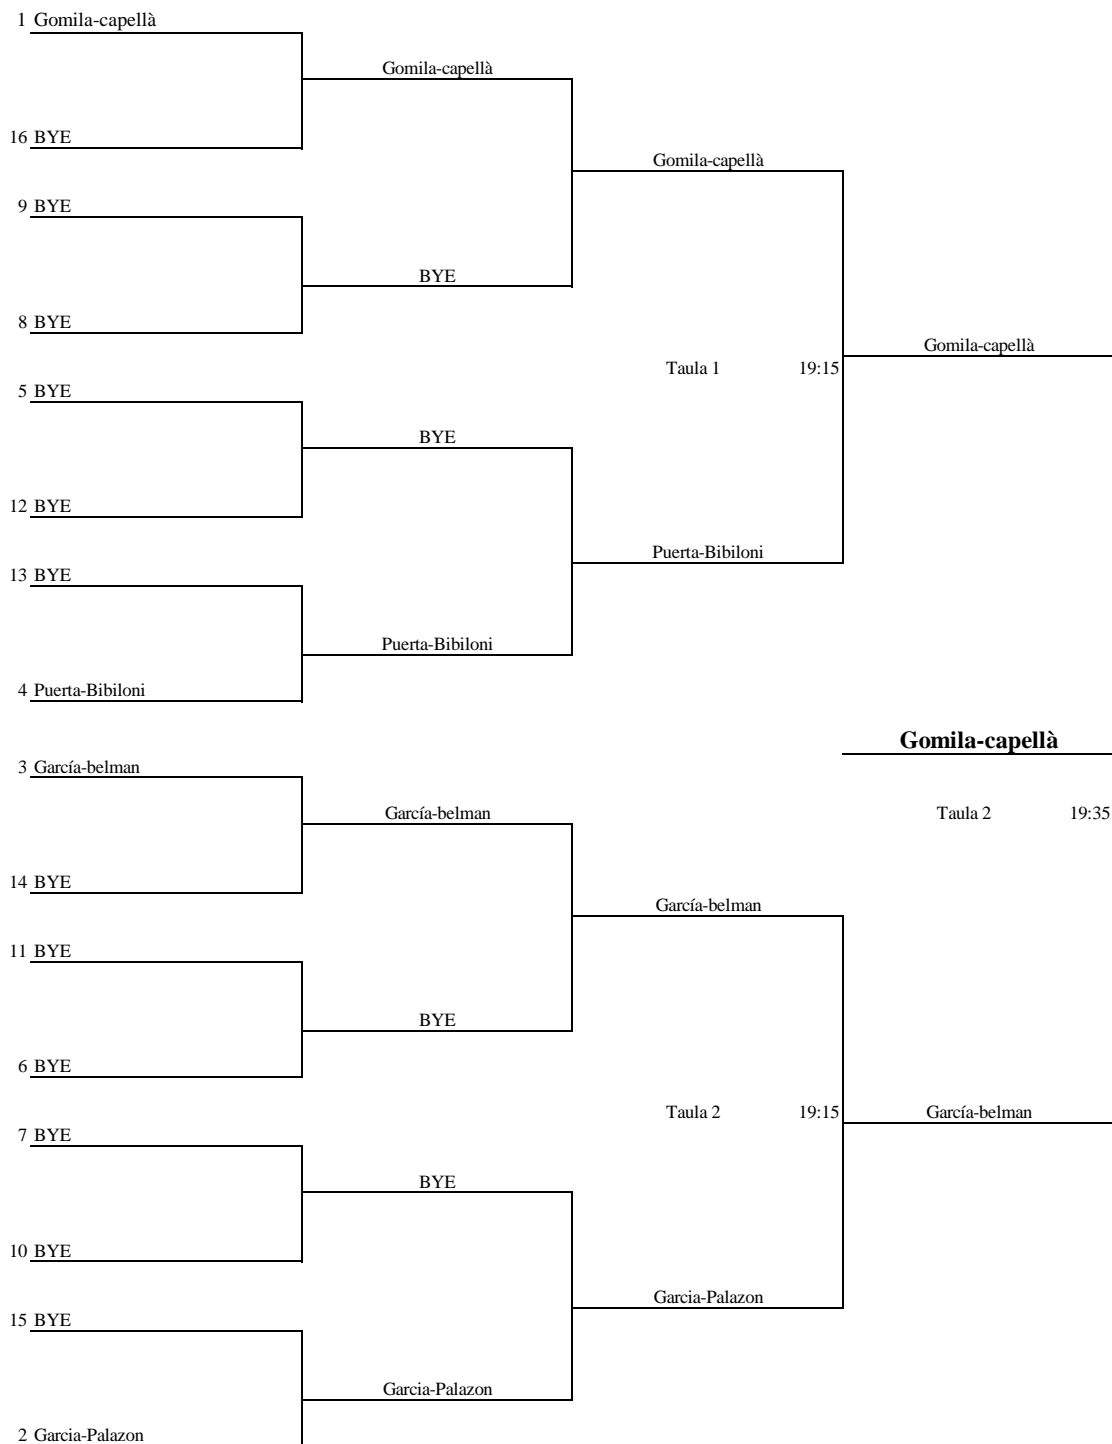

**Federació de Tennis de Taula
de les Illes Balears**
PALMAarena - C de l'Uruguai, s/n - 07010
Palma
Tel. 647 983 009
www.fttib.com - fttib@fttib.com

CAMPIONAT DE BALEARS BEF, ALV E INF

DOBINFM

Dia	Hora	Taula	Partit
08-jun	17:40 17:55	1	1-4 2-3
08-jun	18:10 18:25	1	1-3 2-4
08-jun	18:40 18:55	1	1-2 3-4

GRUP 1		1	2	3	4
1.-	García - Belman (Inc/Cla)		1-2	2-0	2-0
2.-	Gomila - Capellà (Pla)	2-1		2-1	2-0
3.-	Estrany - García (Inc)	0-2	1-2		0-2
4.-	Bordoy - Vidal (Cla)	0-2	0-2	2-0	

Punts	Clas.
4	2º
6	1º
0	4º
2	3º

Dia	Hora	Taula	Partit
08-jun	17:40 17:55	2	1-4 2-3
08-jun	18:10 18:25	2	1-3 2-4
08-jun	18:40 18:55	2	1-2 3-4

GRUP 2		1	2	3	4
1.-	Garcia - Palazon (Pal)		2-1	2-1	2-0
2.-	Puerta - Bibiloni (Inc/Cla)	1-2		2-1	2-1
3.-	Vidal - Llull (Pla)	1-2	1-2		2-0
4.-	Mestre - Stoyonov (Inc)	0-2	1-2	0-2	

Punts	Clas.
6	1º
4	2º
2	3º
0	4º

Cameonato de Balears 2013 - Infantil Masculino

Dobles - Fase Final