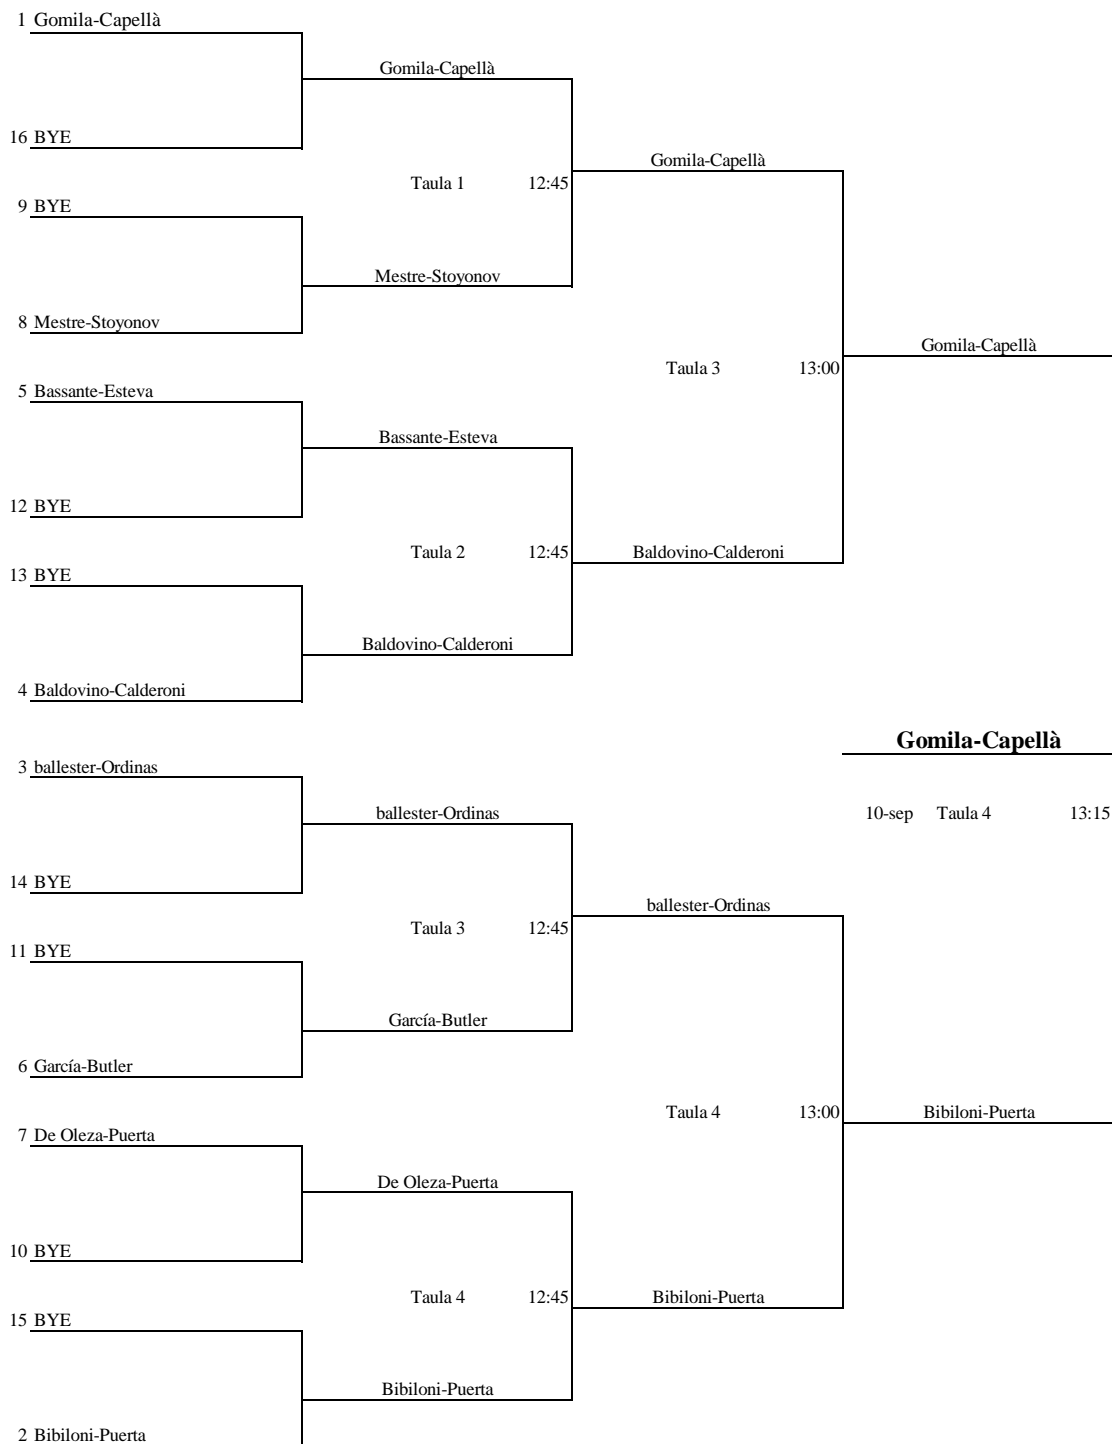

**Federació de Tennis de Taula
de les Illes Balears**
PALMAarena - C de l'Uruguai, s/n - 07010
Palma
Tel. 647 983 009
www.fttib.com - fttib@fttib.com

CAMPIONAT DE BALEARS BEF, ALV E INF

DOBMALEV

Dia	Hora	Taula	Partit
08-ago	12:00	1	1-3
08-ago	12:15	1	2-3
08-ago	12:30	1	1-2

GRUP 1		1	2	3
1.-	Palazon - Gomila (Pal/Pla)		2-0	2-0
2.-	Polaczyk - Ricci (Pob)	0-2		1-2
3.-	García - Butler (Gay)	0-2	2-1	

Punts	Clas.
4	1º
0	3º
2	2º

Dia	Hora	Taula	Partit
08-jun	12:00	2 i 3	1-4 2-3
08-ago	12:15	2 i 3	1-3 2-4
08-ago	12:30	2 i 3	1-2 3-4

GRUP 2		1	2	3	4
1.-	Bibiloni - Puerta (Cla/Inc)		2-1	2-0	02-ene
2.-	Bassante - Esteva (Gay)	1-2		2-0	2-0
3.-	Gómez - Palmer (Gay)	0-2	0-2		0-2
4.-	Mestre - Stoyonov (Inc)	6-4	0-2	2-0	

Punts	Clas.
6	1º
4	2º
0	4º
2	3º

Dia	Hora	Taula	Partit
08-jun	12:00	4 i 5	1-4 2-3
08-ago	12:15	4 i 5	1-3 2-4
08-ago	12:30	4 i 5	1-2 3-4

GRUP 3		1	2	3	4
1.-	Baldovino - Calderoni (Ala)		2-0	1-2	2-0
2.-	De Oleza - Puerta (Inc)	0-2		0-2	2-0
3.-	Ballester - Ordinas (Gay)	2-1	2-0		2-0
4.-	De La Cruz - Licoppe (Gay)	0-2	0-2	0-2	

Punts	Clas.
4	2º
2	3º
6	1º
0	4º

Cameponato de Balears 2013 - Alevín Dobles Masculino Individual - Fase Final