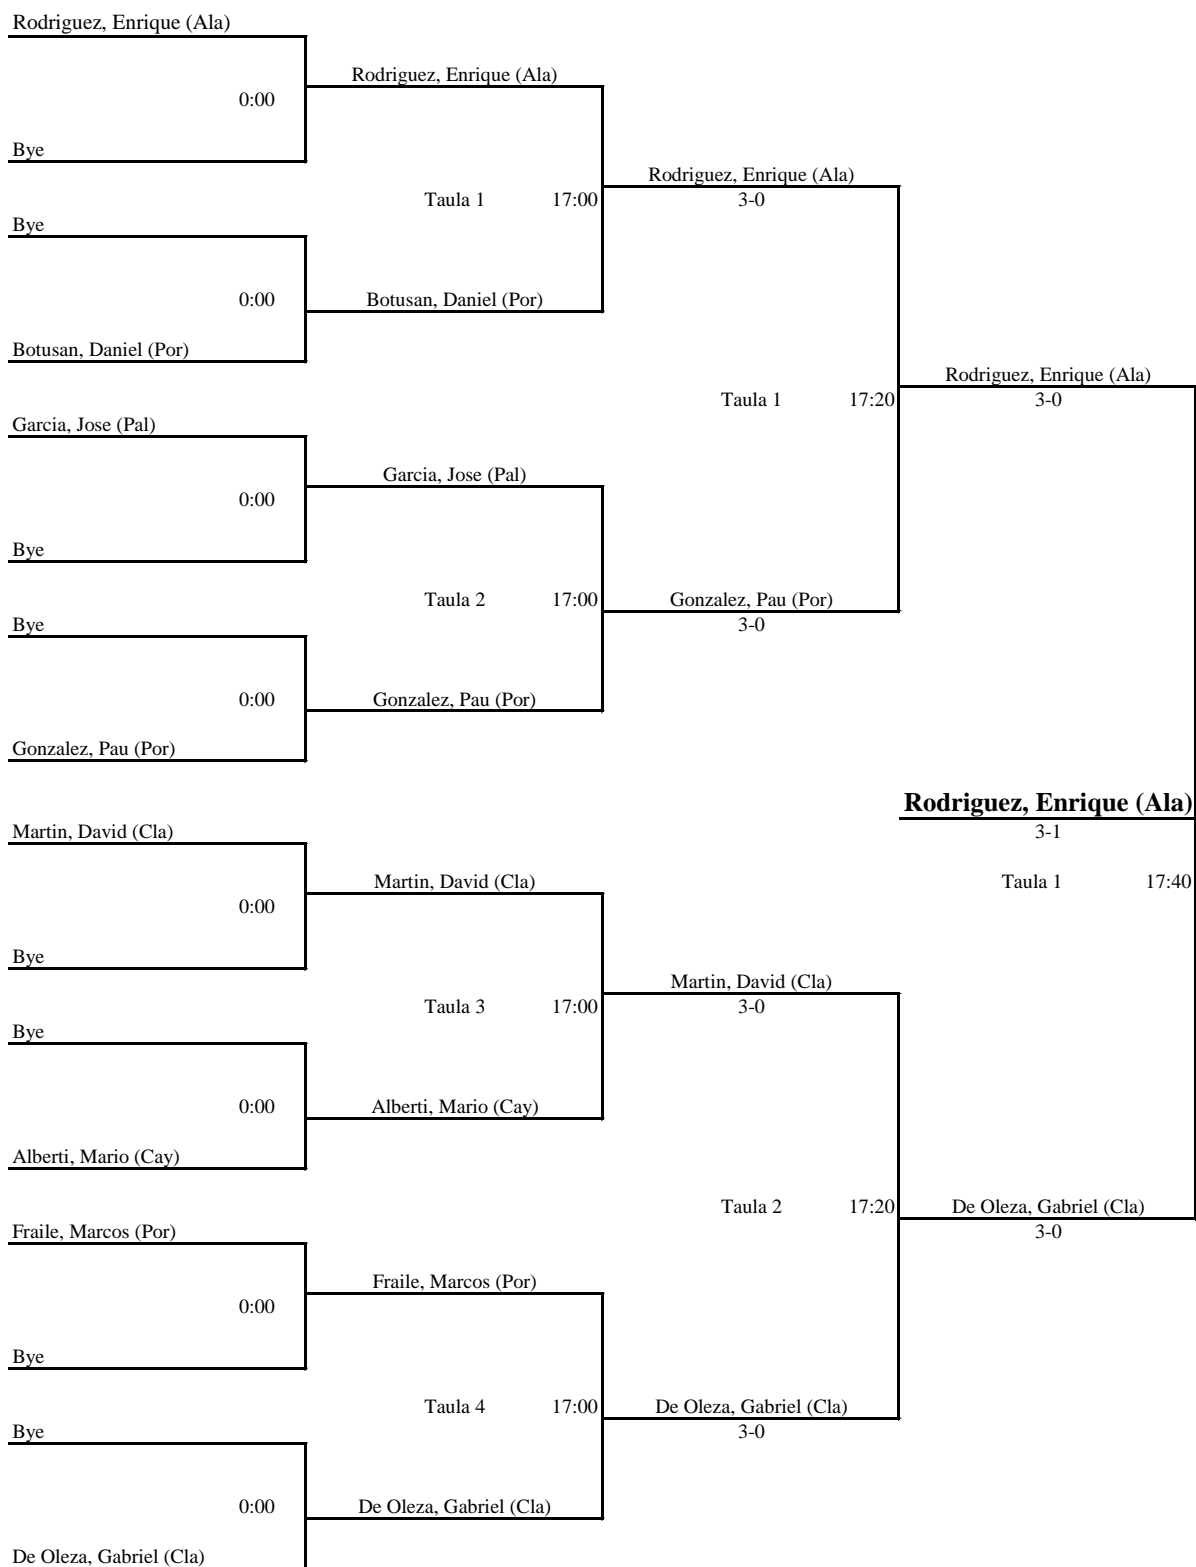

ALEVÍ INDIVIDUAL FEMENÍ

Dia	Hora	Taula	Arb	Partit
14-abr	15:00	1	2	1-3
14-abr	15:20	1	1	2-3
14-abr	15:40	1	3	1-2

GRUP 1		1	2	3
1.-	Sastre, Eugenia (Cla)		3-1	3-0
2.-	Ballesta, Carla (And)	1-3		3-0
3.-	Bragos, Paula (Cla)	0-3	0-3	

Punts	Clas.
4	1º
2	2º
0	3º

ALEVÍ DOBLES MASCULINS

Dia	Hora	Taula	Arbit	Partit
14-abr	18:00	1	2	1-3
14-abr	18:20	1	1	2-3
14-abr	18:40	1	3	1-2

GRUP 1		1	2	3
1.-	De Oleza / Martin, (Cla/Cla)		3-0	
2.-	Fraile / Gonzalez, (Por/Por)	0-3		
3.-	Gelabert / Gelabert, (Cay/Cay)	-	-	

Punts	Clas.
2	1º
0	2º
0	3º

Dia	Hora	Taula	Arbit	Partit
14-abr	18:00	2 i 3	1 2	2-3 1-4
14-abr	18:20	2 i 3	3 4	2-4 1-3
14-abr	18:40	2 i 3	2 3	3-4 1-2

GRUP 2		1	2	3	4
1.-	Rodríguez / Garcia, (Ala/Pal)		3-0	3-0	3-0
2.-	Botusan / Tur, (Por/Jor)	0-3		3-0	3-0
3.-	Montañés / Alberti, (Cay/Cay)	0-3	0-3		3-0
4.-	Gomez / Gonzalez De Aguilar, (Ala/Ala)	0-3	0-3	0-3	

Punts	Clas.
6	1º
4	2º
2	3º
0	4º