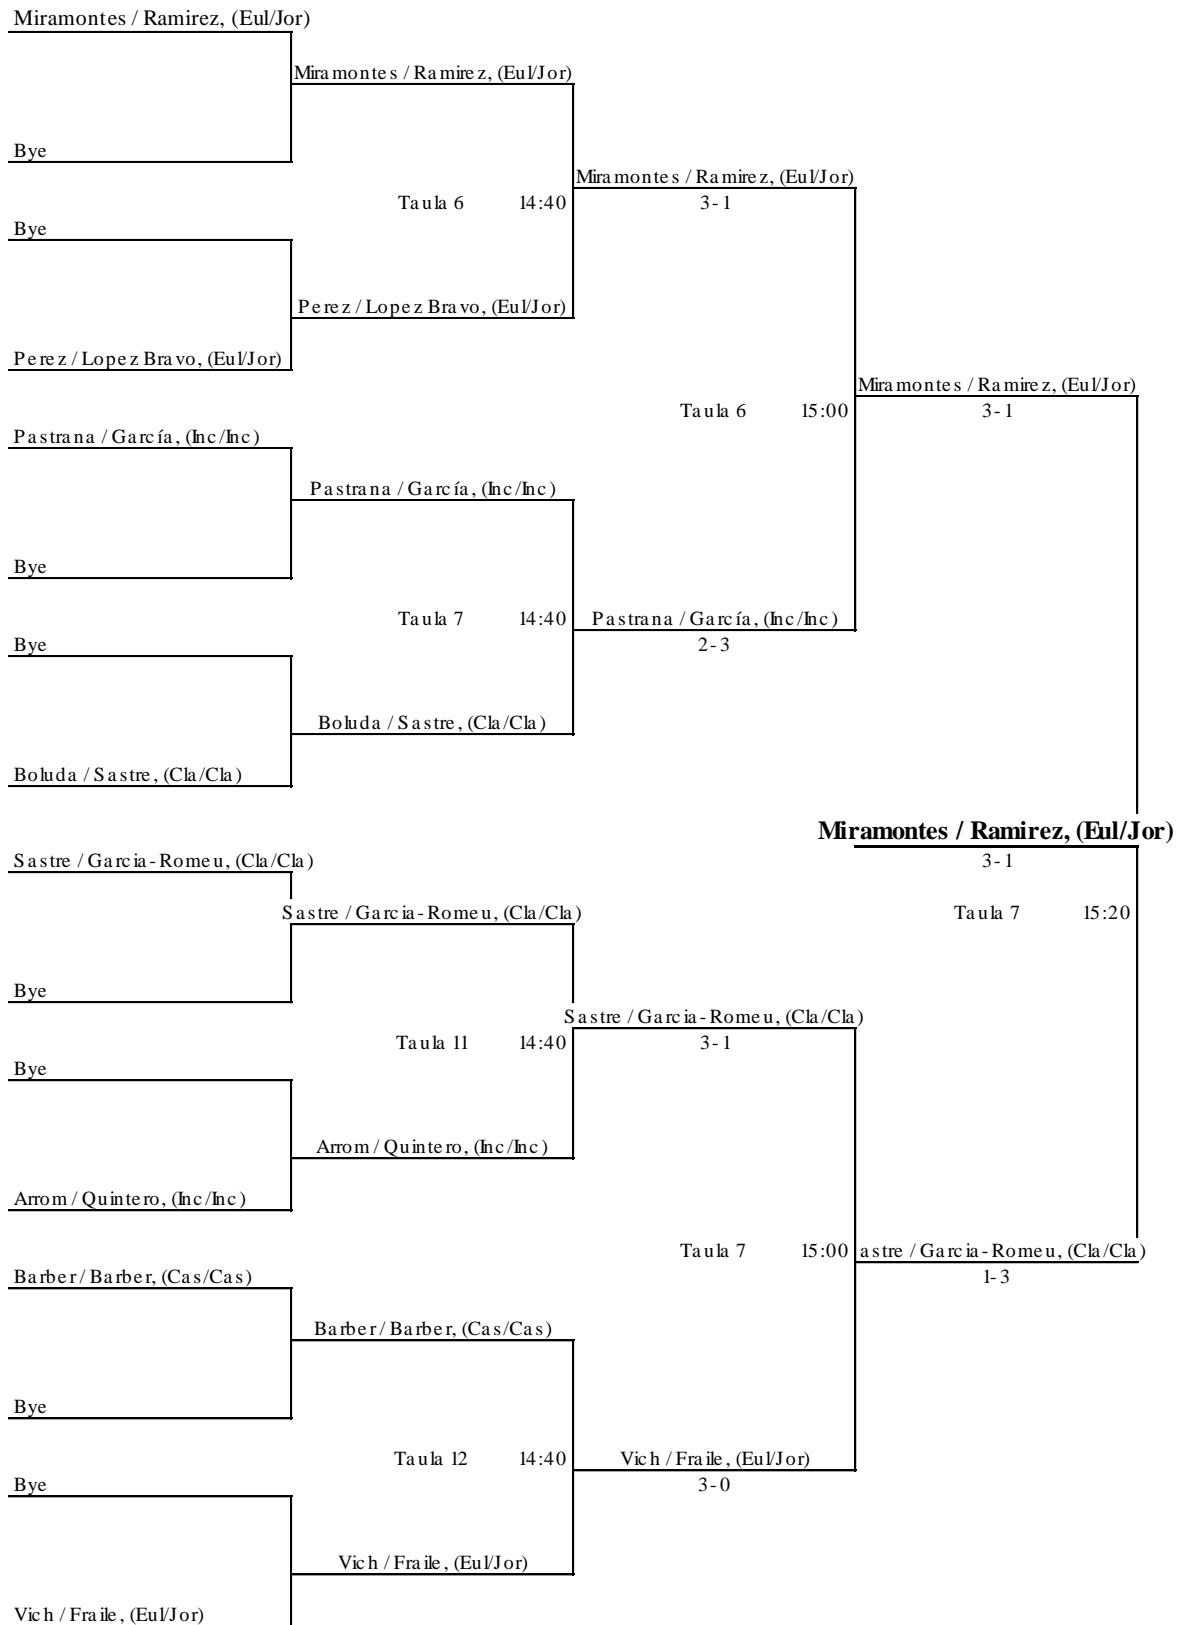

DOBLES MIXTES

Dia	Hora	Taula	Arbit	Partit
15-abr	13:40	6	2	1-3
15-abr	14:00	6	1	2-3
15-abr	14:20	6	3	1-2

GRUP 1		1	2	3
1.-	Miramontes / Ramirez, (Eul/Jor)		3-0	3-0
2.-	Belman / Cañabate, (Cla/Cla)	0-3		1-3
3.-	Barber / Barber, (Cas/Cas)	0-3	3-1	

Punts	Clas.
4	1º
0	3º
2	2º

Dia	Hora	Taula	Arbit	Partit
15-abr	13:40	7	2	1-3
15-abr	14:00	7	1	2-3
15-abr	14:20	7	3	1-2

GRUP 2		1	2	3
1.-	Pastrana / García, (Inc/Inc)		3-1	1-3
2.-	Vich / Fraile, (Eul/Jor)	1-3		3-0
3.-	Ballesta / De Oleza, (And/Cla)	3-1	0-3	

Punts	Clas.
2	2º
2	1º
2	3º

Dia	Hora	Taula	Arbit	Partit
15-abr	13:40	8 i 9	1	2-3
			2	1-4
15-abr	14:00	8 i 9	3	2-4
			4	1-3
15-abr	14:20	8 i 9	2	3-4
			3	1-2

GRUP 3		1	2	3	4
1.-	Garcia / Manuz, (Pal/Eul)		0-3	3-0	3-2
2.-	Sastre / Garcia-Romeu, (Cla/Cla)	3-0		3-0	1-3
3.-	Bañuls / Vidal, (Pal/Pal)	0-3	0-3		0-3
4.-	Perez / Lopez Bravo, (Eul/Jor)	2-3	3-1	3-0	

Punts	Clas.
4	3º
4	1º
0	4º
4	2º

Dia	Hora	Taula	Arbit	Partit
15-abr	13:40	11 i 12	1	2-3
			2	1-4
15-abr	14:00	11 i 12	3	2-4
			4	1-3
15-abr	14:20	11 i 12	2	3-4
			3	1-2

GRUP 4		1	2	3	4
1.-	Tur / Prats, (Eul/Por)		3-1	0-3	0-3
2.-	Botella / Puerta, (Cti/Pal)	1-3		0-3	0-3
3.-	Boluda / Sastre, (Cla/Cla)	3-0	3-0		3-1
4.-	Arrom / Quintero, (Inc/Inc)	3-0	3-0	1-3	

Punts	Clas.
2	3º
0	4º
6	1º
4	2º