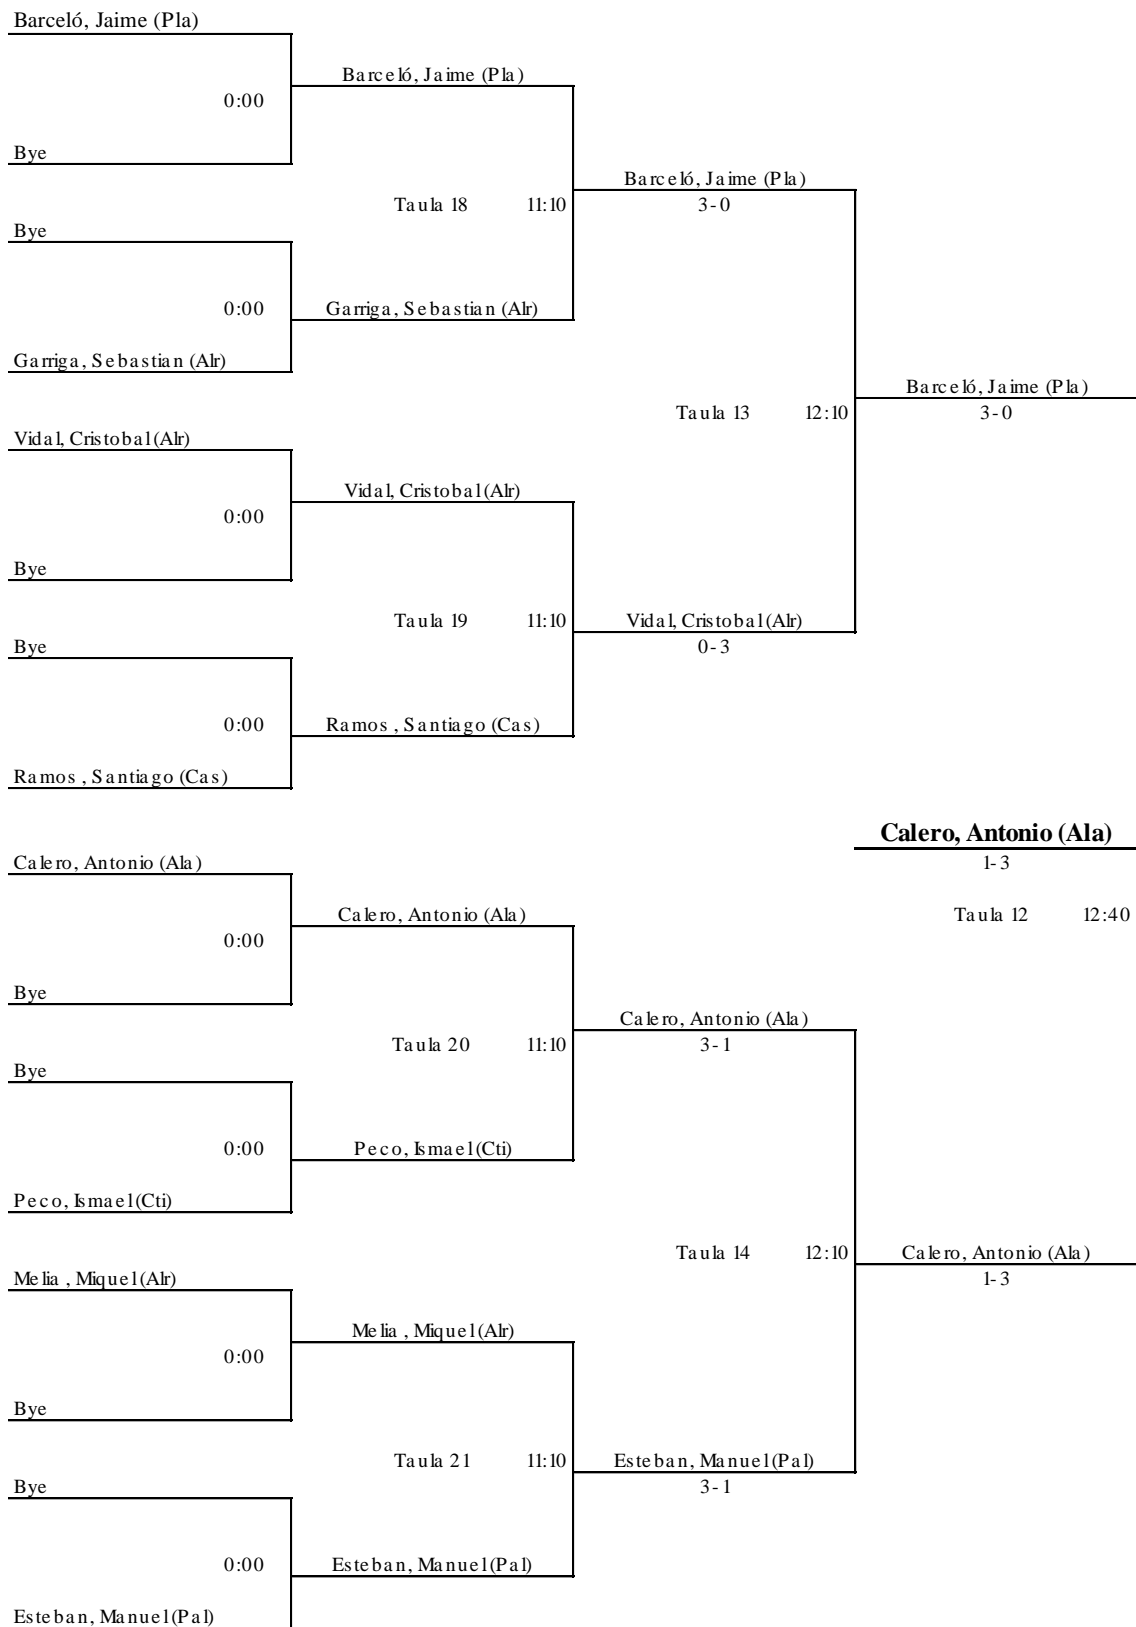

Dia	Hora	Taula	Arbit	Partit
15-abr	9:00	21	1	2-3
	9:20		2	1-4
15-abr	9:40	21	3	2-4
	10:00		4	1-3
15-abr	10:20	21	2	3-4
	10:40		3	1-2

GRUP 4		1	2	3	4	Punts	Clas.
1.-	Bisbal , Rafael (Alr)		0-3	0-3		0	3º
2.-	Garriga, Sebastian (Alr)	3-0		0-3		2	2º
3.-	Calero, Antonio (Ala)	3-0	3-0			4	1º
4.-	Aidasani, Deepak (And)	-	-	-		0	4º