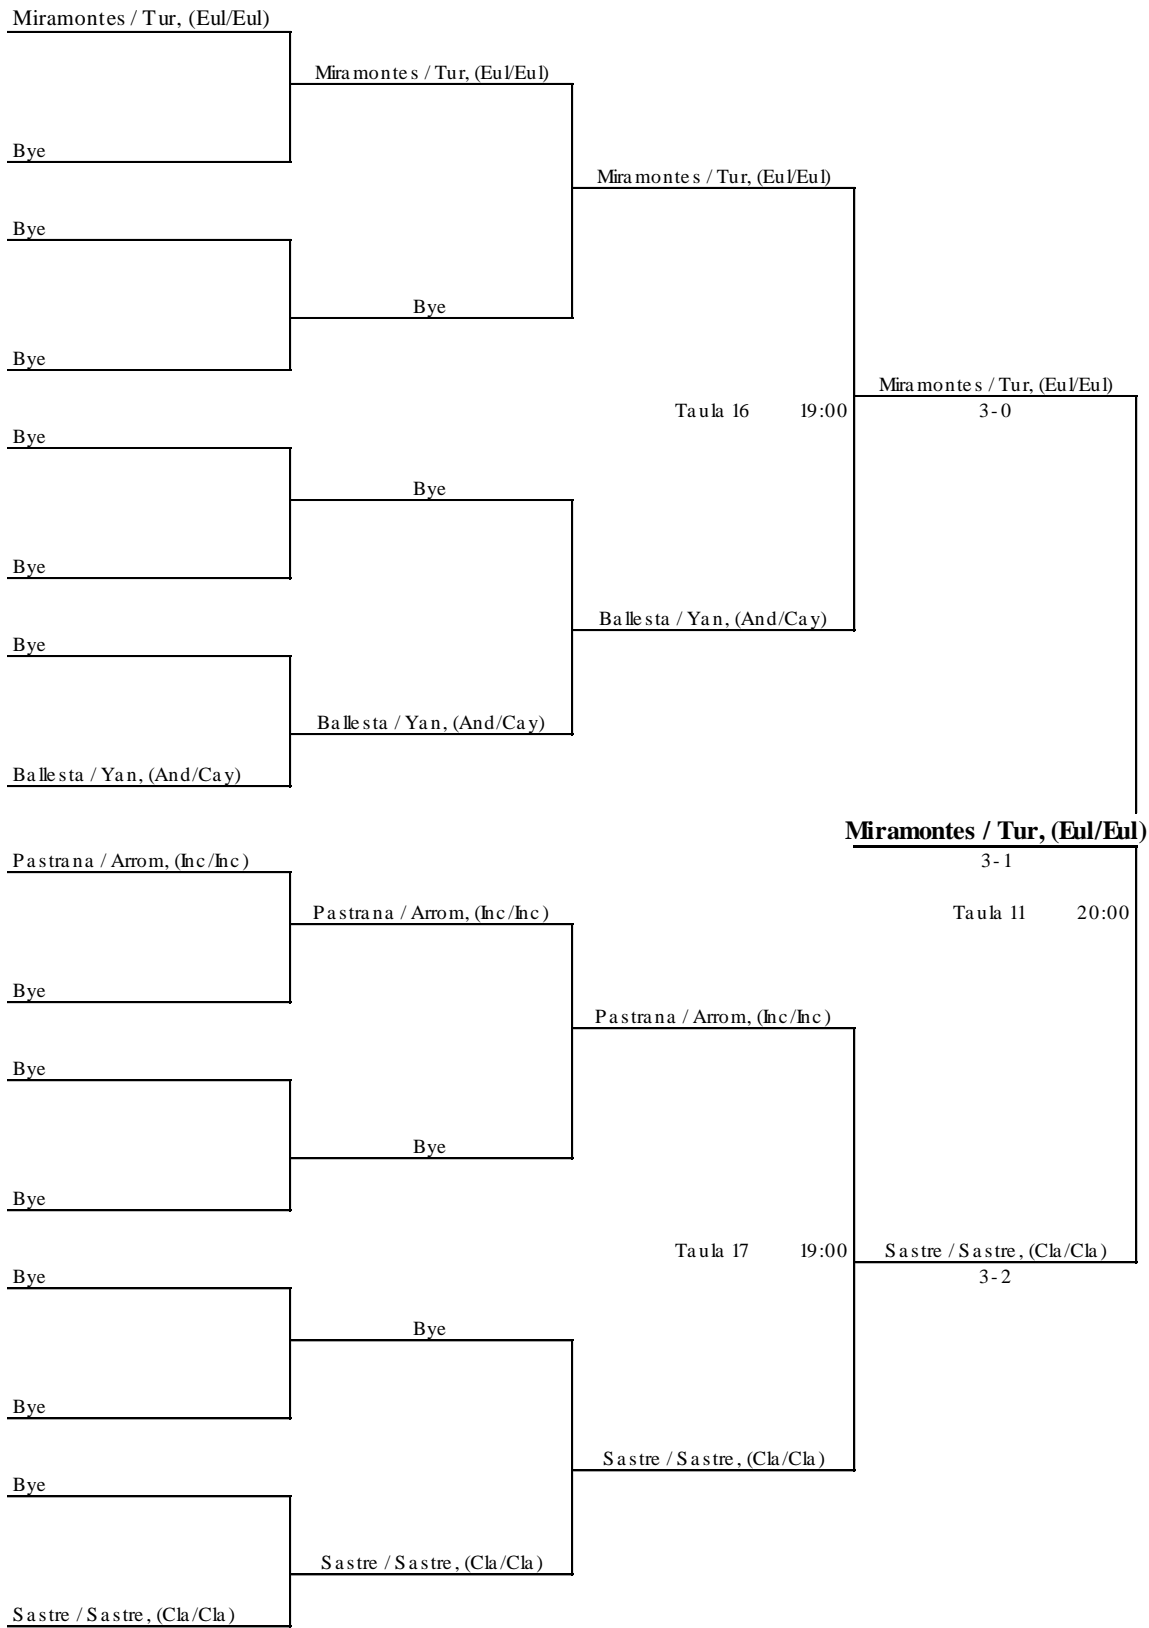

ABSOLUT CATEGORIA B

Dia	Hora	Taula	Arb	Partit
16-abr	9:00	1	2	1-3
16-abr	9:20	1	1	2-3
16-abr	9:40	1	3	1-2

GRUP 1		1	2	3
1.-	Gonzalez, Diego (Ala)		3-0	3-0
2.-	Vidal, Gerard (Pal)	0-3		3-0
3.-	Enseñat, Toni (And)	0-3	0-3	

Punts	Clas.
4	1°
2	2°
0	3°

Dia	Hora	Taula	Arb	Partit
16-abr	9:00	4	2	1-3
16-abr	9:20	4	1	2-3
16-abr	9:40	4	3	1-2

GRUP 2		1	2	3
1.-	Esteban, Manuel (Pal)		3-0	3-2
2.-	Diaz, Alejandro (Por)	0-3		3-1
3.-	Alarcon, Sergio (Ala)	2-3	1-3	

Punts	Clas.
4	1°
2	2°
0	3°

Dia	Hora	Taula	Arb	Partit
16-abr	9:00	5	2	1-3
16-abr	9:20	5	1	2-3
16-abr	9:40	5	3	1-2

GRUP 3		1	2	3
1.-	Hita, Antonio Juan (Cla)			
2.-	Gonzalez, Pau (Por)	-		3-0
3.-	Vidal, Cristobal (Alr)	-	0-3	

Punts	Clas.
2	1°
0	2°

Dia	Hora	Taula	Arb	Partit
16-abr	9:00	14	2	1-3
16-abr	9:20	14	1	2-3
16-abr	9:40	14	3	1-2

GRUP 4		1	2	3
1.-	Martin, David (Cla)		1-3	3-0
2.-	Suero, Francisco Jose (Pal)	3-1		3-0
3.-	Bisbal, Rafael (Alr)	0-3	0-3	

Punts	Clas.
2	2°
4	1°
0	3°

Dia	Hora	Taula	Arb	Partit
16-abr	9:00	15	2	1-3
16-abr	9:20	15	1	2-3
16-abr	9:40	15	3	1-2

GRUP 5		1	2	3
1.-	Gomez, Nicolas L'Erario (Pa)			3-2
2.-	Botusan, Daniel (Por)	-		
3.-	Garriga, Sebastian (Alr)	2-3	-	

Punts	Clas.
2	1°
0	2°

Dia	Hora	Taula	Arb	Partit
16-abr	9:00	16	2	1-3
16-abr	9:20	16	1	2-3
16-abr	9:40	16	3	1-2

GRUP 6		1	2	3
1.-	Pañella, Jaume (Cla)		3-0	3-0
2.-	Fraile, Marcos (Por)	0-3		3-1
3.-	Melia, Miquel (Alr)	0-3	1-3	

Punts	Clas.
4	1°
2	2°
0	3°